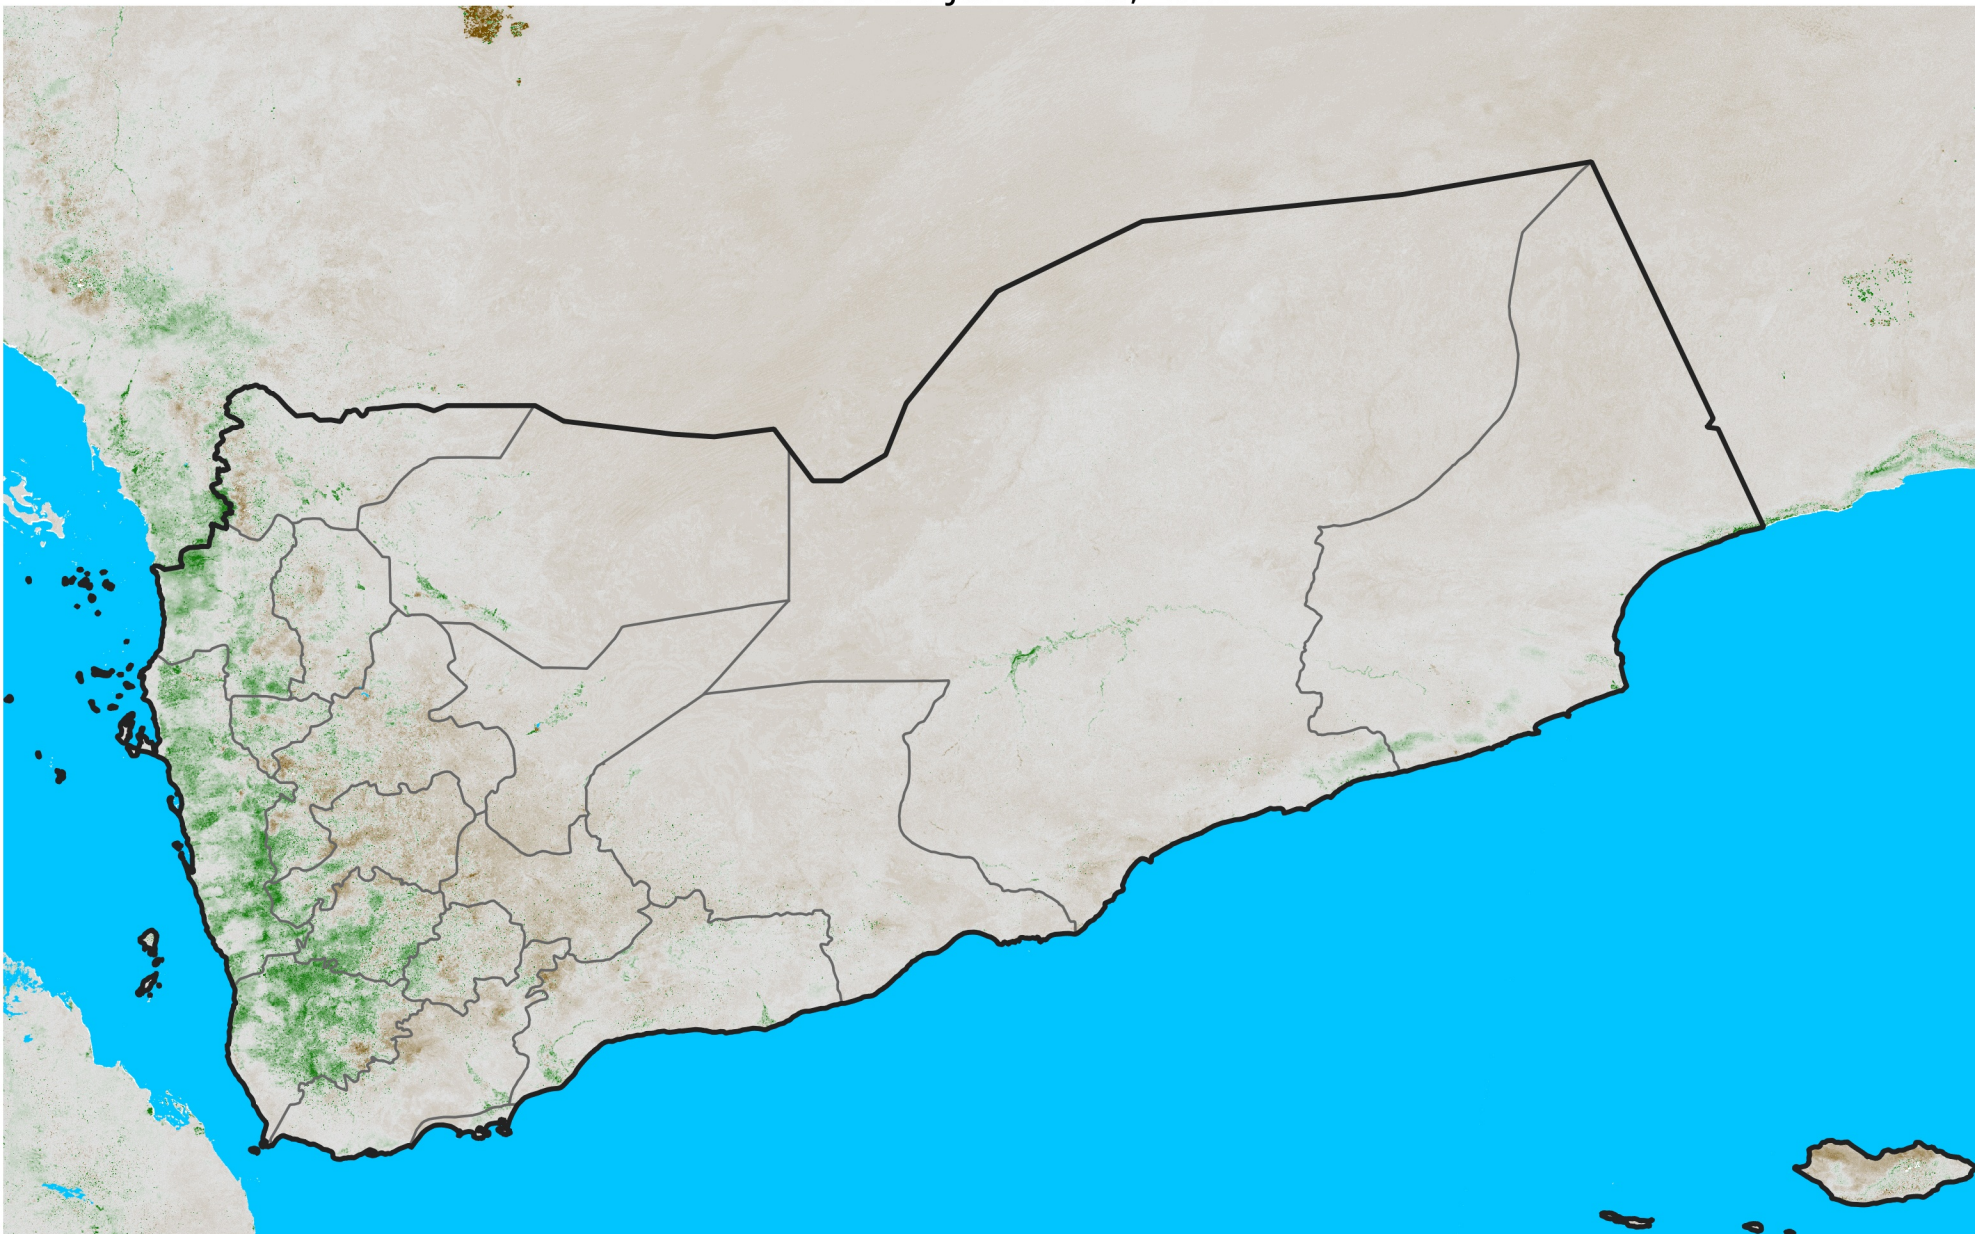

# Yemen

## NDVI Anomaly

2026 minus Mean (2012 - 2021)

Period 35 / Jun 16 - 25, 2026