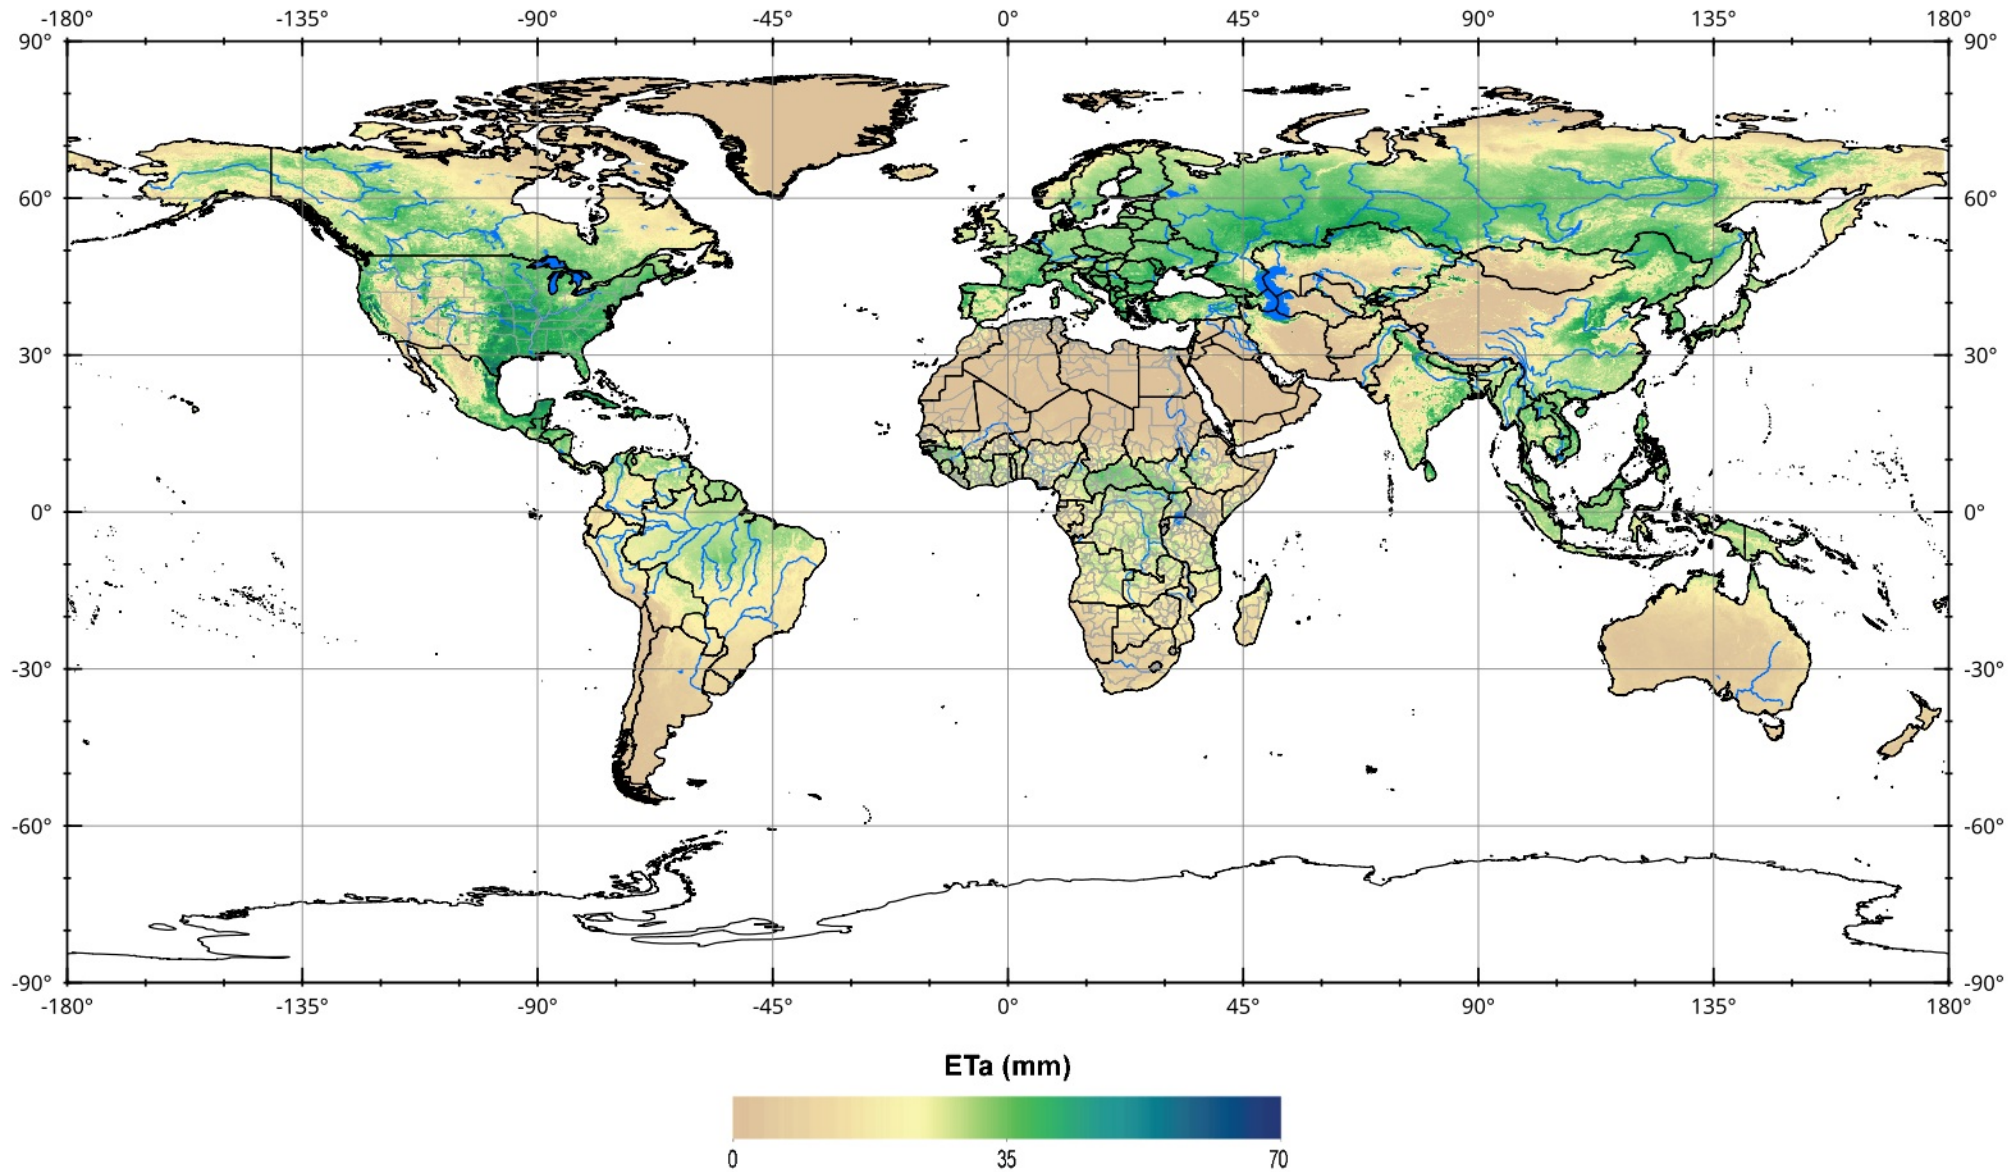

Global SSEBop Actual ET

Jun Dekad 2, 2026

ETa (mm)