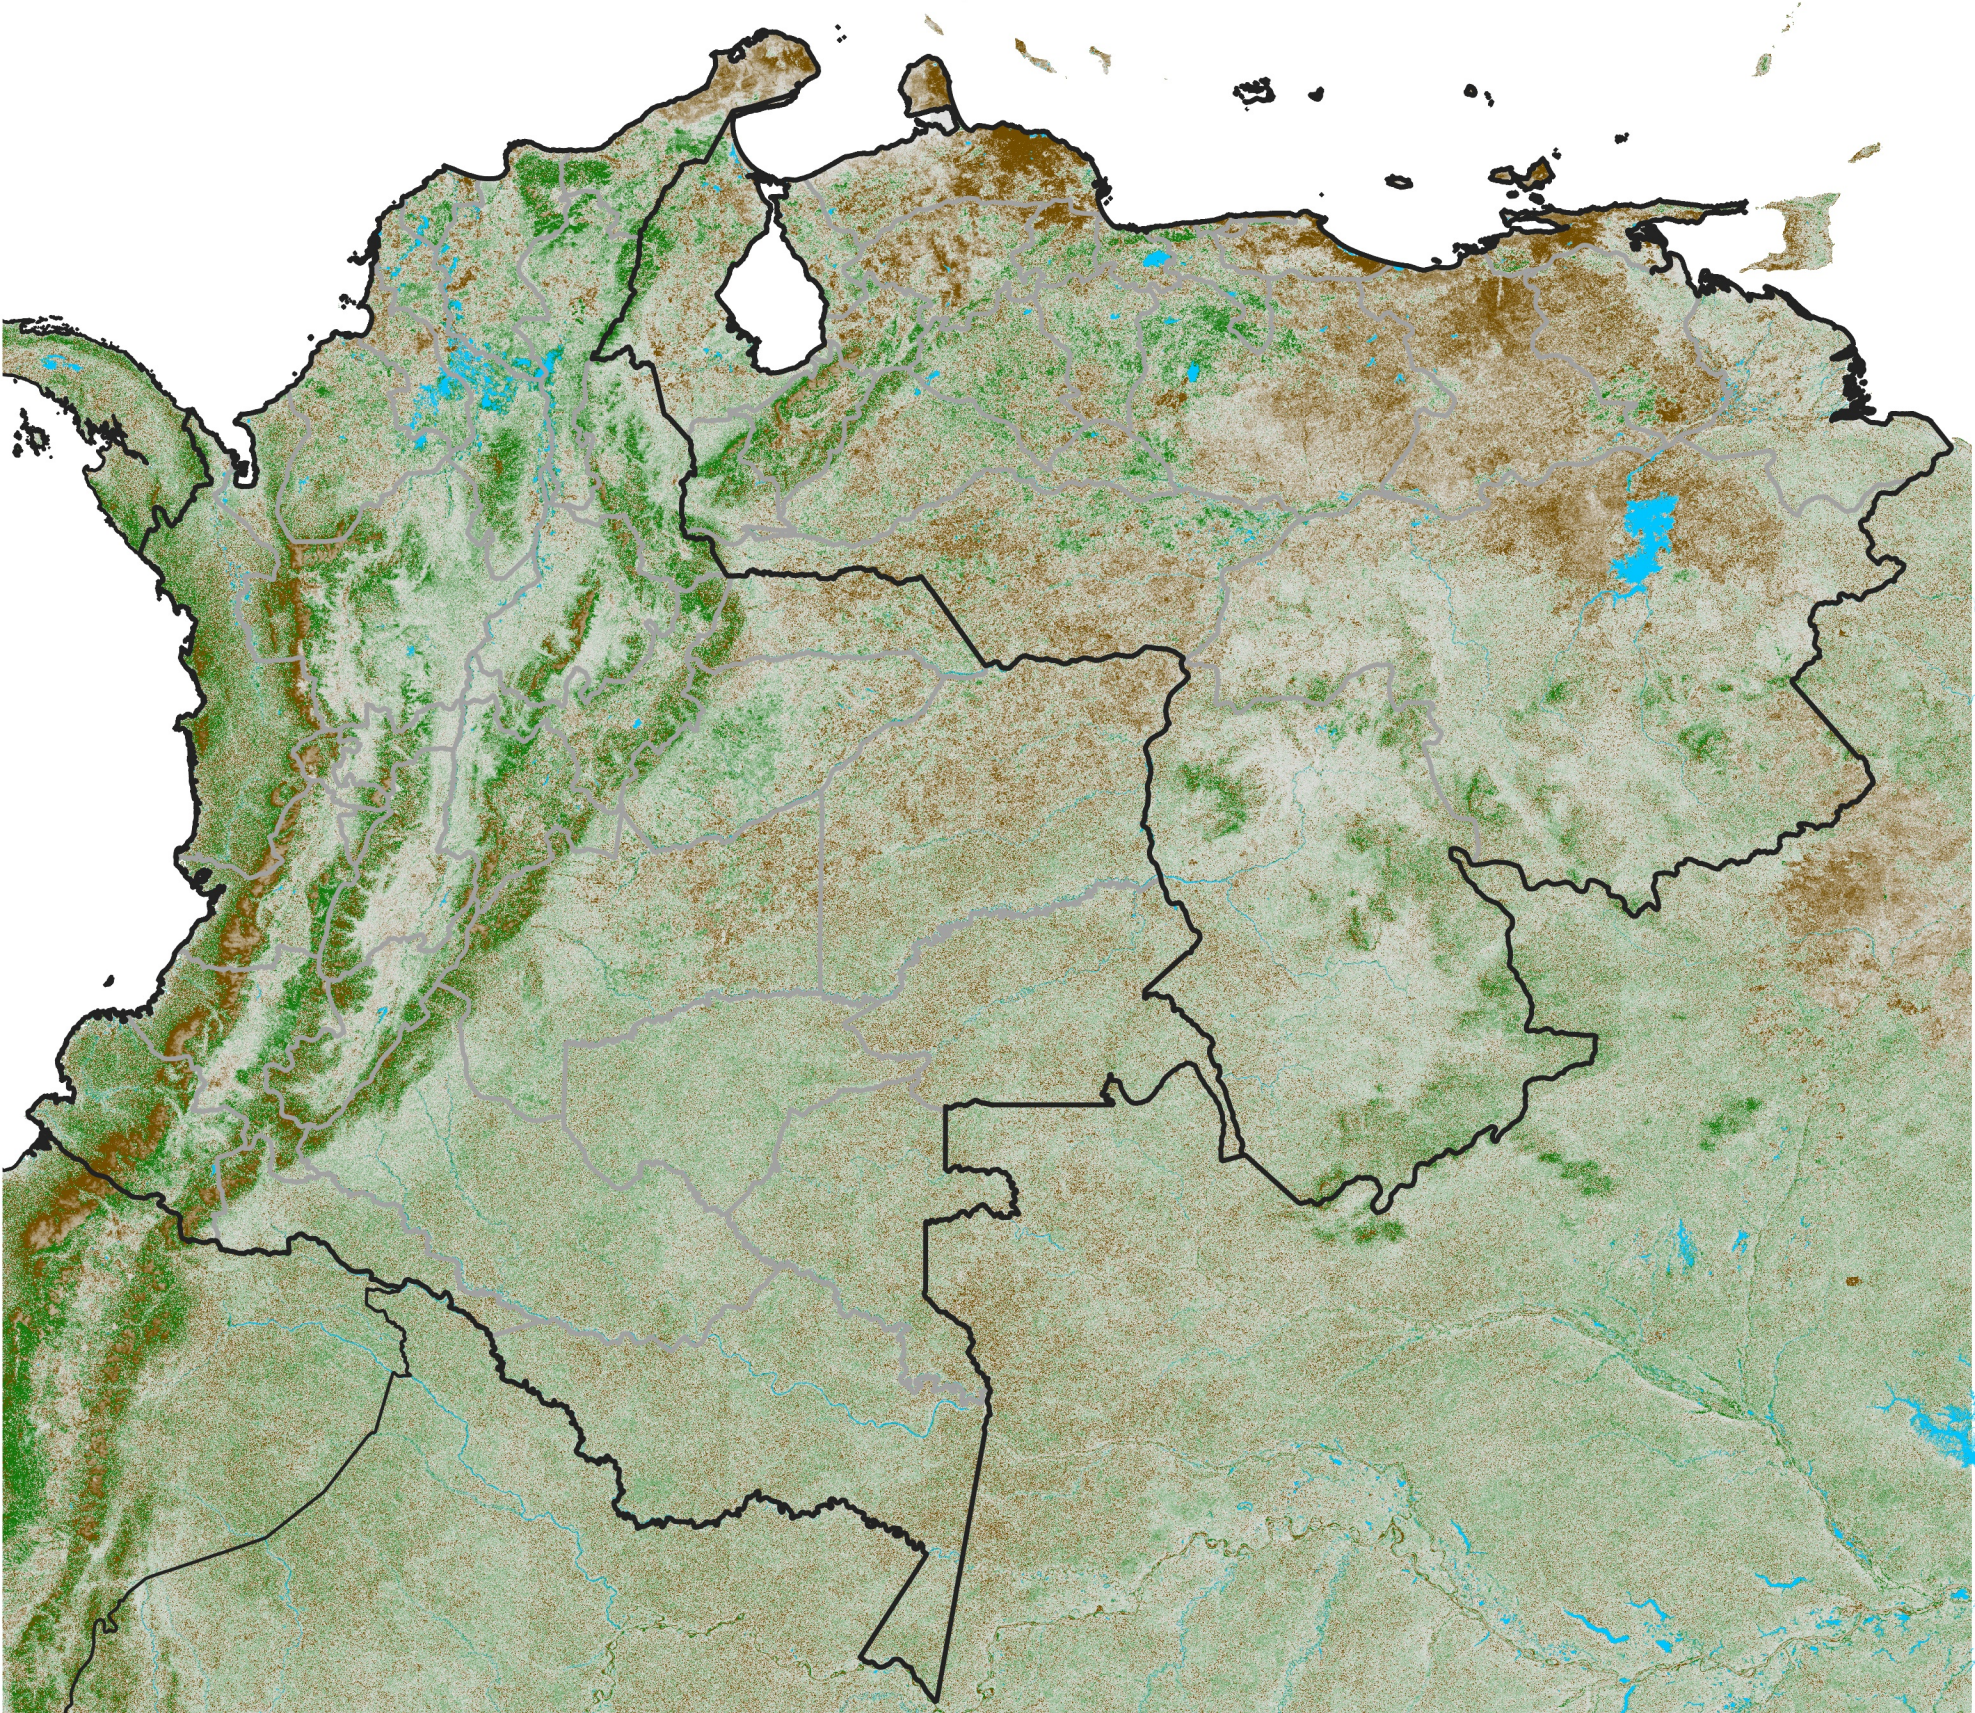

# Colombia Venezuela NDVI Anomaly

2003 minus mean (2003 - 2022)

Period 12 / April 21 - 30, 2003

## NDVI Anomaly

< -0.3   -0.2   -0.1   -0.05   0.05   0.1   0.2   > 0.3

Negative

No Difference

Positive