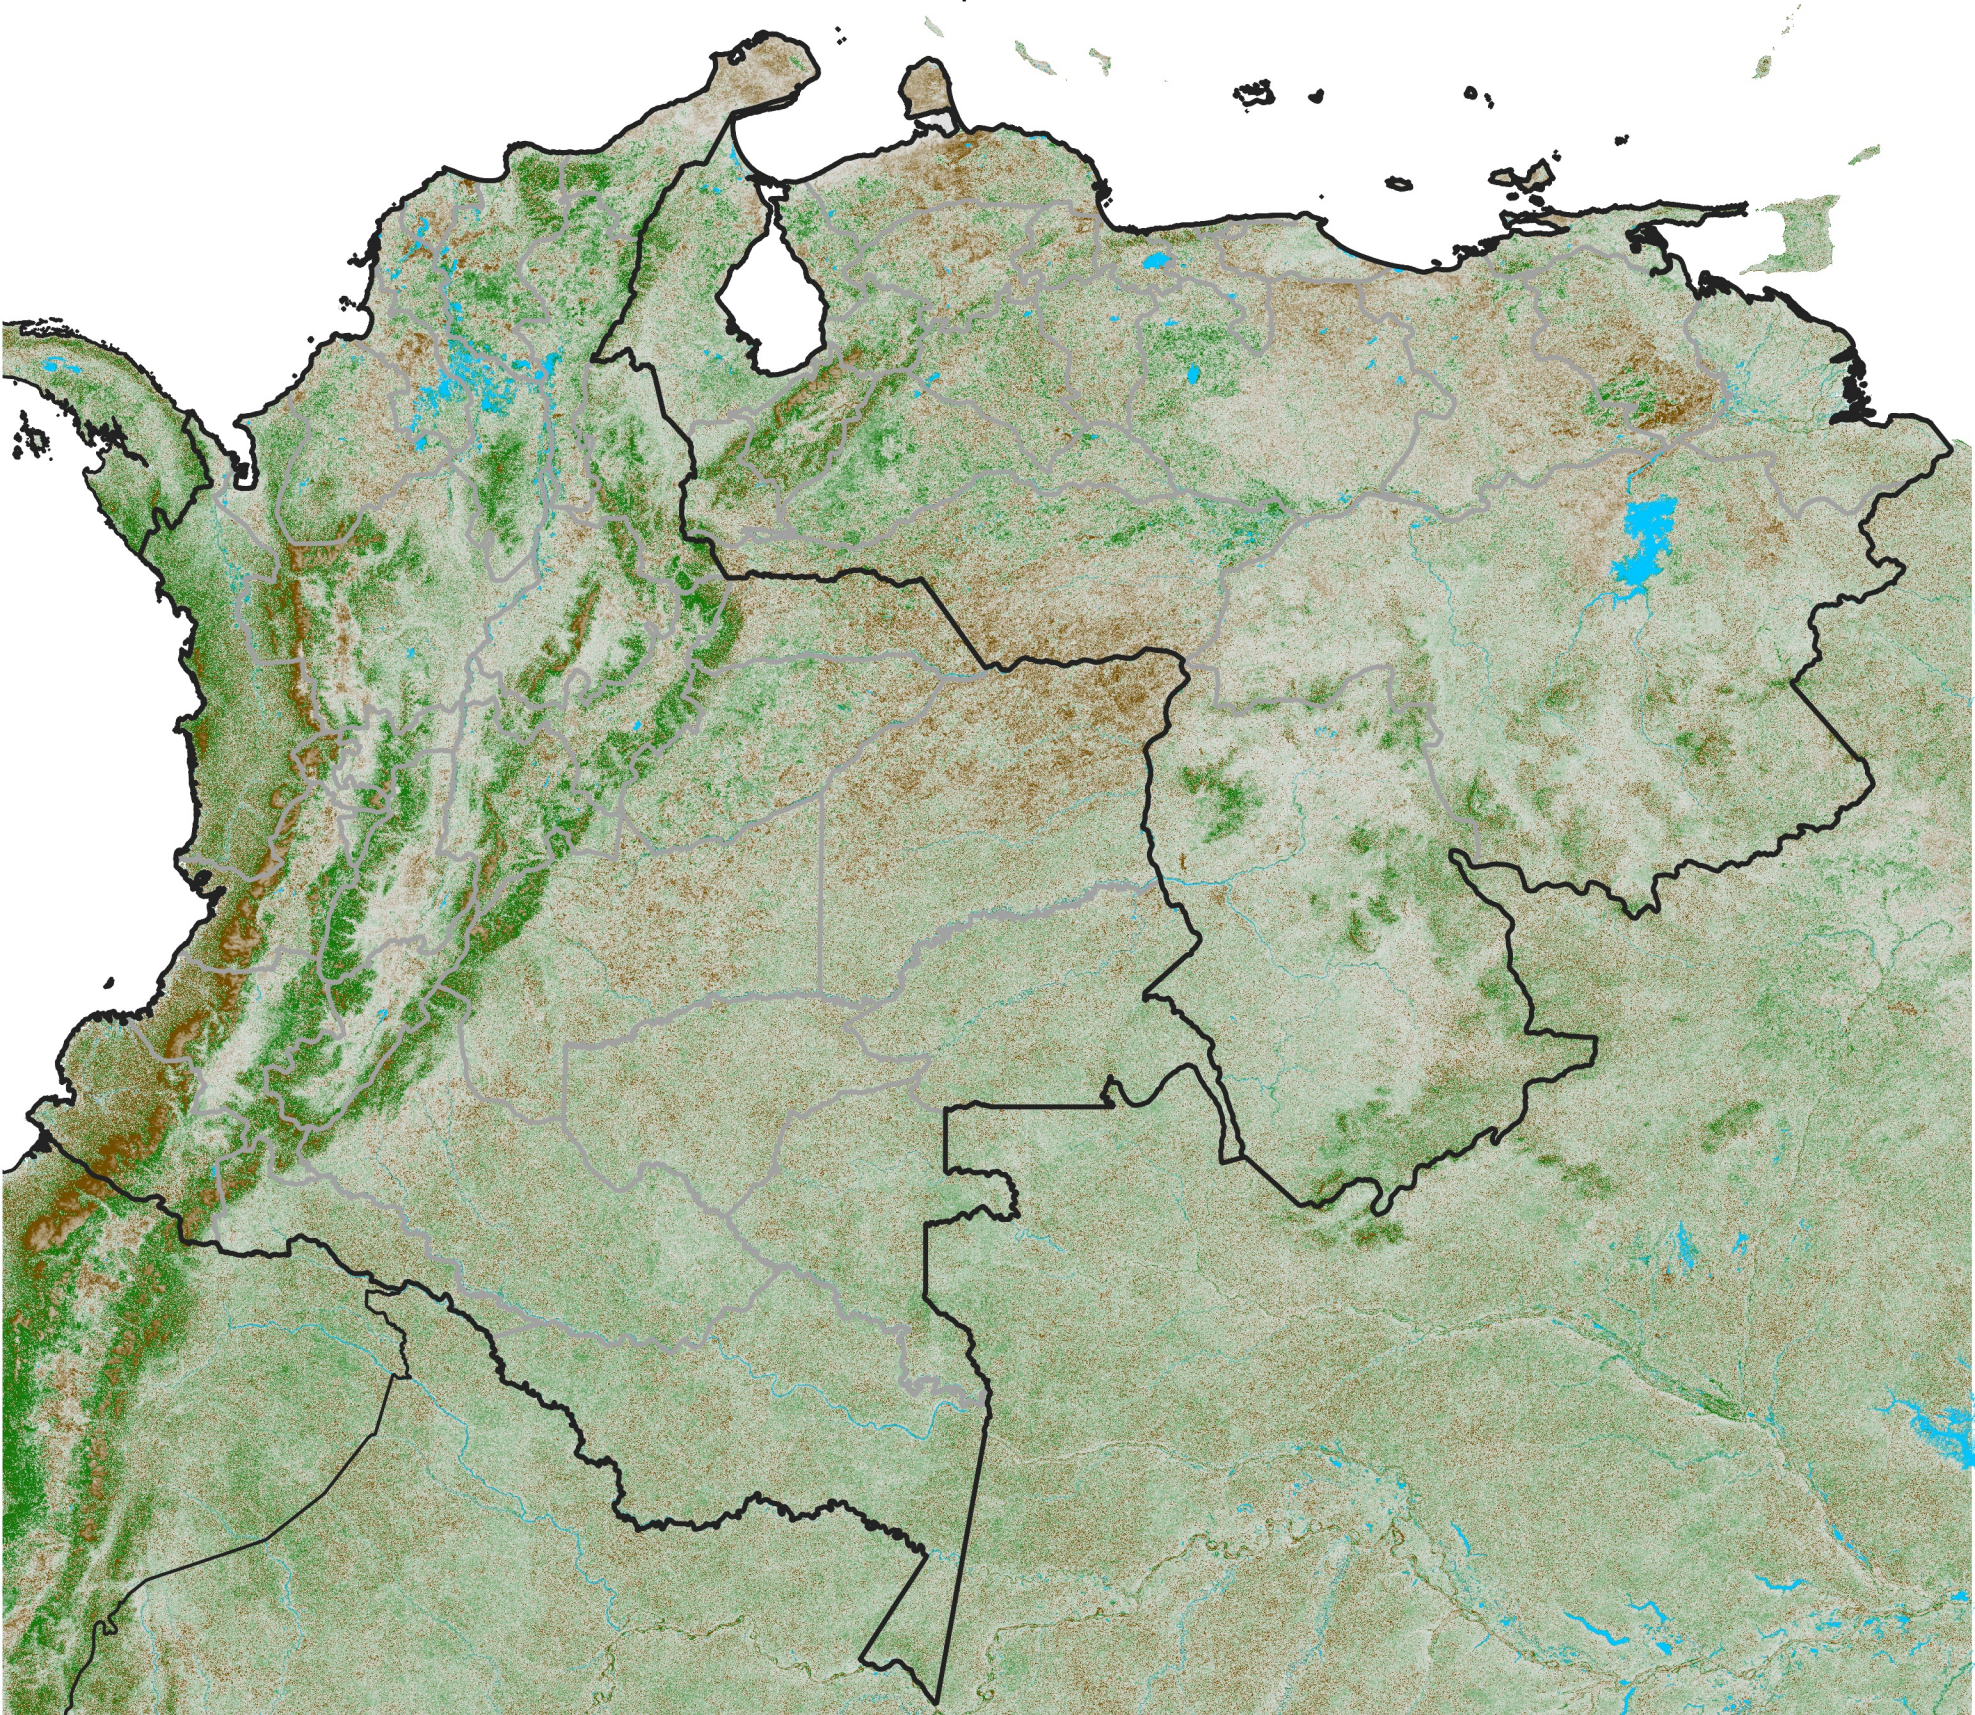

# Colombia Venezuela NDVI Anomaly

2004 minus mean (2003 - 2022)

Period 11 / April 11 - 20, 2004

## NDVI Anomaly

< -0.3   -0.2   -0.1   -0.05   0.05   0.1   0.2   > 0.3

Negative

No Difference

Positive