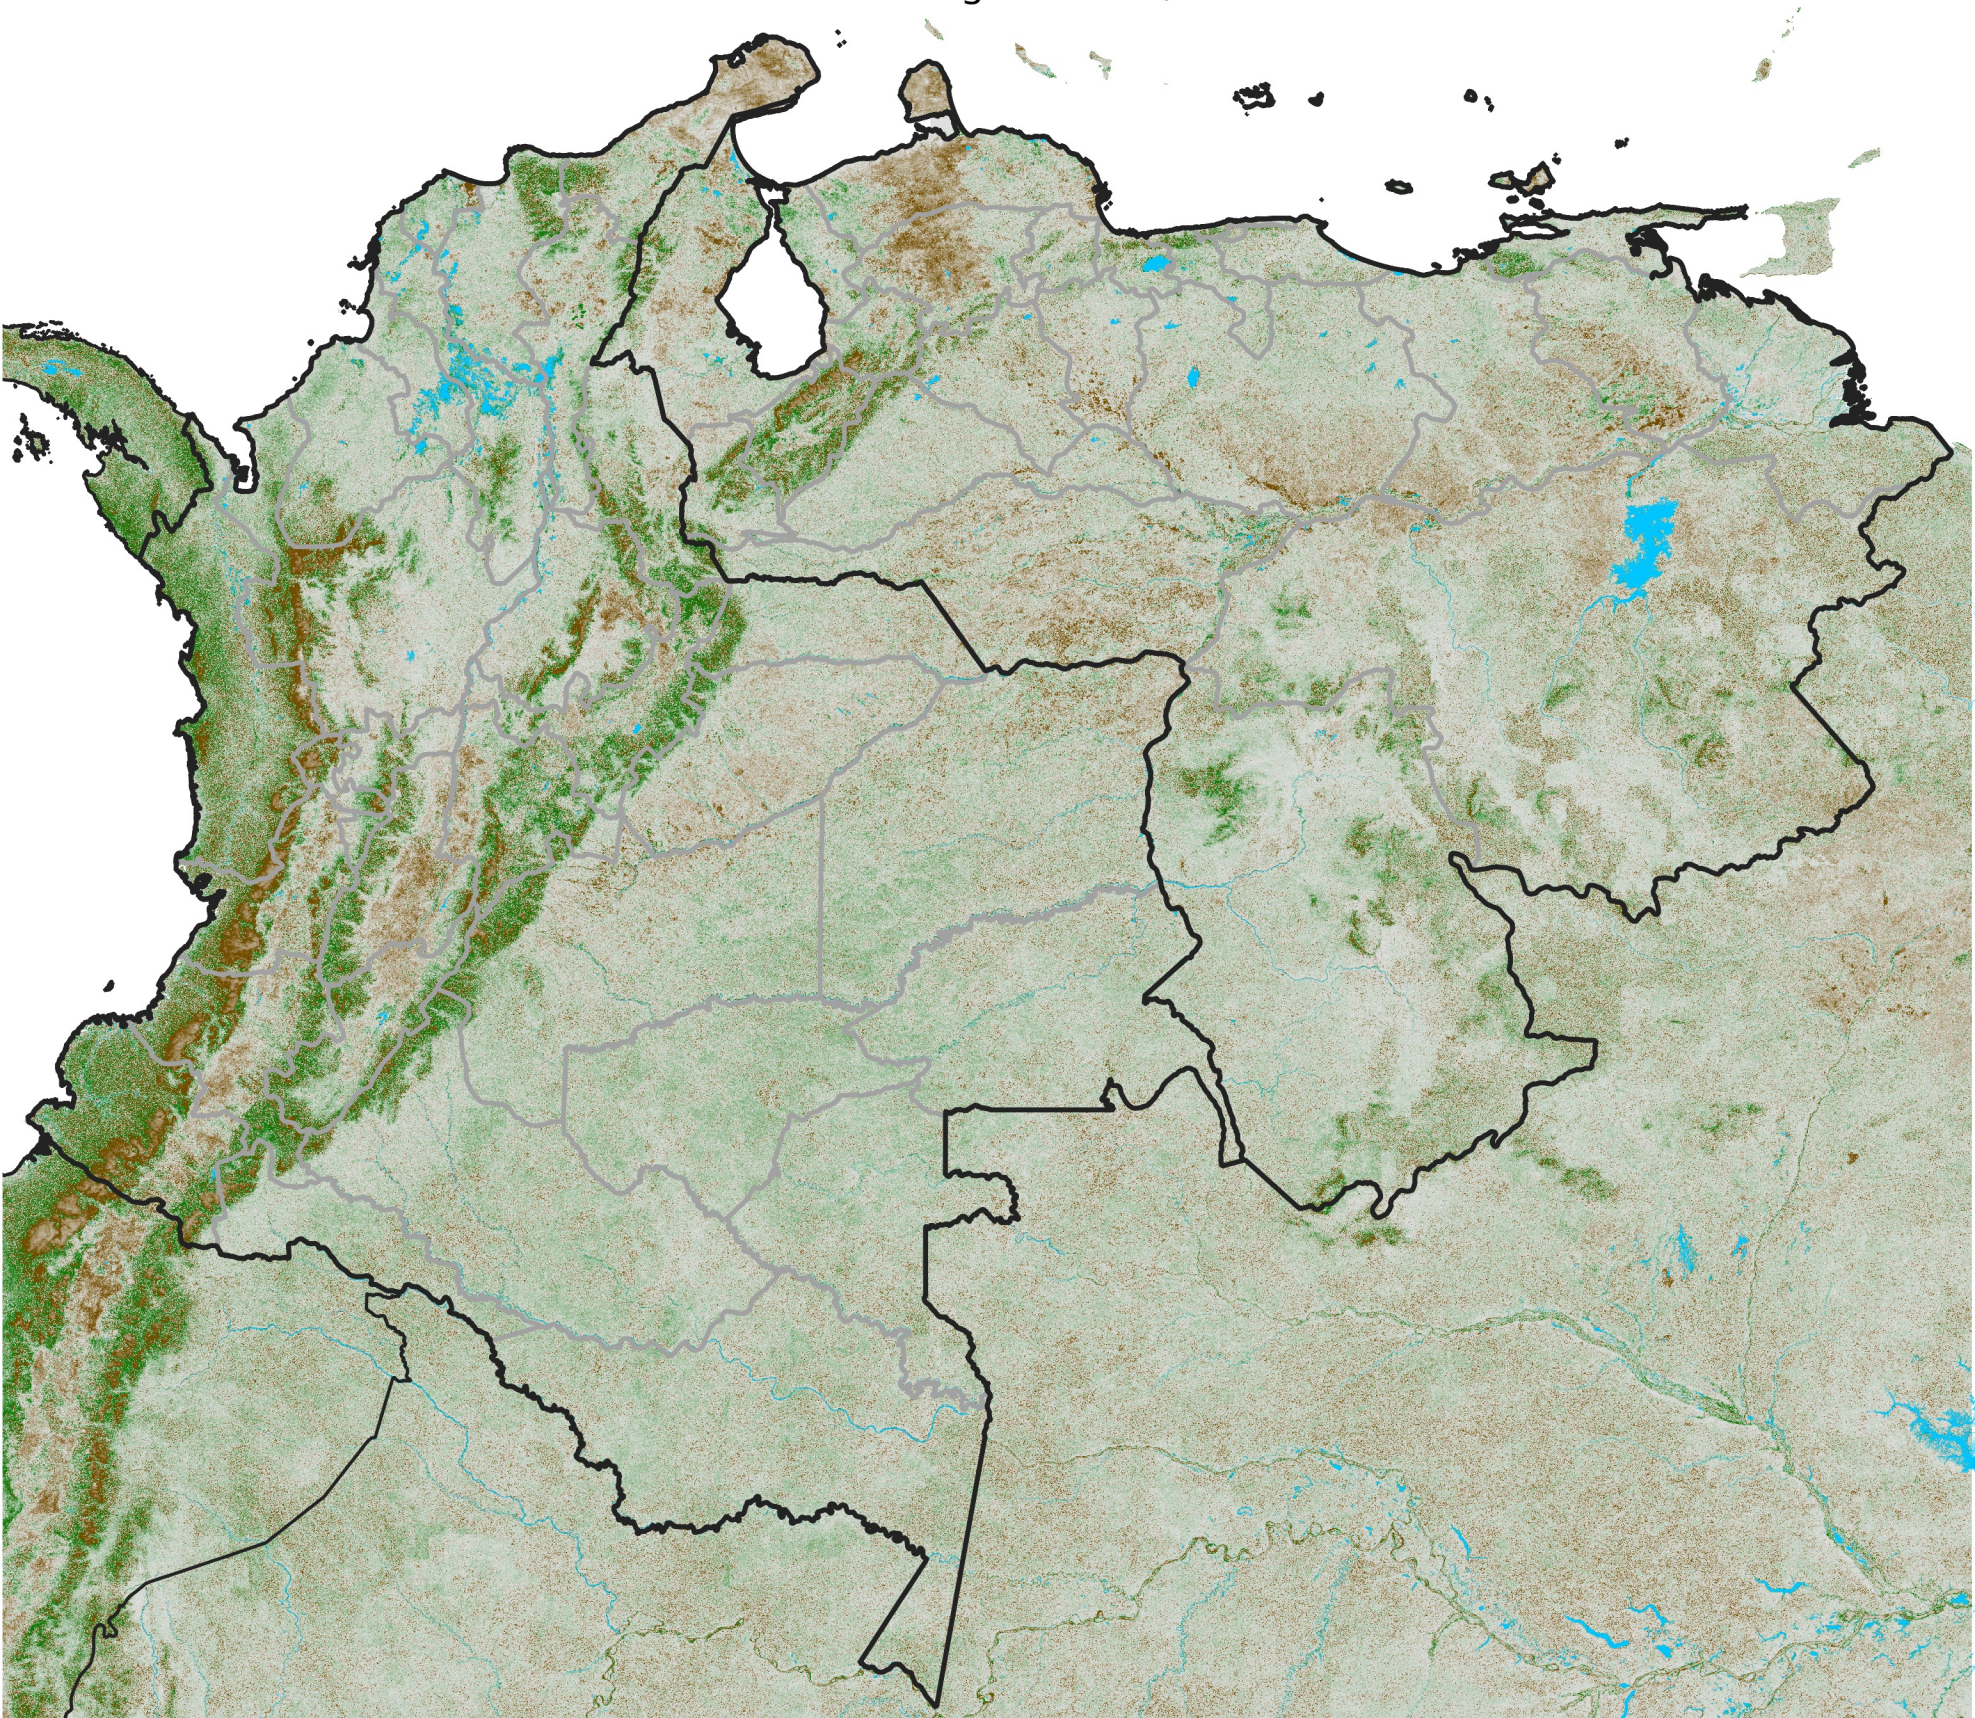

# Colombia Venezuela NDVI Anomaly

2004 minus mean (2003 - 2022)

Period 23 / August 11 - 20, 2004

## NDVI Anomaly

< -0.3   -0.2   -0.1   -0.05   0.05   0.1   0.2   > 0.3

Negative

No Difference

Positive