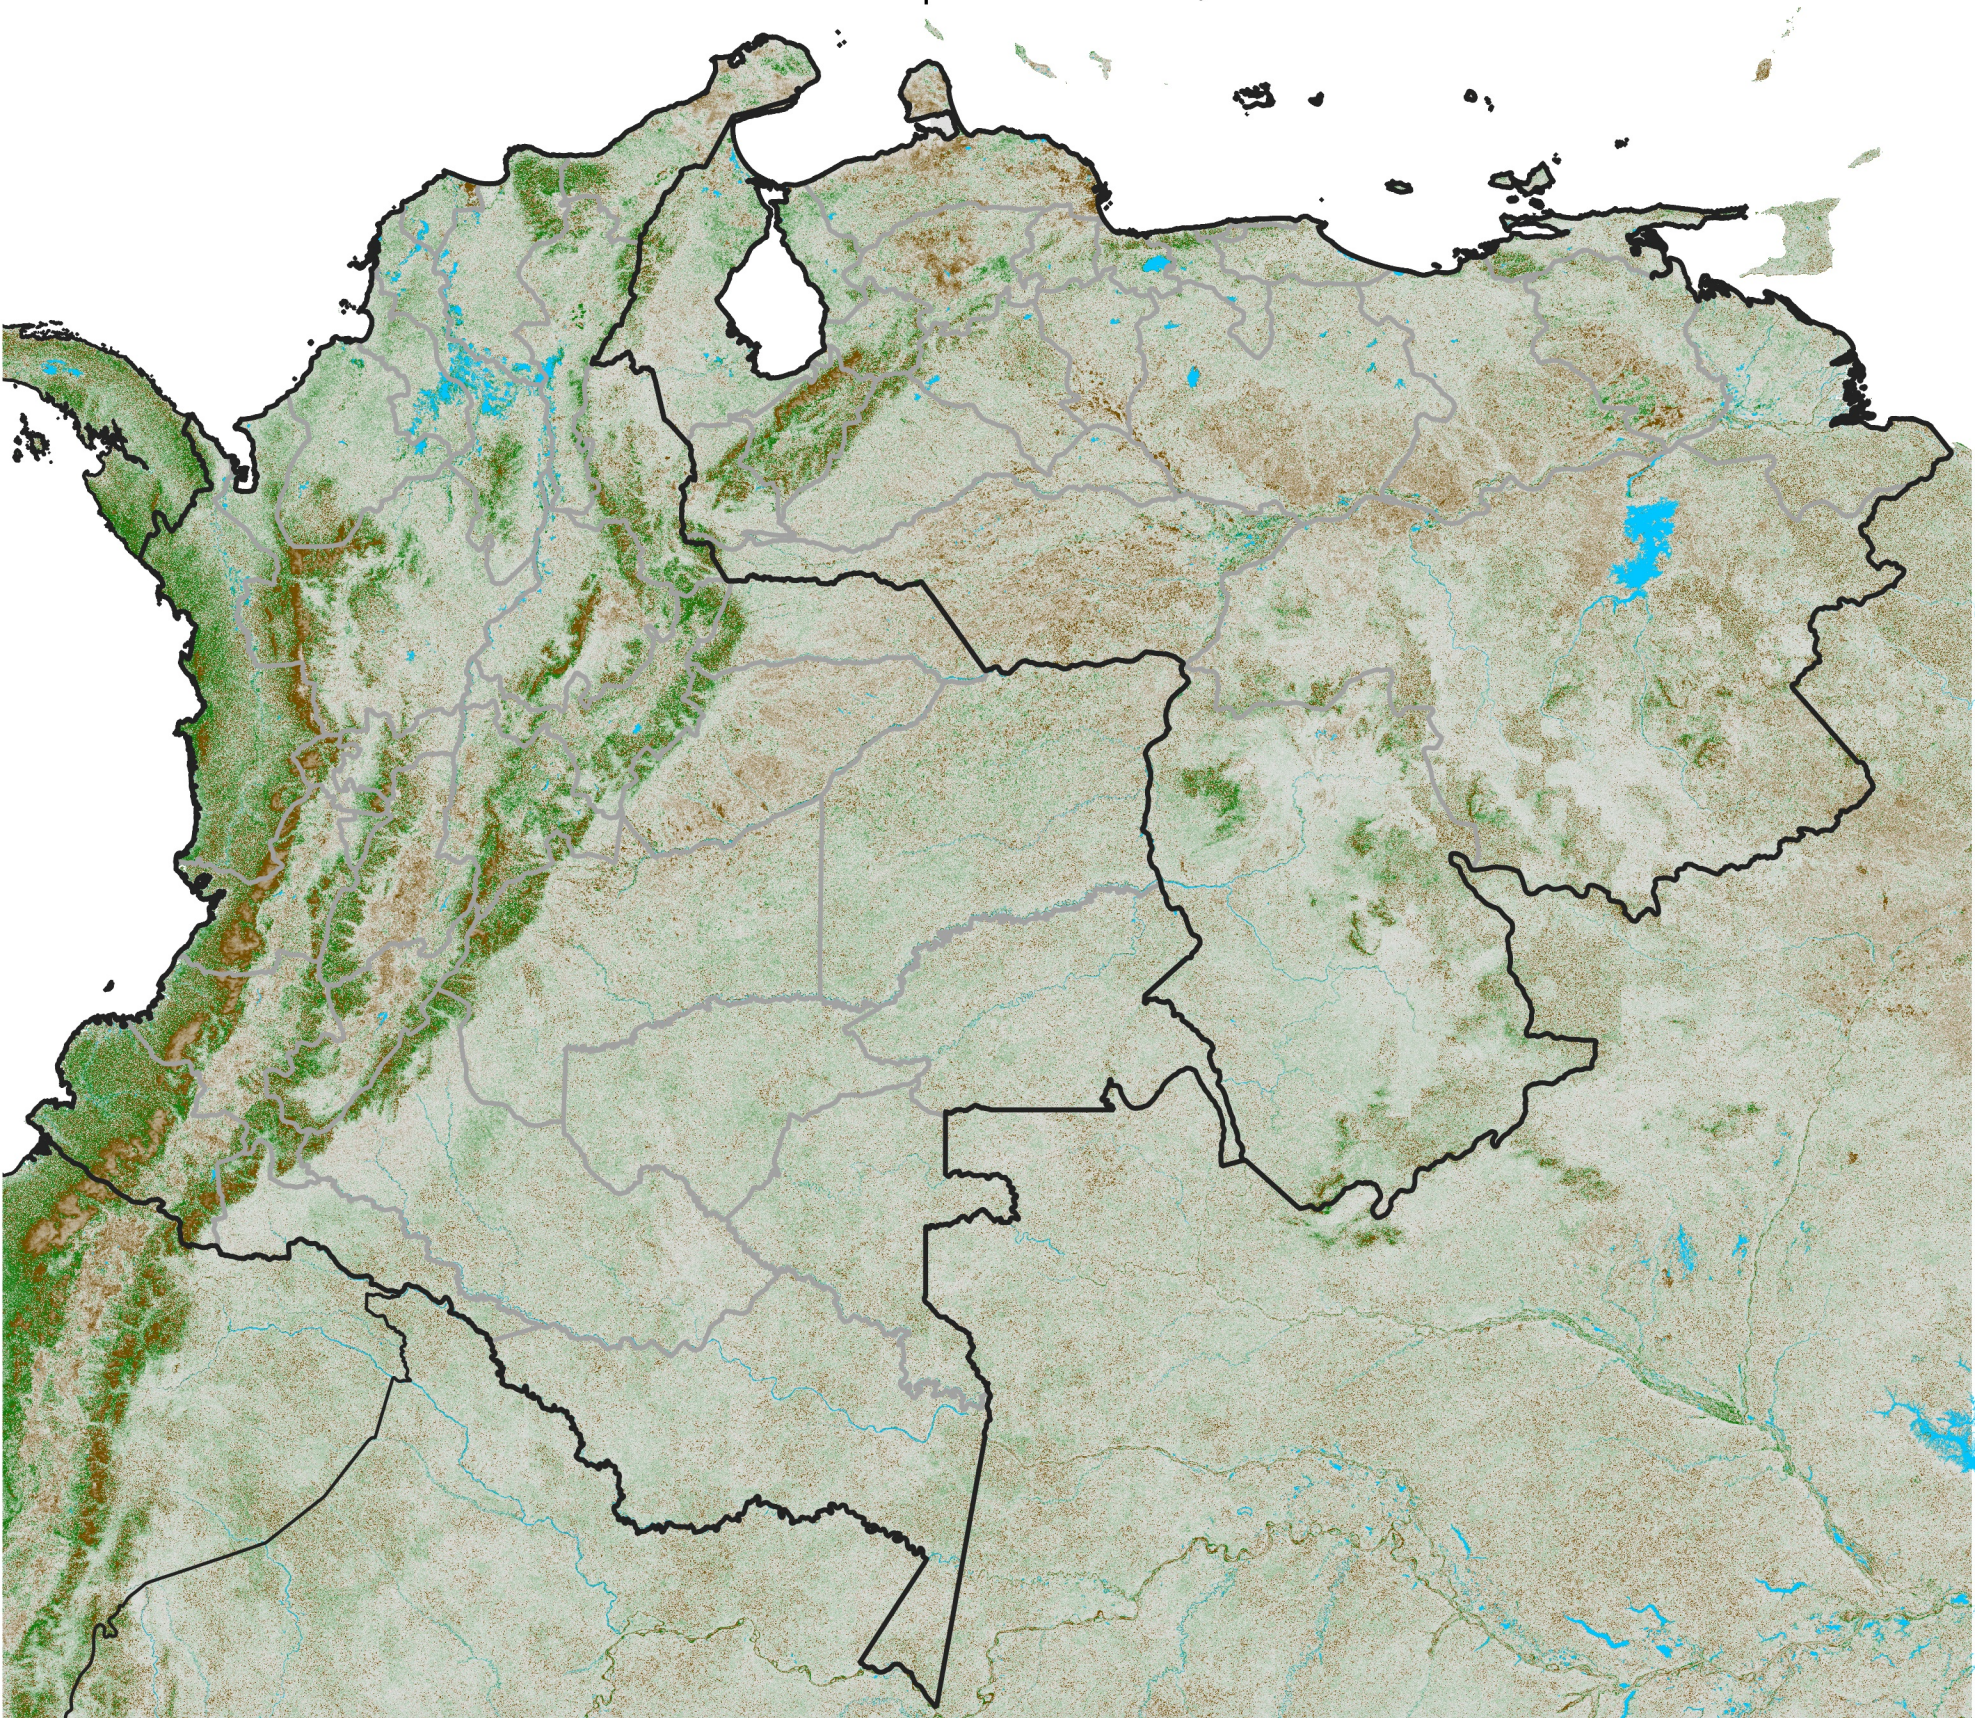

# Colombia Venezuela NDVI Anomaly

2004 minus mean (2003 - 2022)  
Period 26 / September 11 - 20, 2004

## NDVI Anomaly

< -0.3   -0.2   -0.1   -0.05   0.05   0.1   0.2   > 0.3

Negative

No Difference

Positive