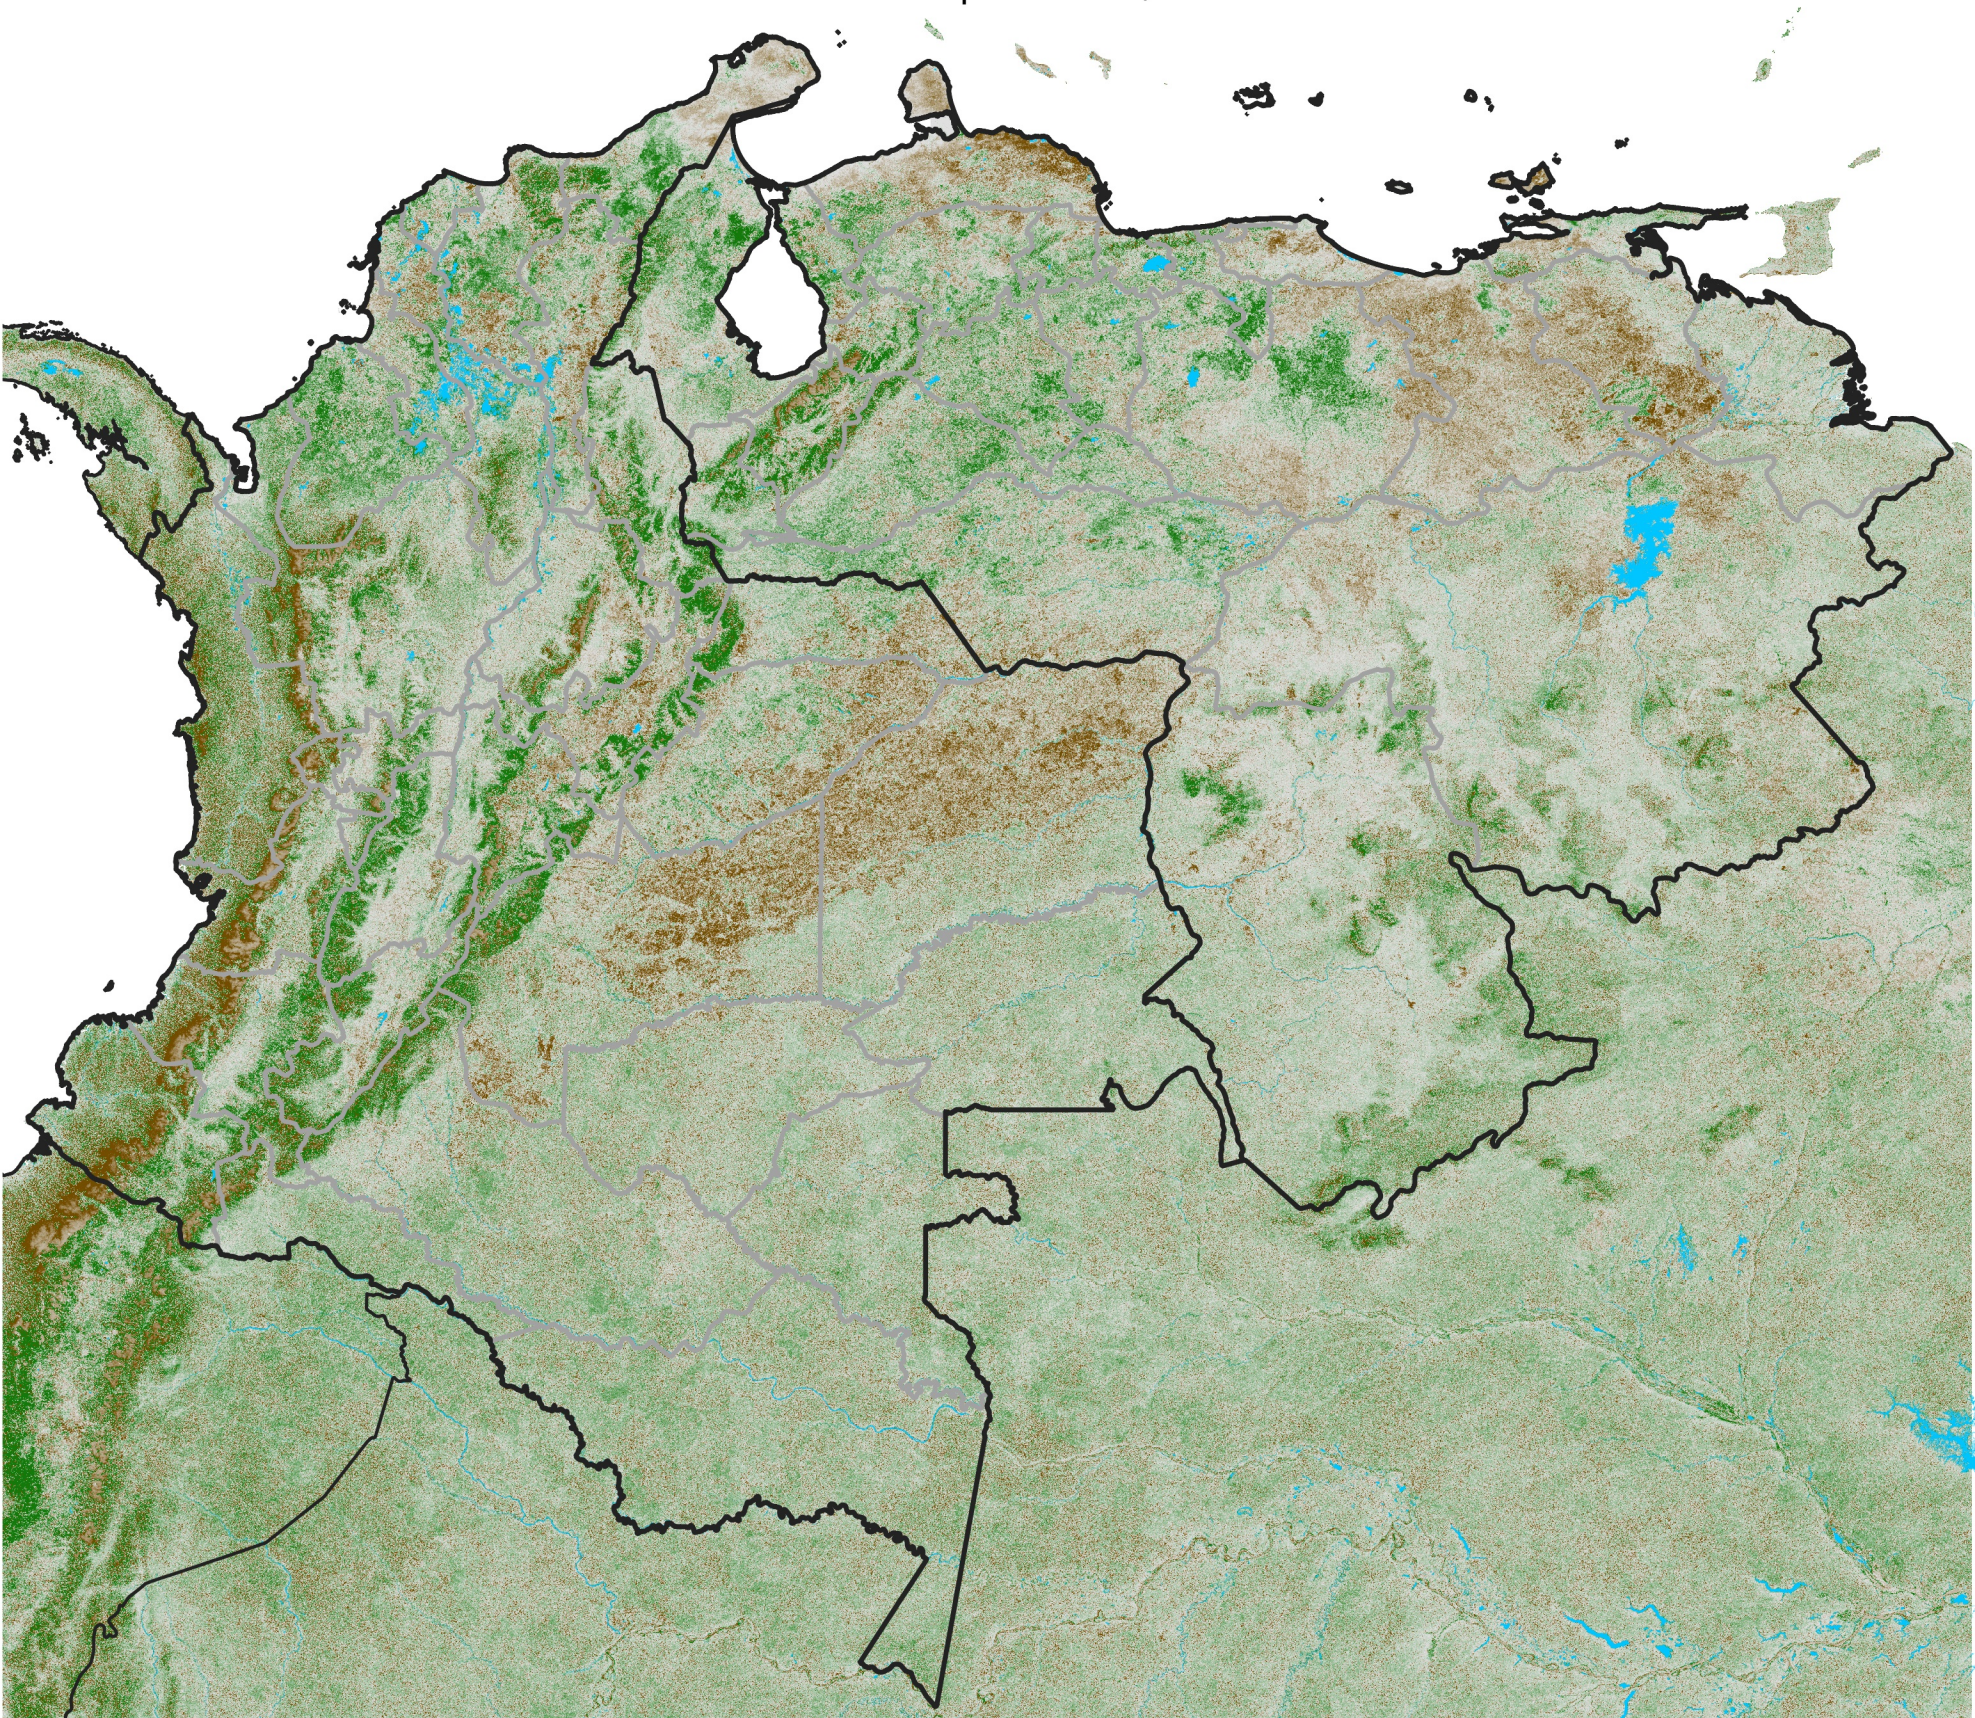

# Colombia Venezuela NDVI Anomaly

2007 minus mean (2003 - 2022)

Period 10 / April 01 - 10, 2007

## NDVI Anomaly

< -0.3   -0.2   -0.1   -0.05   0.05   0.1   0.2   > 0.3

Negative

No Difference

Positive