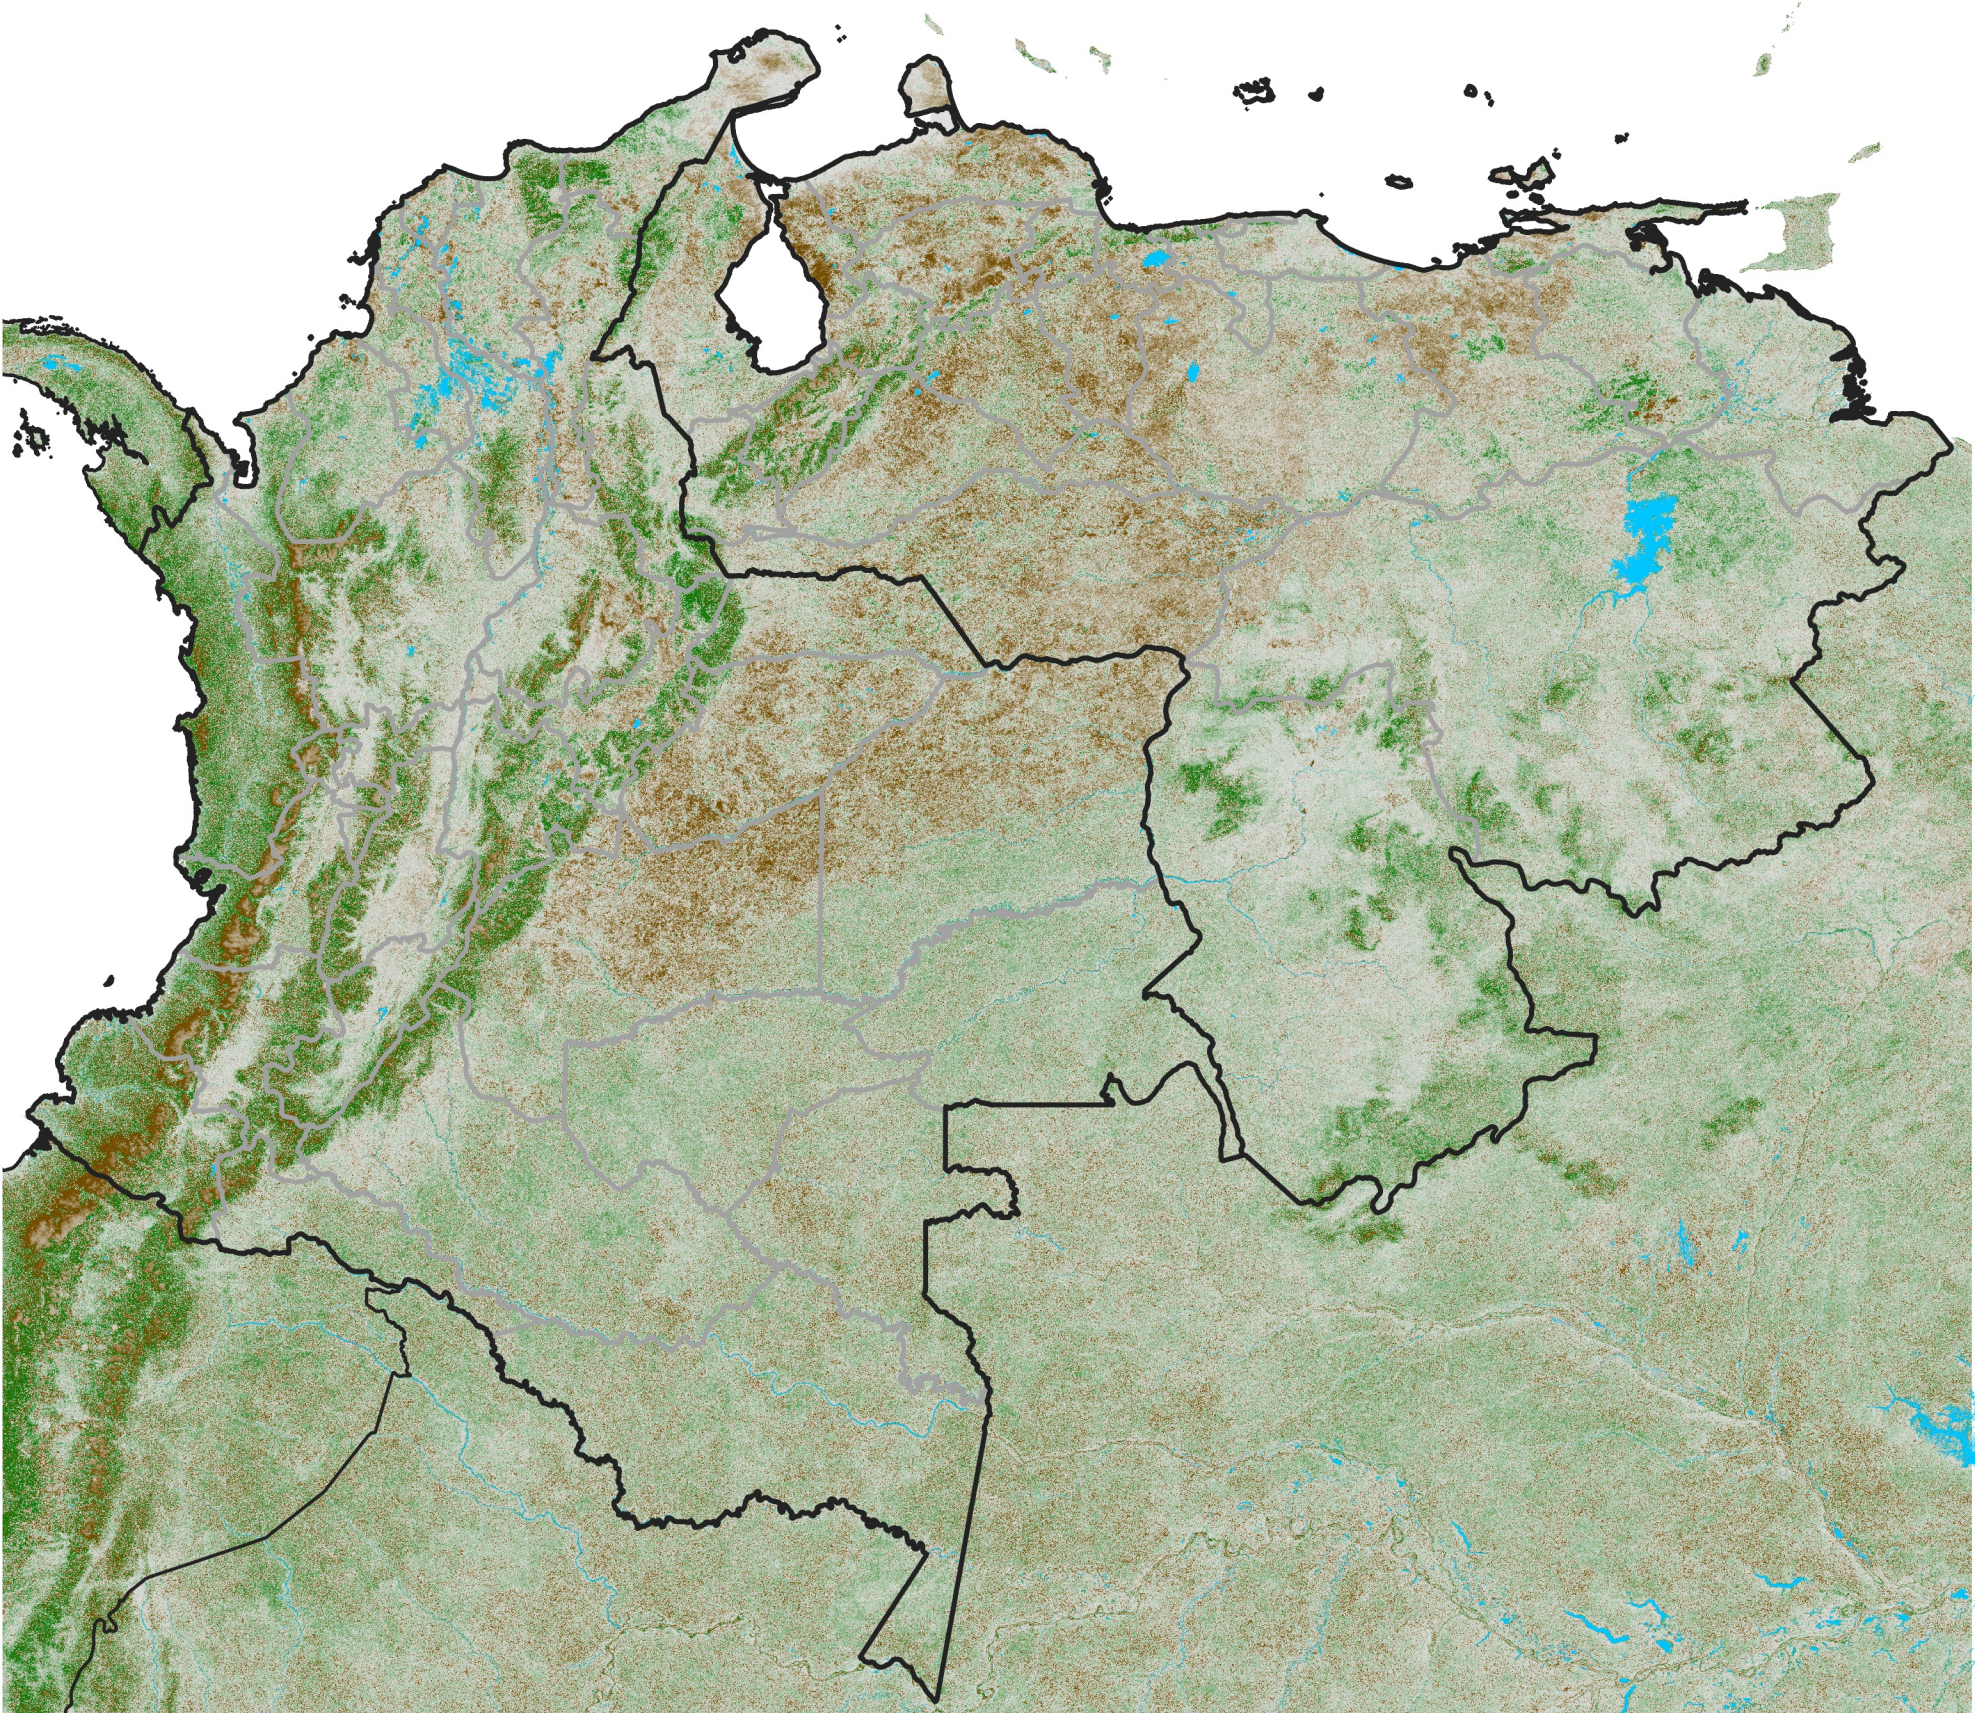

# Colombia Venezuela NDVI Anomaly

2008 minus mean (2003 - 2022)

Period 12 / April 21 - 30, 2008

## NDVI Anomaly

< -0.3   -0.2   -0.1   -0.05   0.05   0.1   0.2   > 0.3

Negative

No Difference

Positive