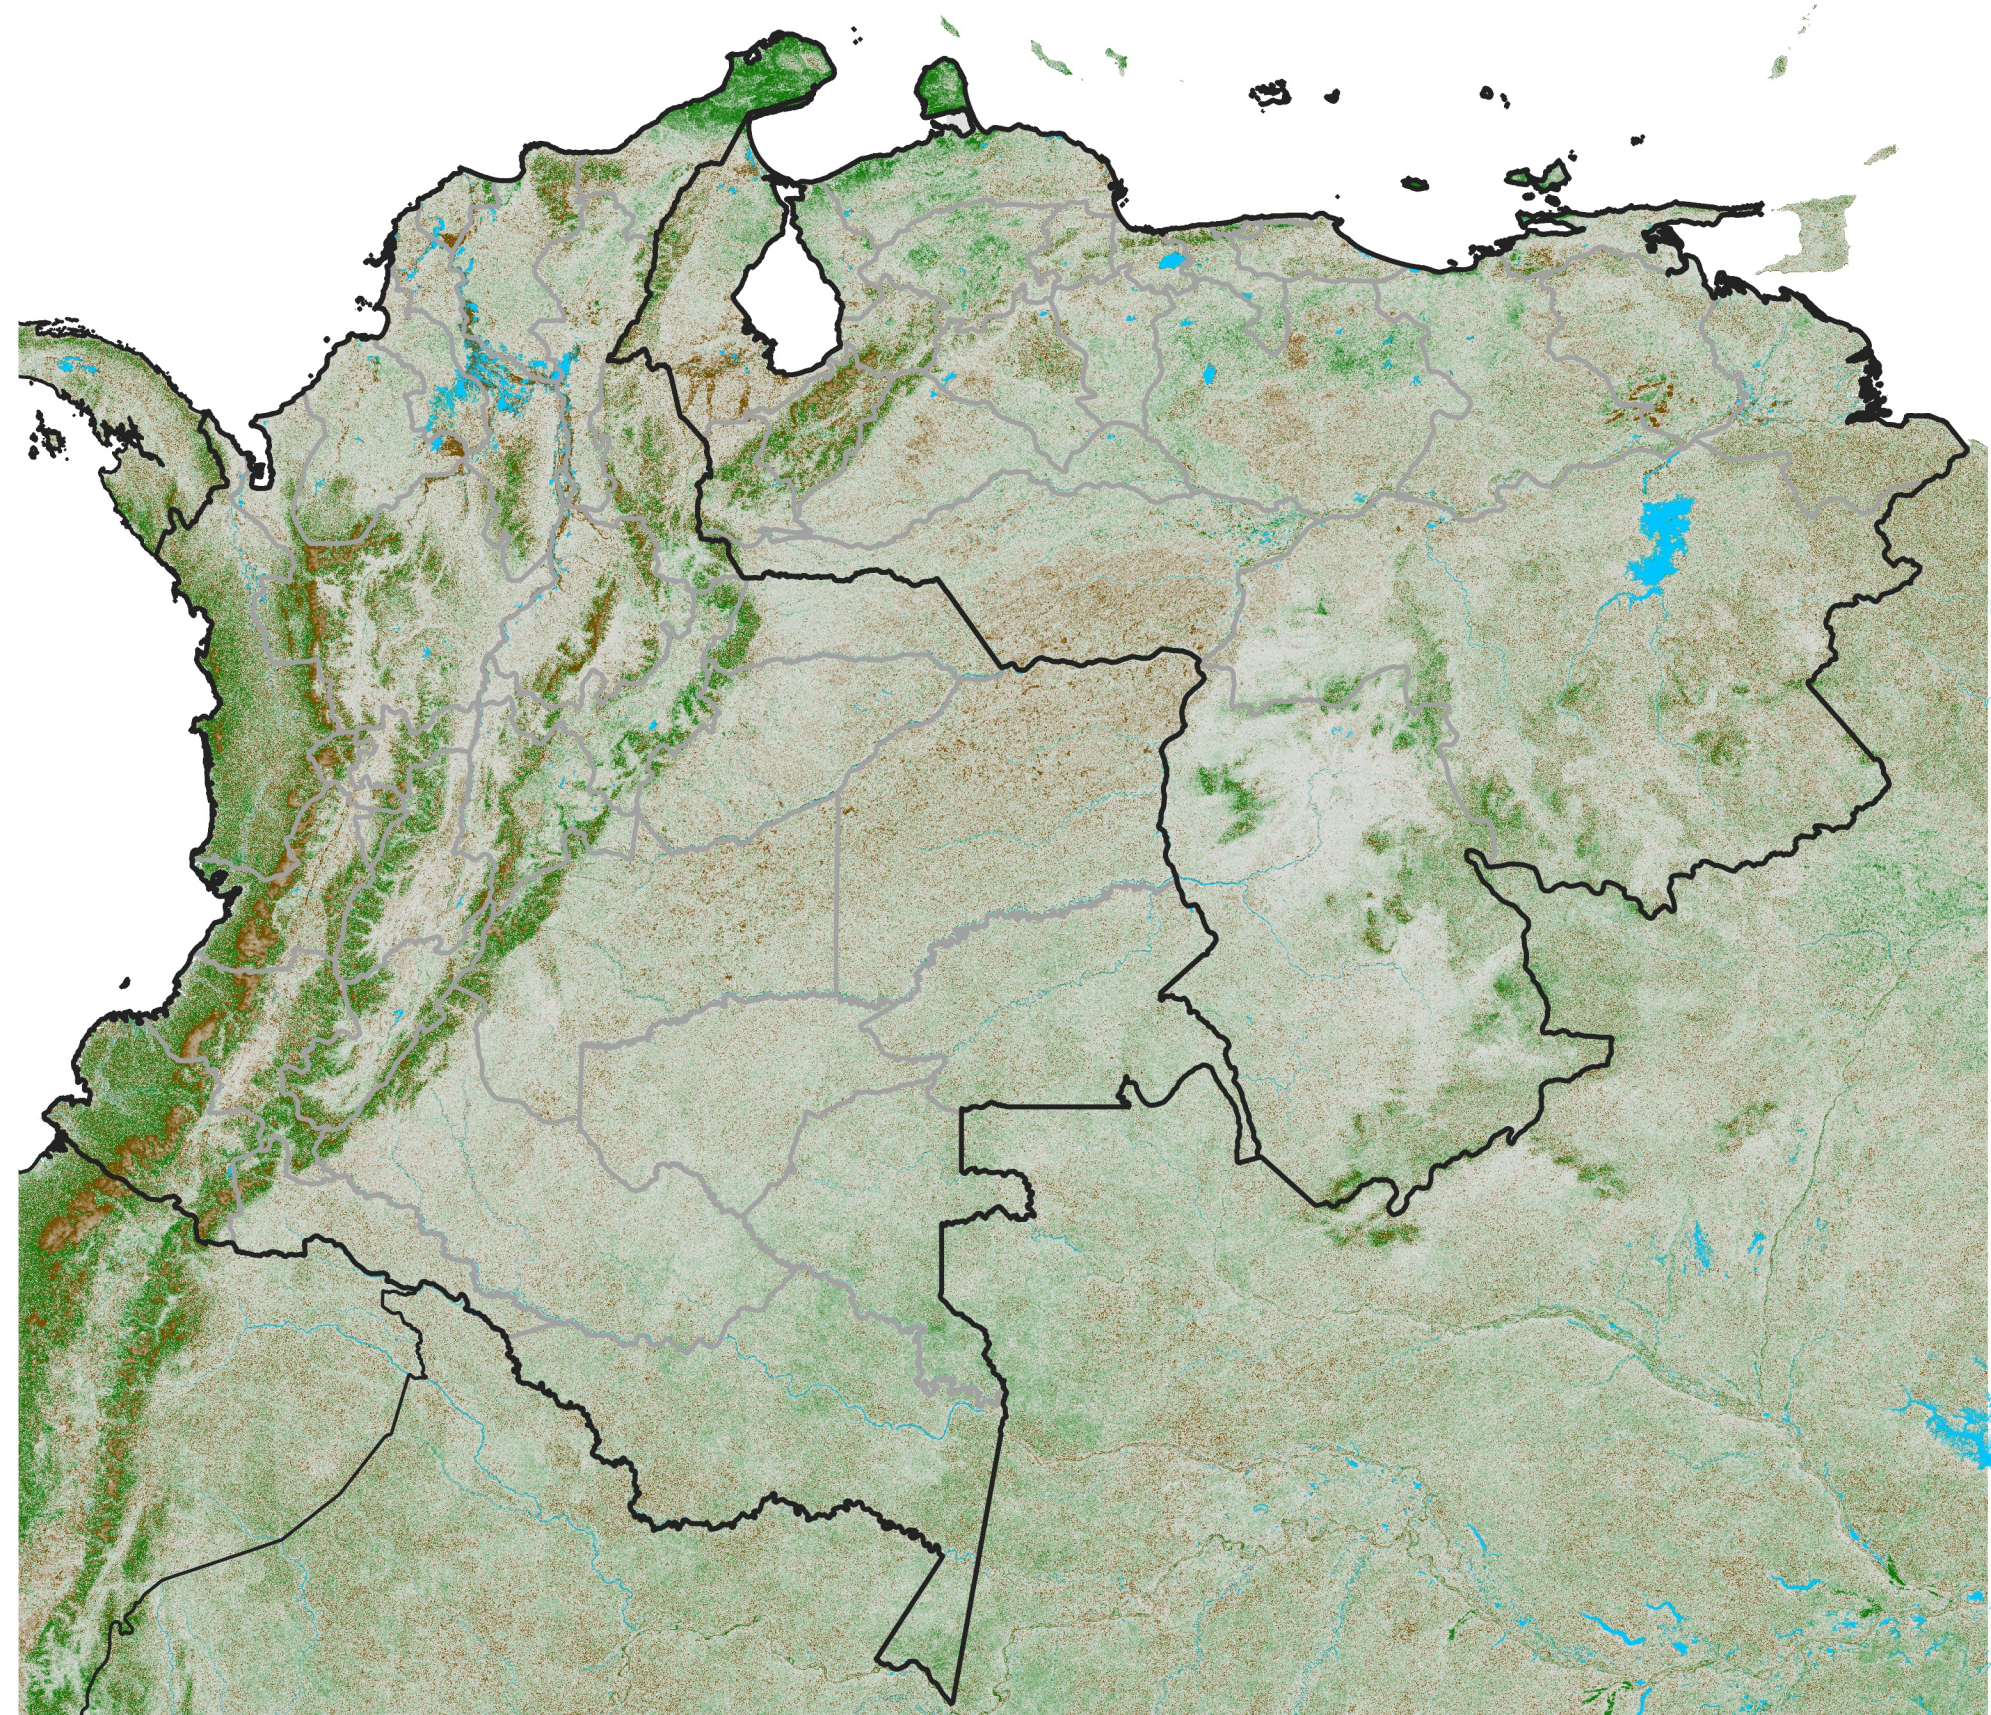

# Colombia Venezuela NDVI Anomaly

2010 minus mean (2003 - 2022)  
Period 34 / December 01 - 10, 2010

## NDVI Anomaly

< -0.3   -0.2   -0.1   -0.05   0.05   0.1   0.2   >0.3

Negative

No Difference

Positive