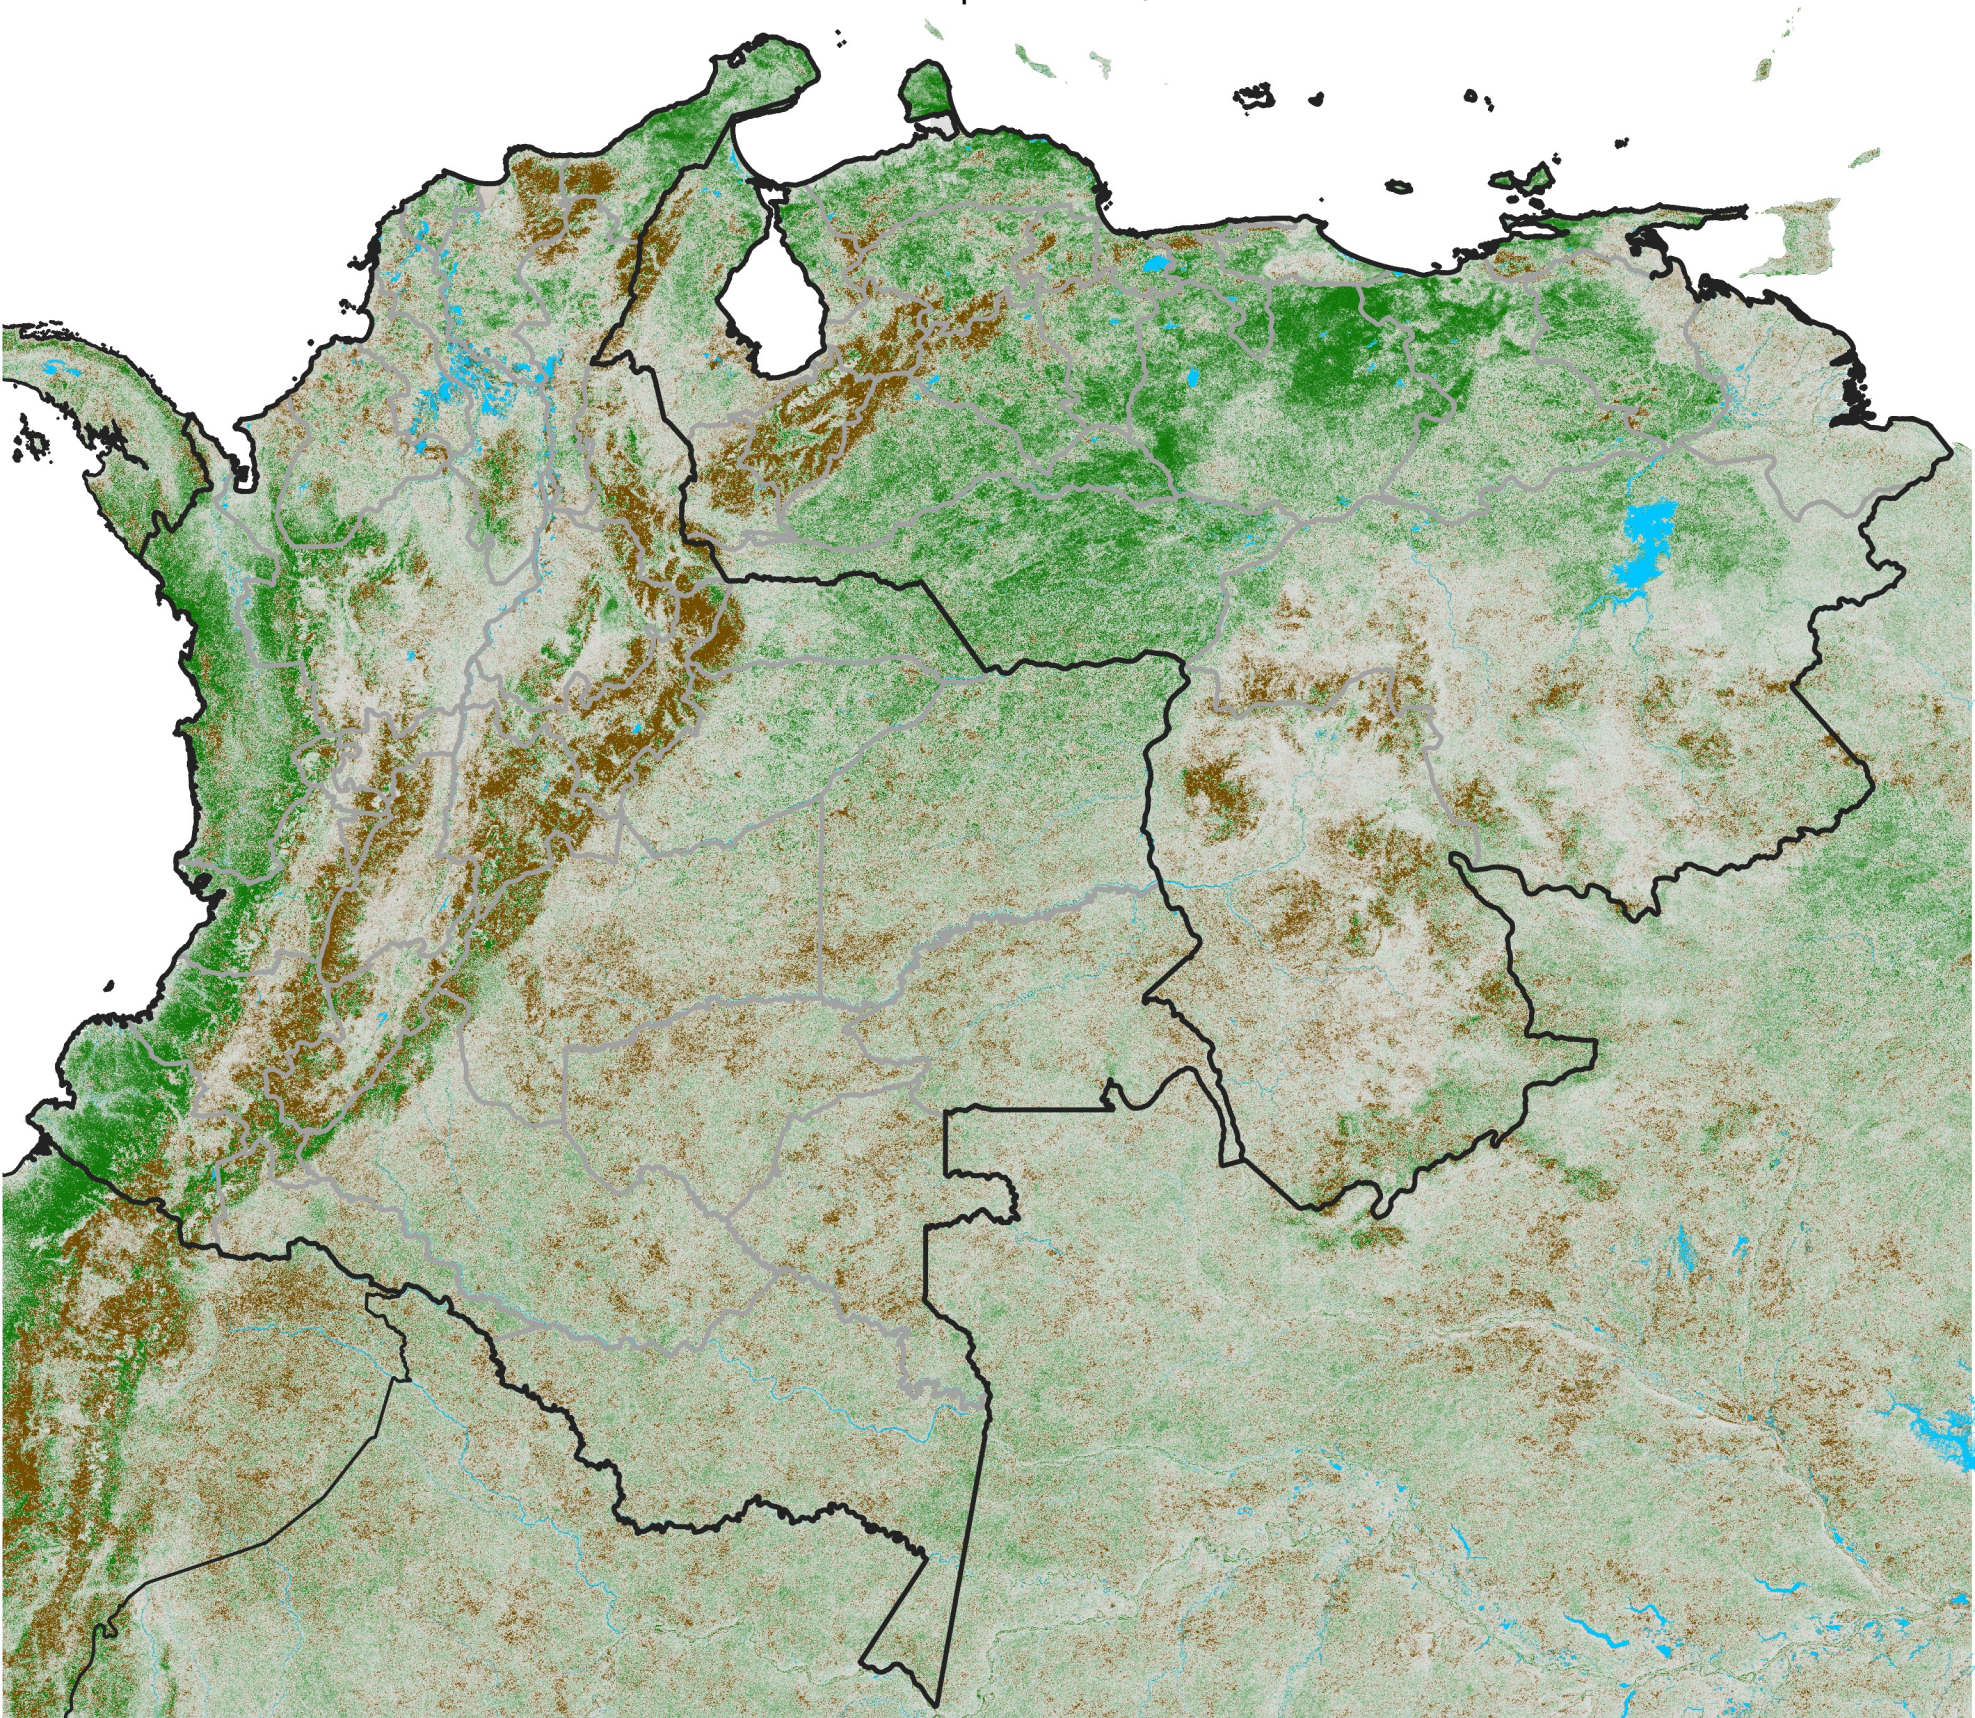

# Colombia Venezuela NDVI Anomaly

2012 minus mean (2003 - 2022)

Period 11 / April 11 - 20, 2012

## NDVI Anomaly

< -0.3   -0.2   -0.1   -0.05   0.05   0.1   0.2   > 0.3

Negative

No Difference

Positive