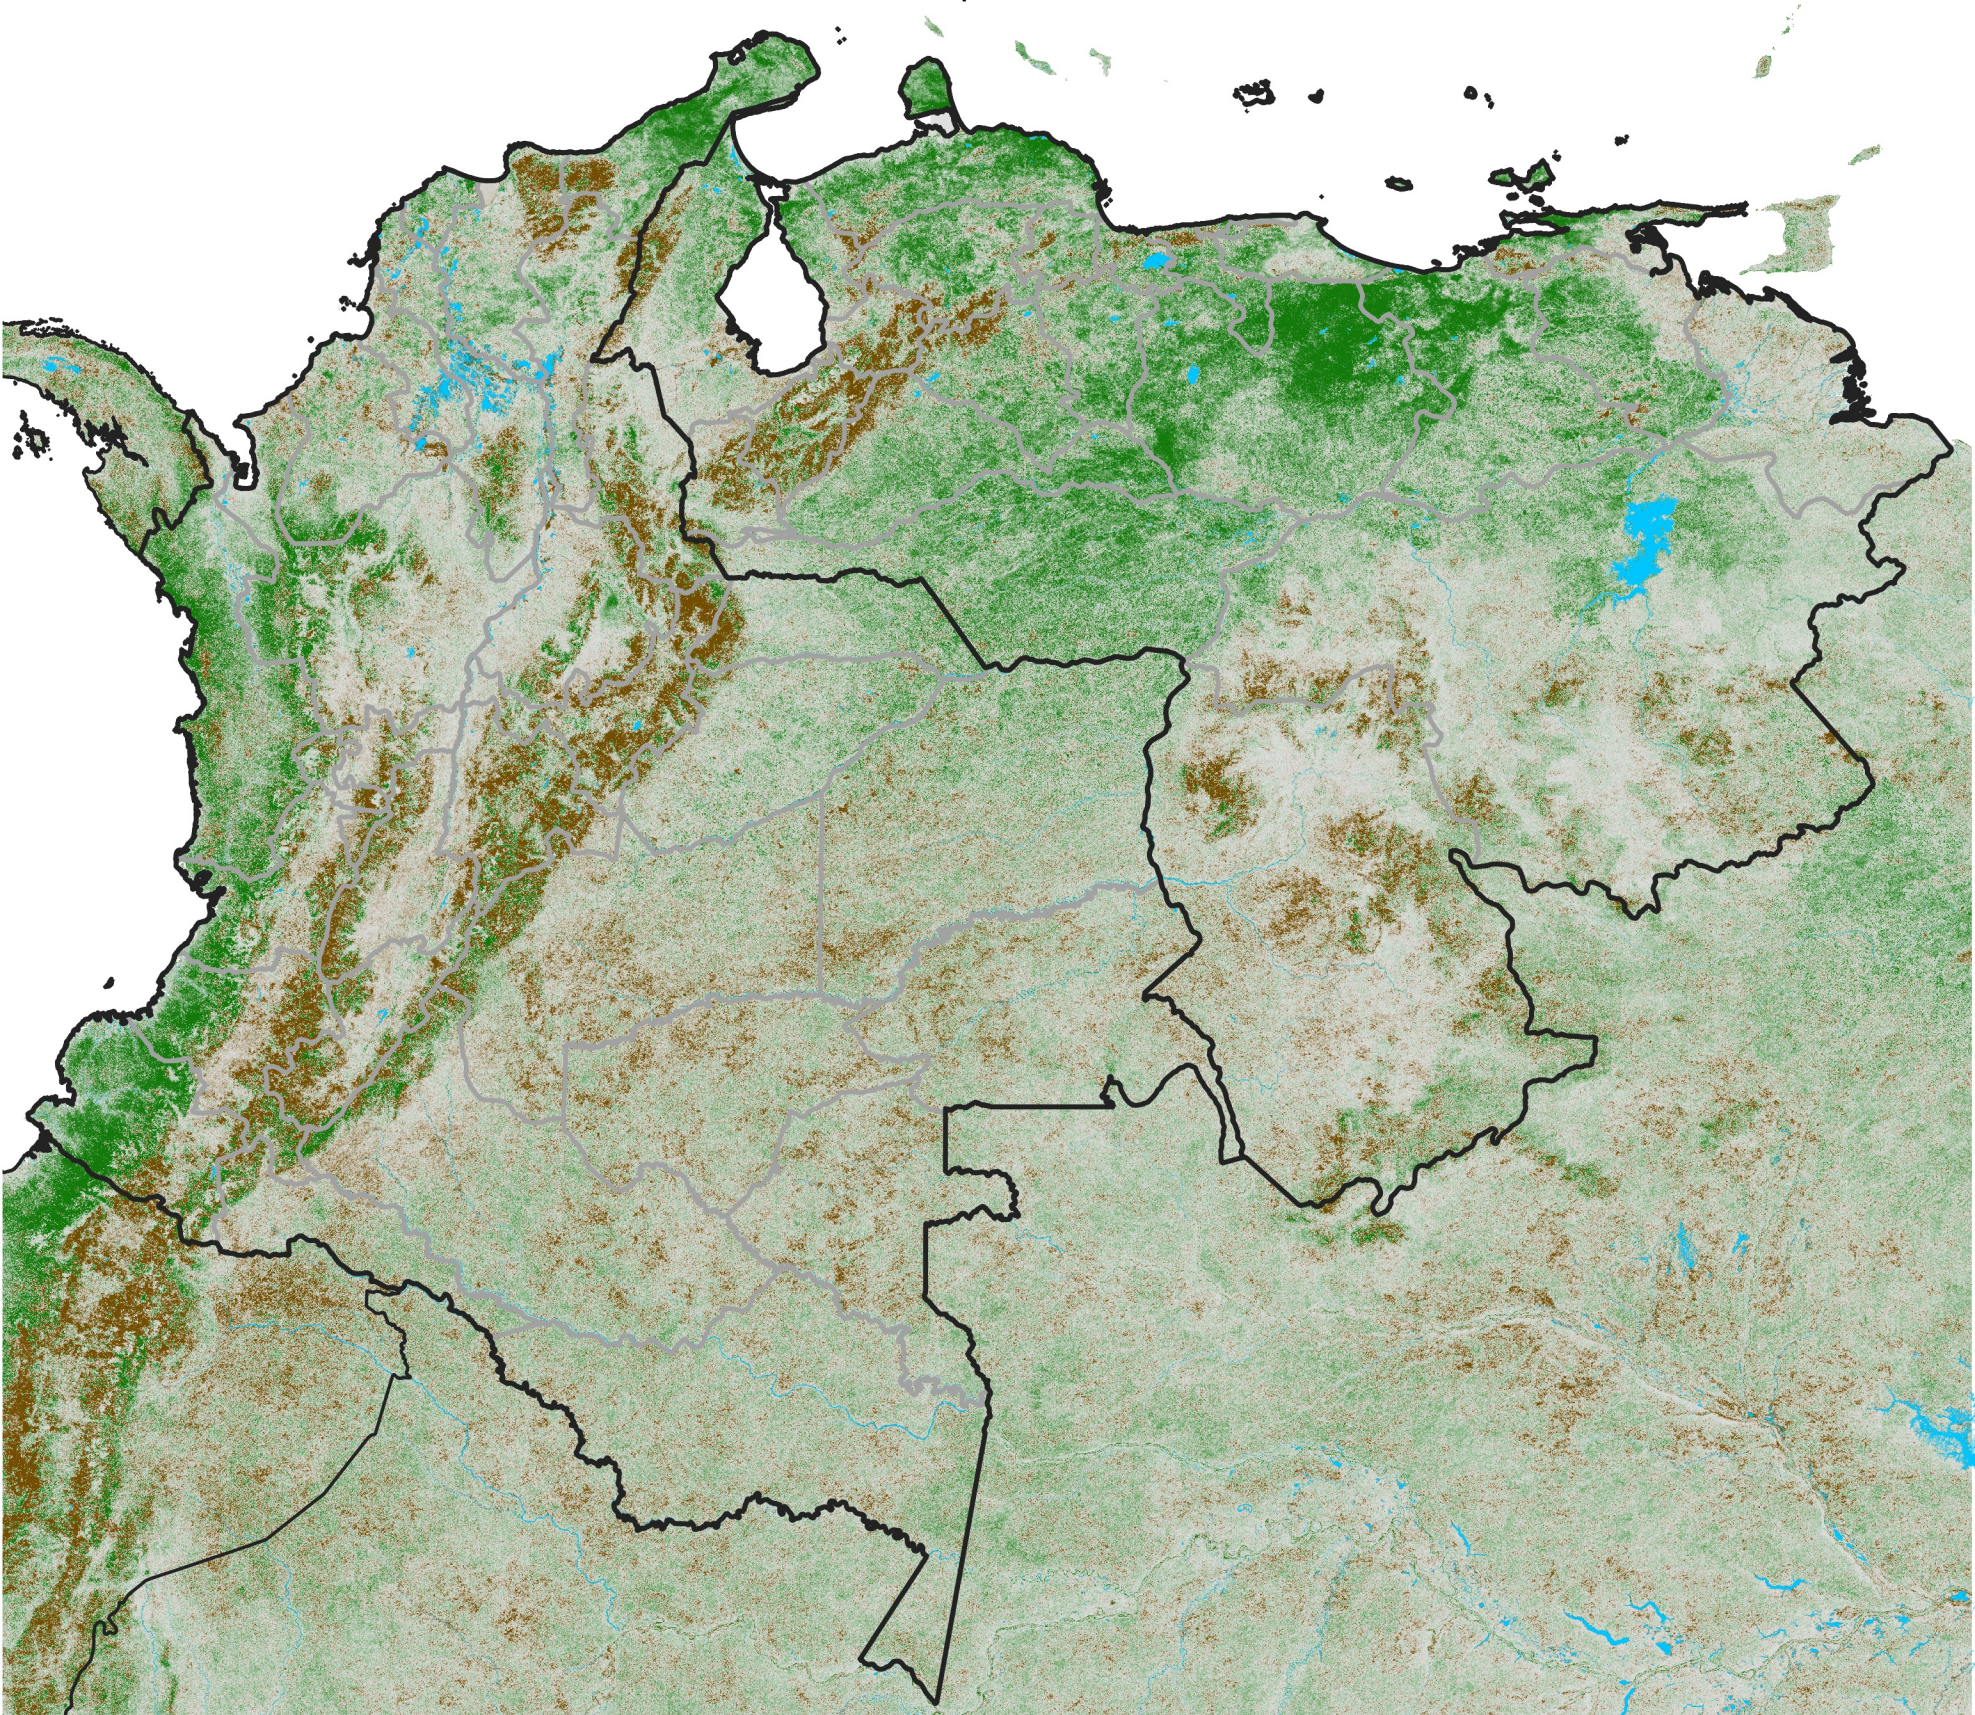

# Colombia Venezuela NDVI Anomaly

2012 minus mean (2003 - 2022)

Period 12 / April 21 - 30, 2012

## NDVI Anomaly

< -0.3   -0.2   -0.1   -0.05   0.05   0.1   0.2   > 0.3

Negative

No Difference

Positive