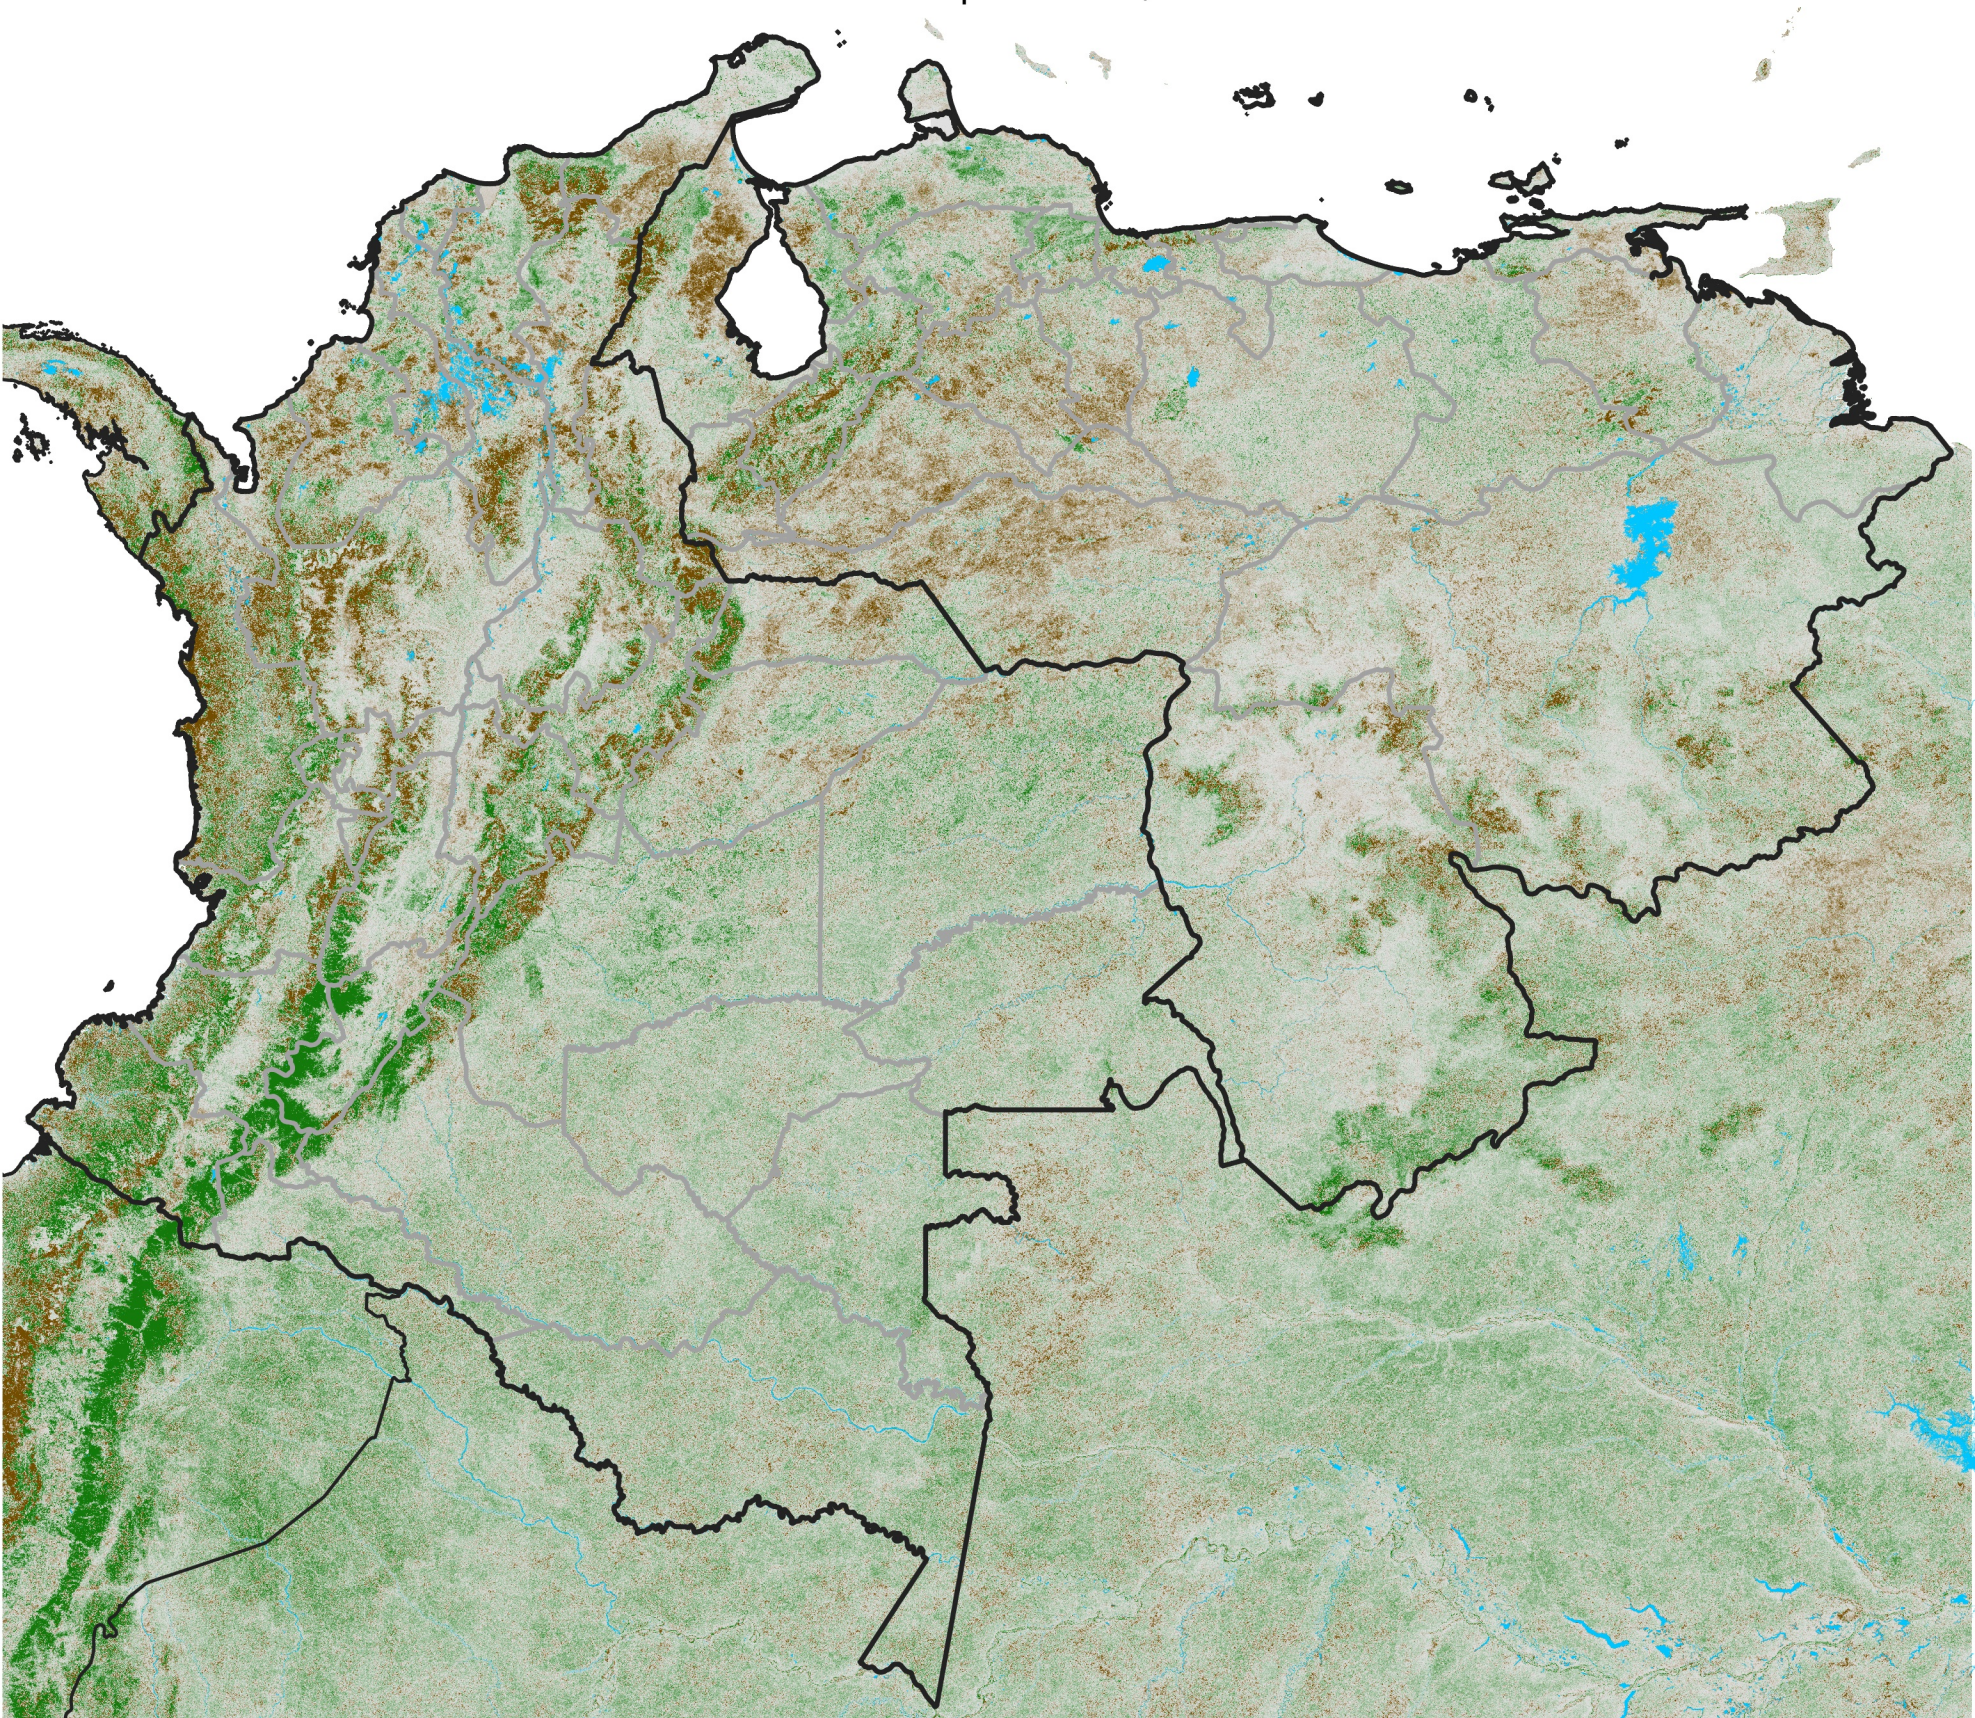

# Colombia Venezuela NDVI Anomaly

2013 minus mean (2003 - 2022)

Period 11 / April 11 - 20, 2013

## NDVI Anomaly

< -0.3   -0.2   -0.1   -0.05   0.05   0.1   0.2   > 0.3

Negative

No Difference

Positive