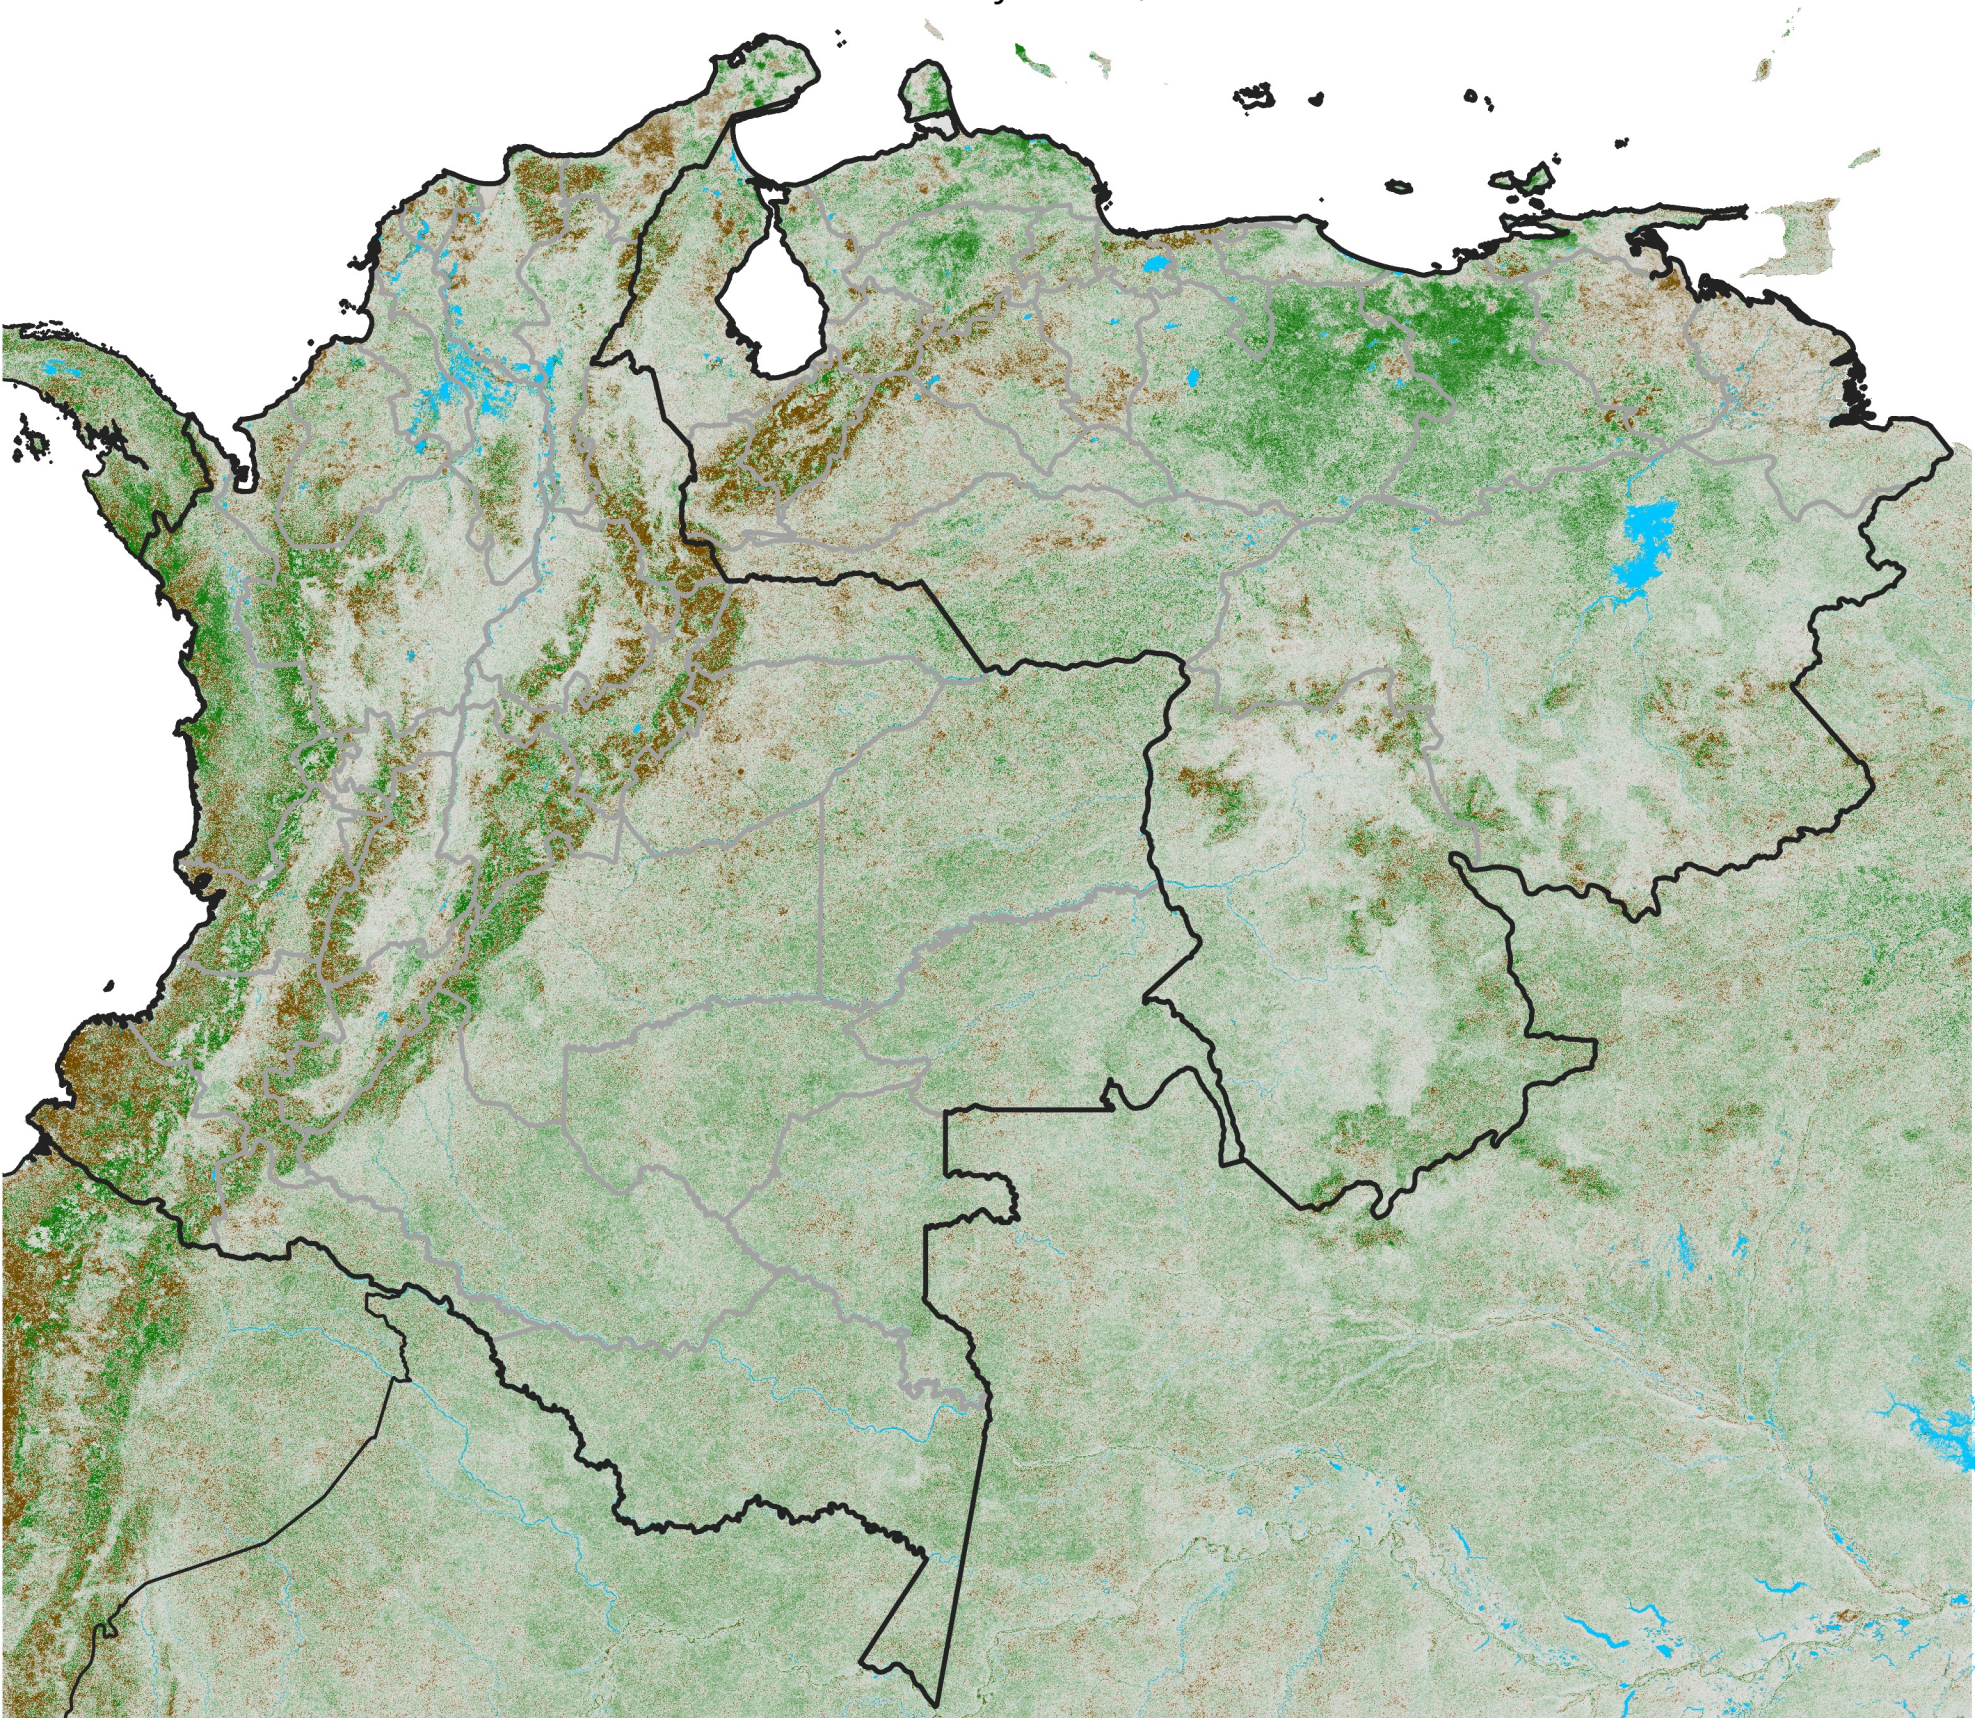

# Colombia Venezuela NDVI Anomaly

2013 minus mean (2003 - 2022)

Period 15 / May 21 - 31, 2013

## NDVI Anomaly

< -0.3   -0.2   -0.1   -0.05   0.05   0.1   0.2   > 0.3

Negative

No Difference

Positive