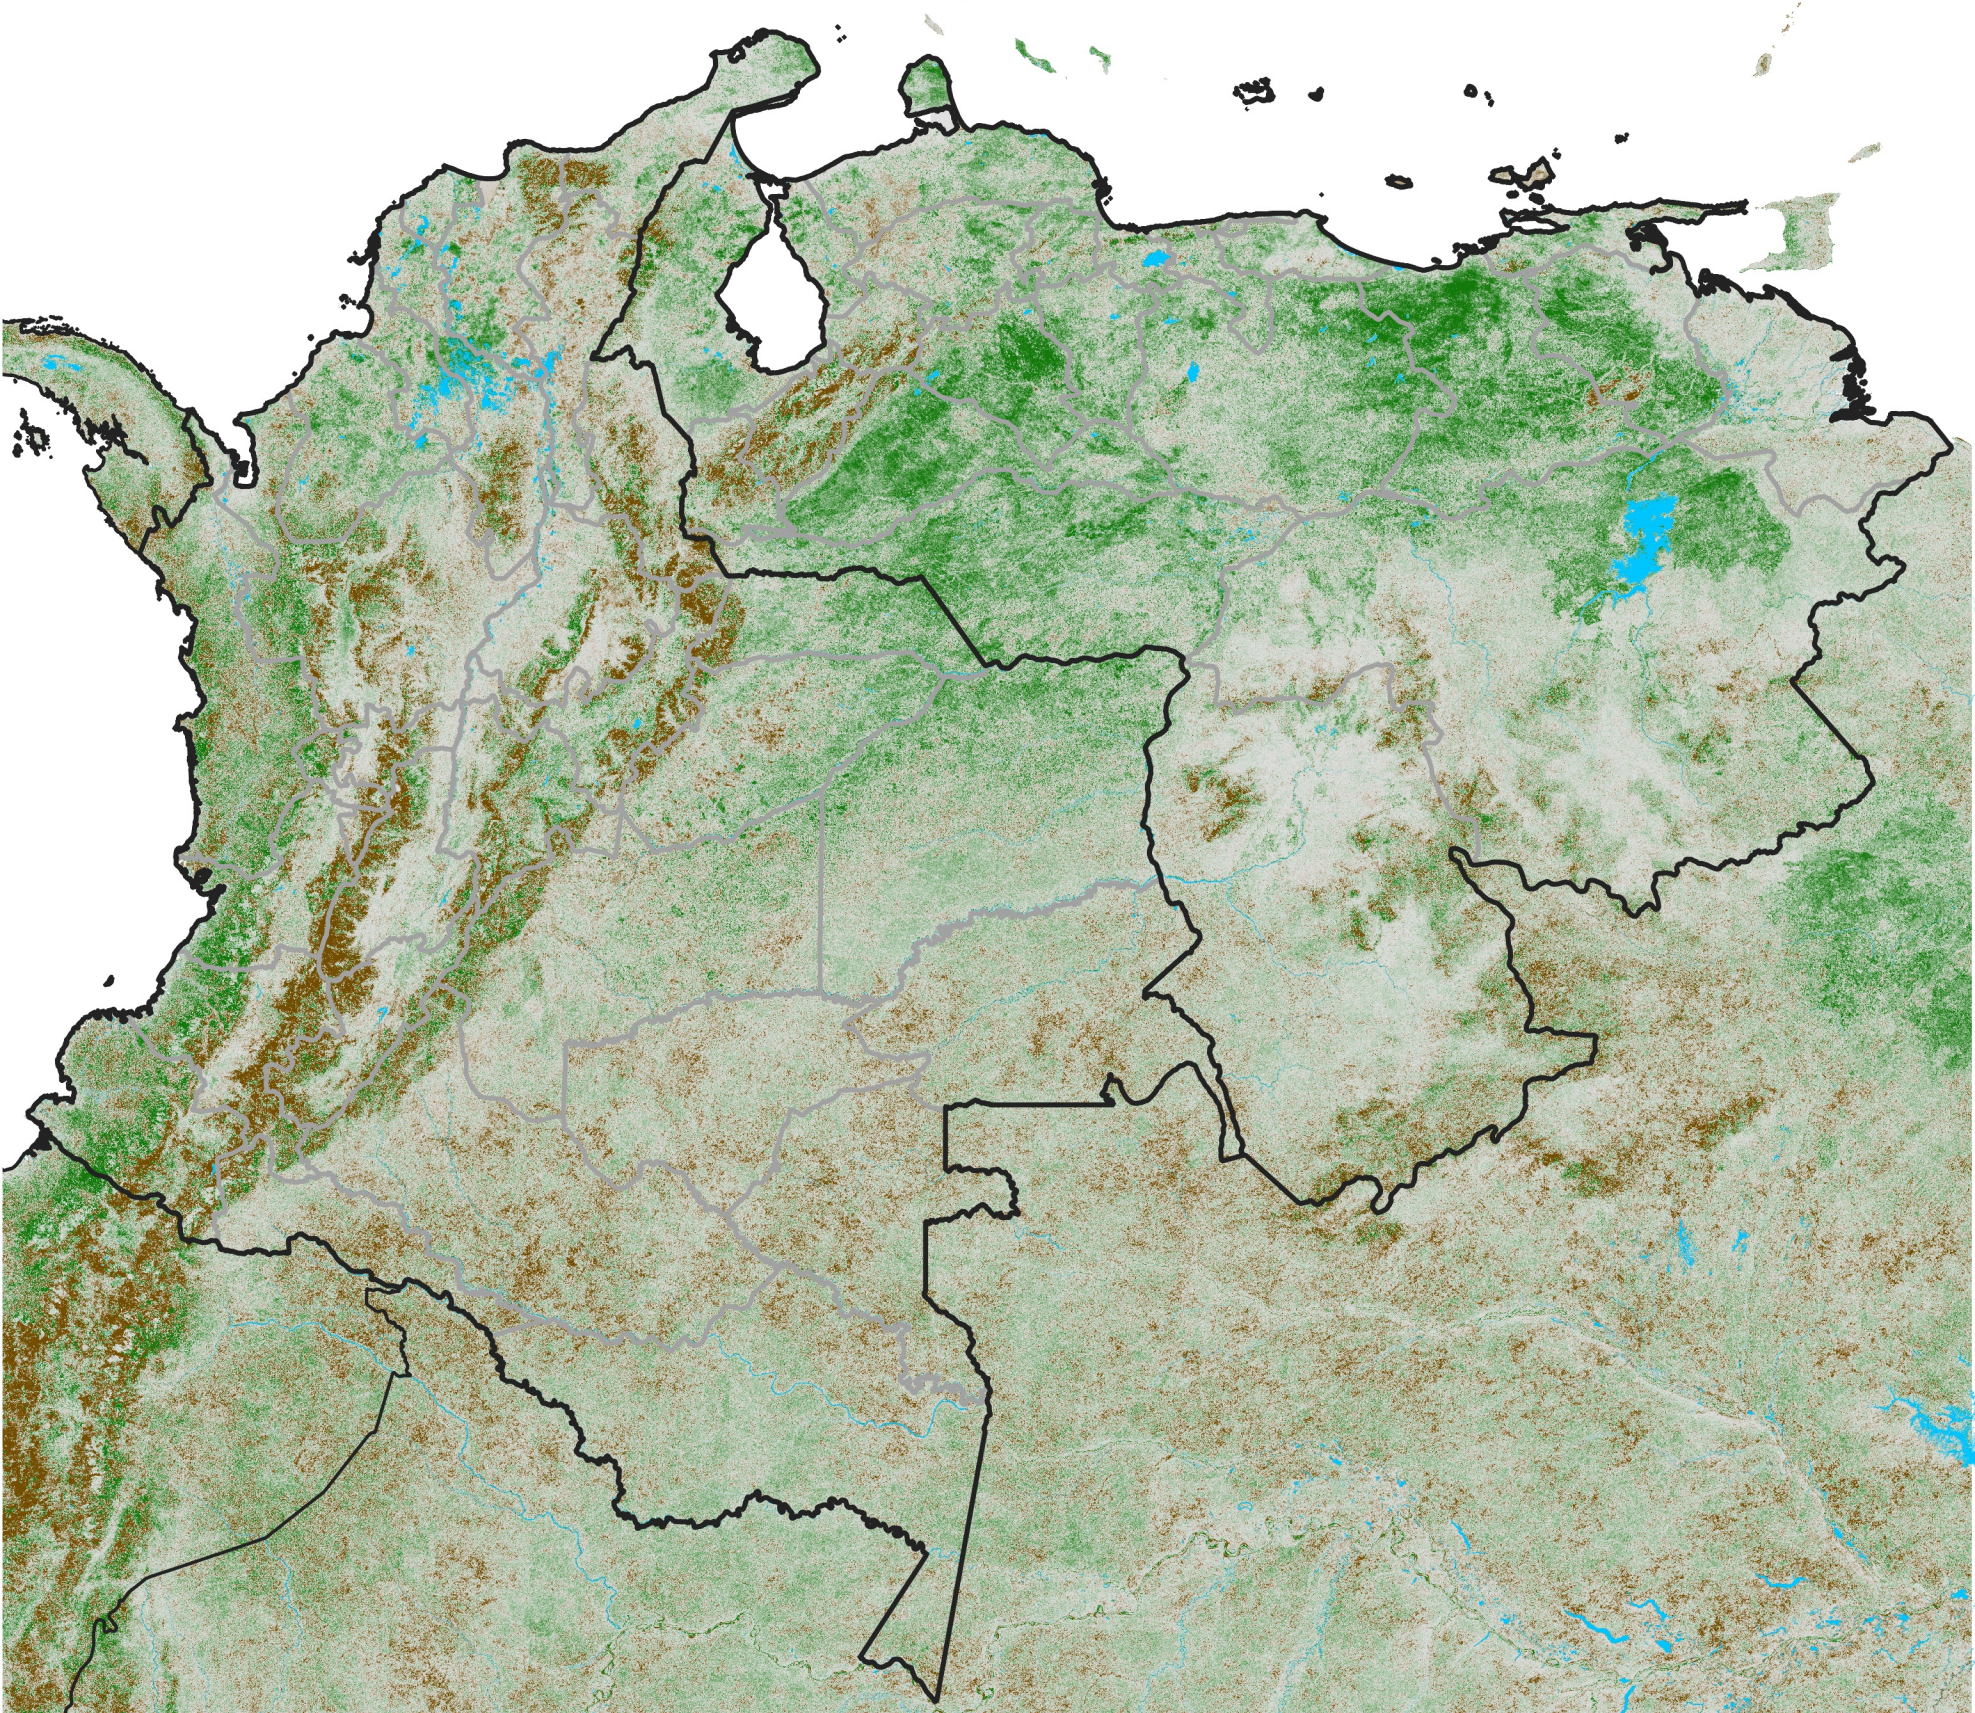

# Colombia Venezuela NDVI Anomaly

2021 minus mean (2003 - 2022)

Period 10 / April 01 - 10, 2021

## NDVI Anomaly

< -0.3   -0.2   -0.1   -0.05   0.05   0.1   0.2   > 0.3

Negative

No Difference

Positive