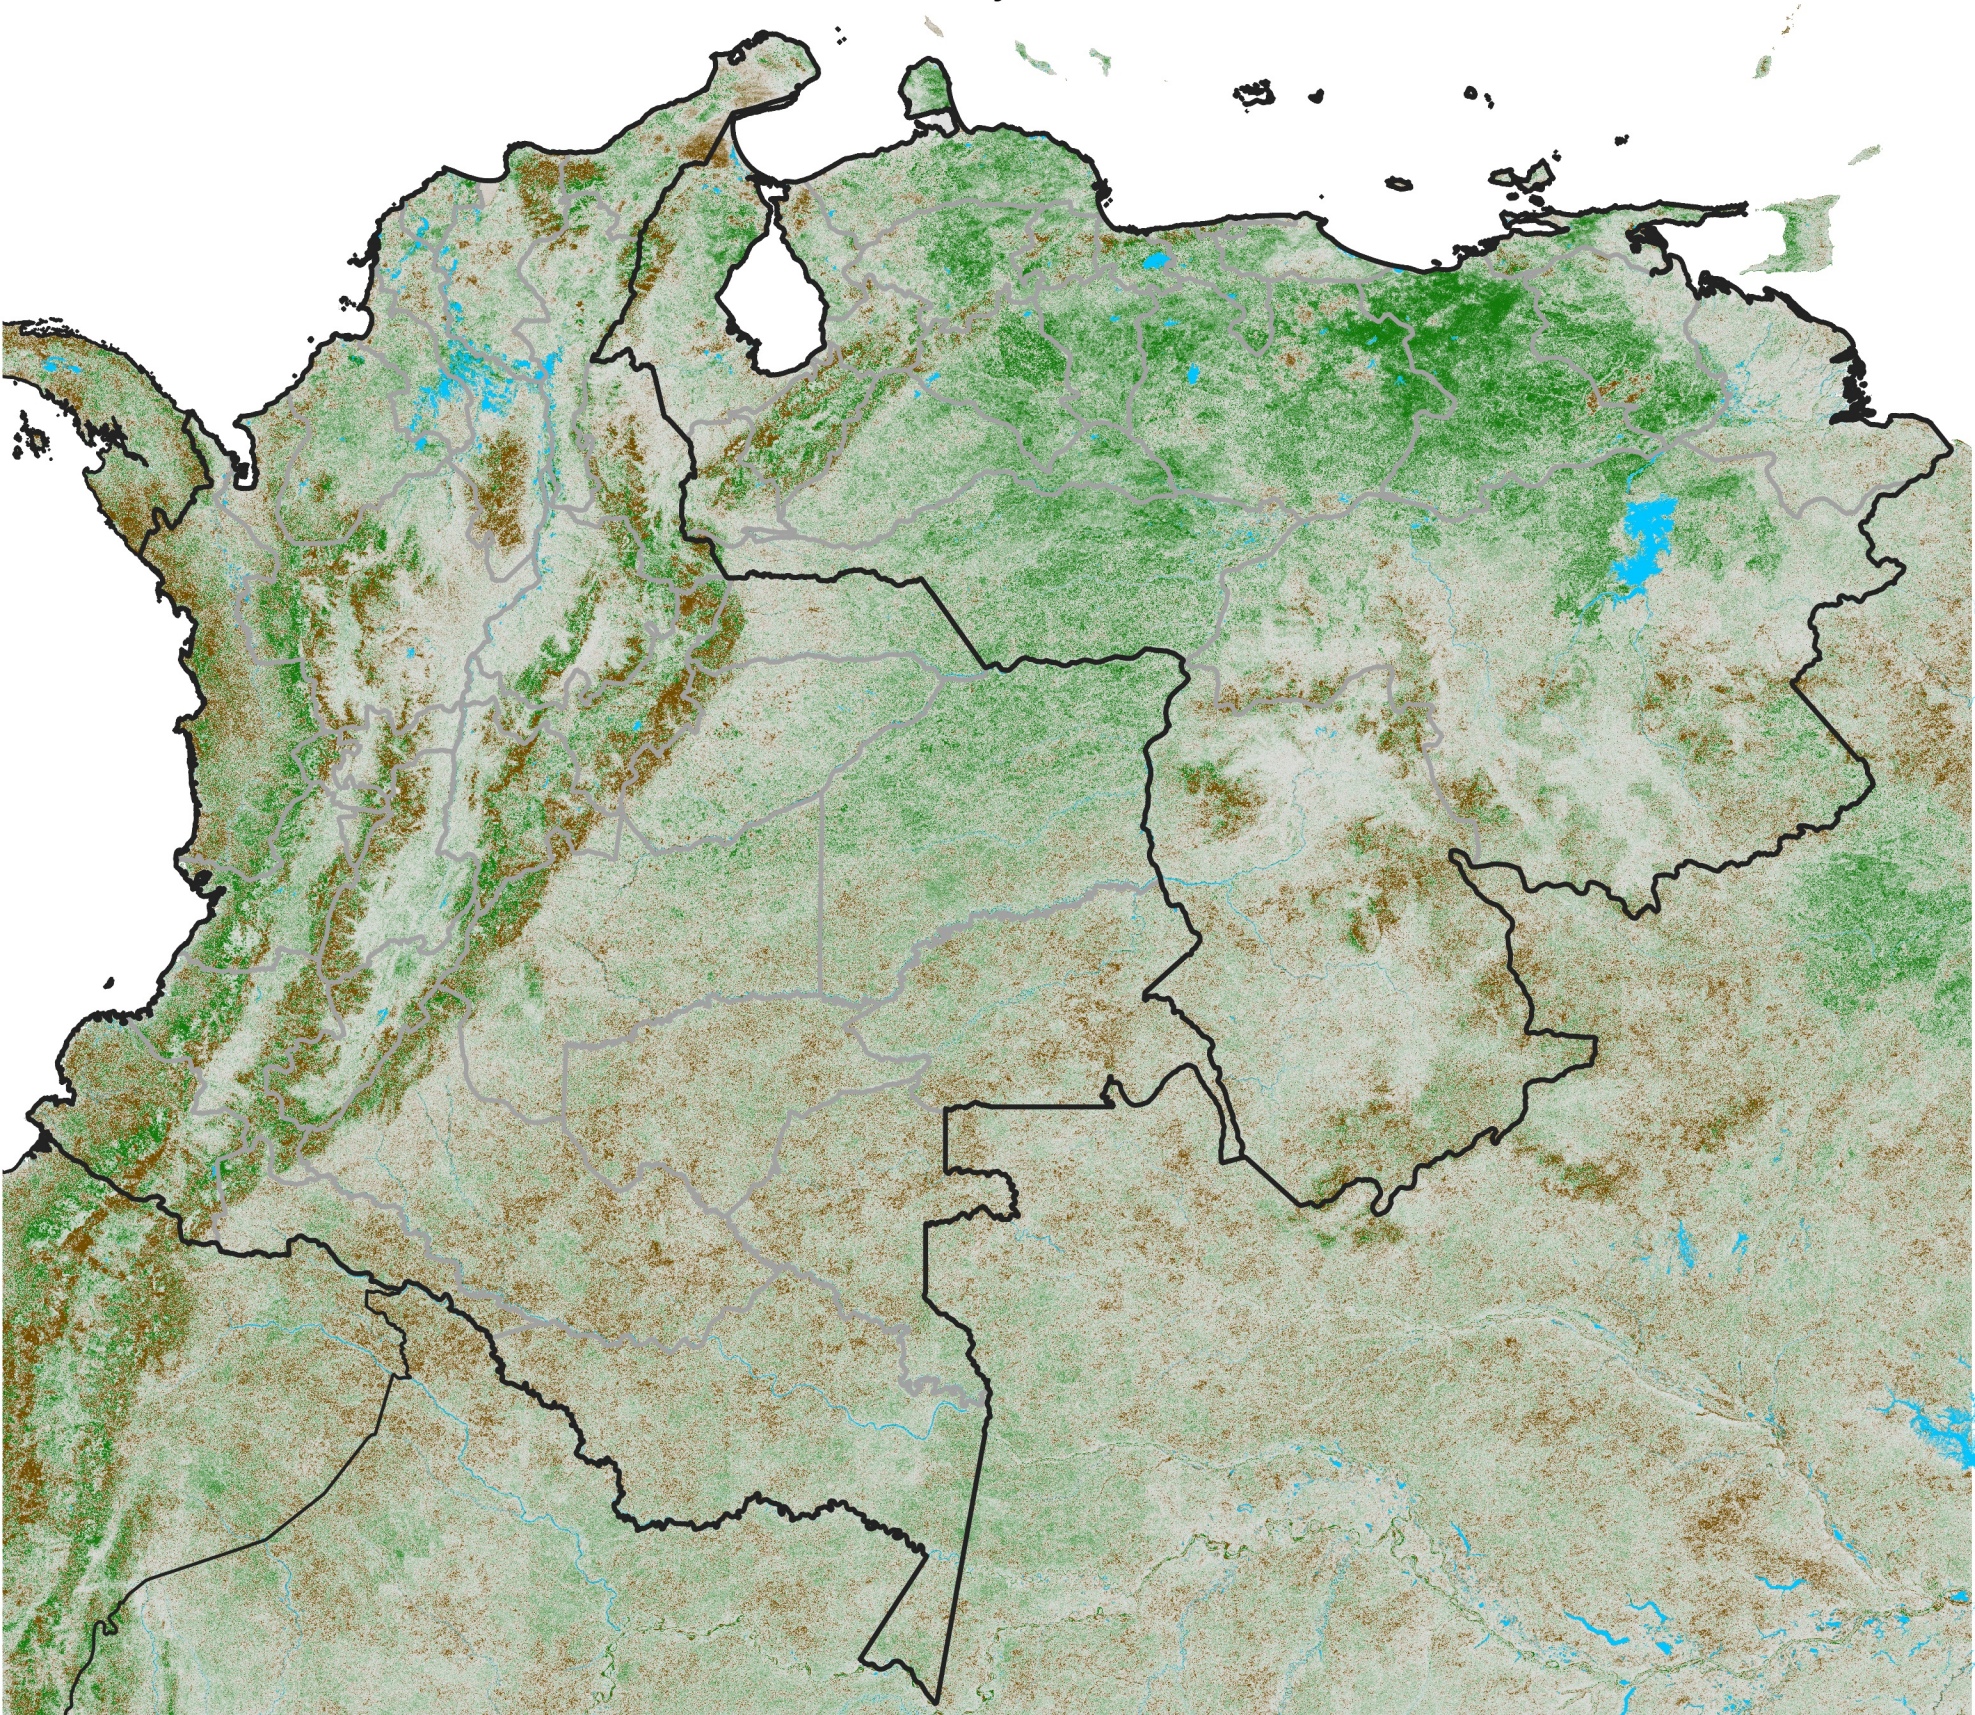

# Colombia Venezuela NDVI Anomaly

2021 minus mean (2003 - 2022)

Period 14 / May 11 - 20, 2021

## NDVI Anomaly

< -0.3   -0.2   -0.1   -0.05   0.05   0.1   0.2   > 0.3

Negative

No Difference

Positive