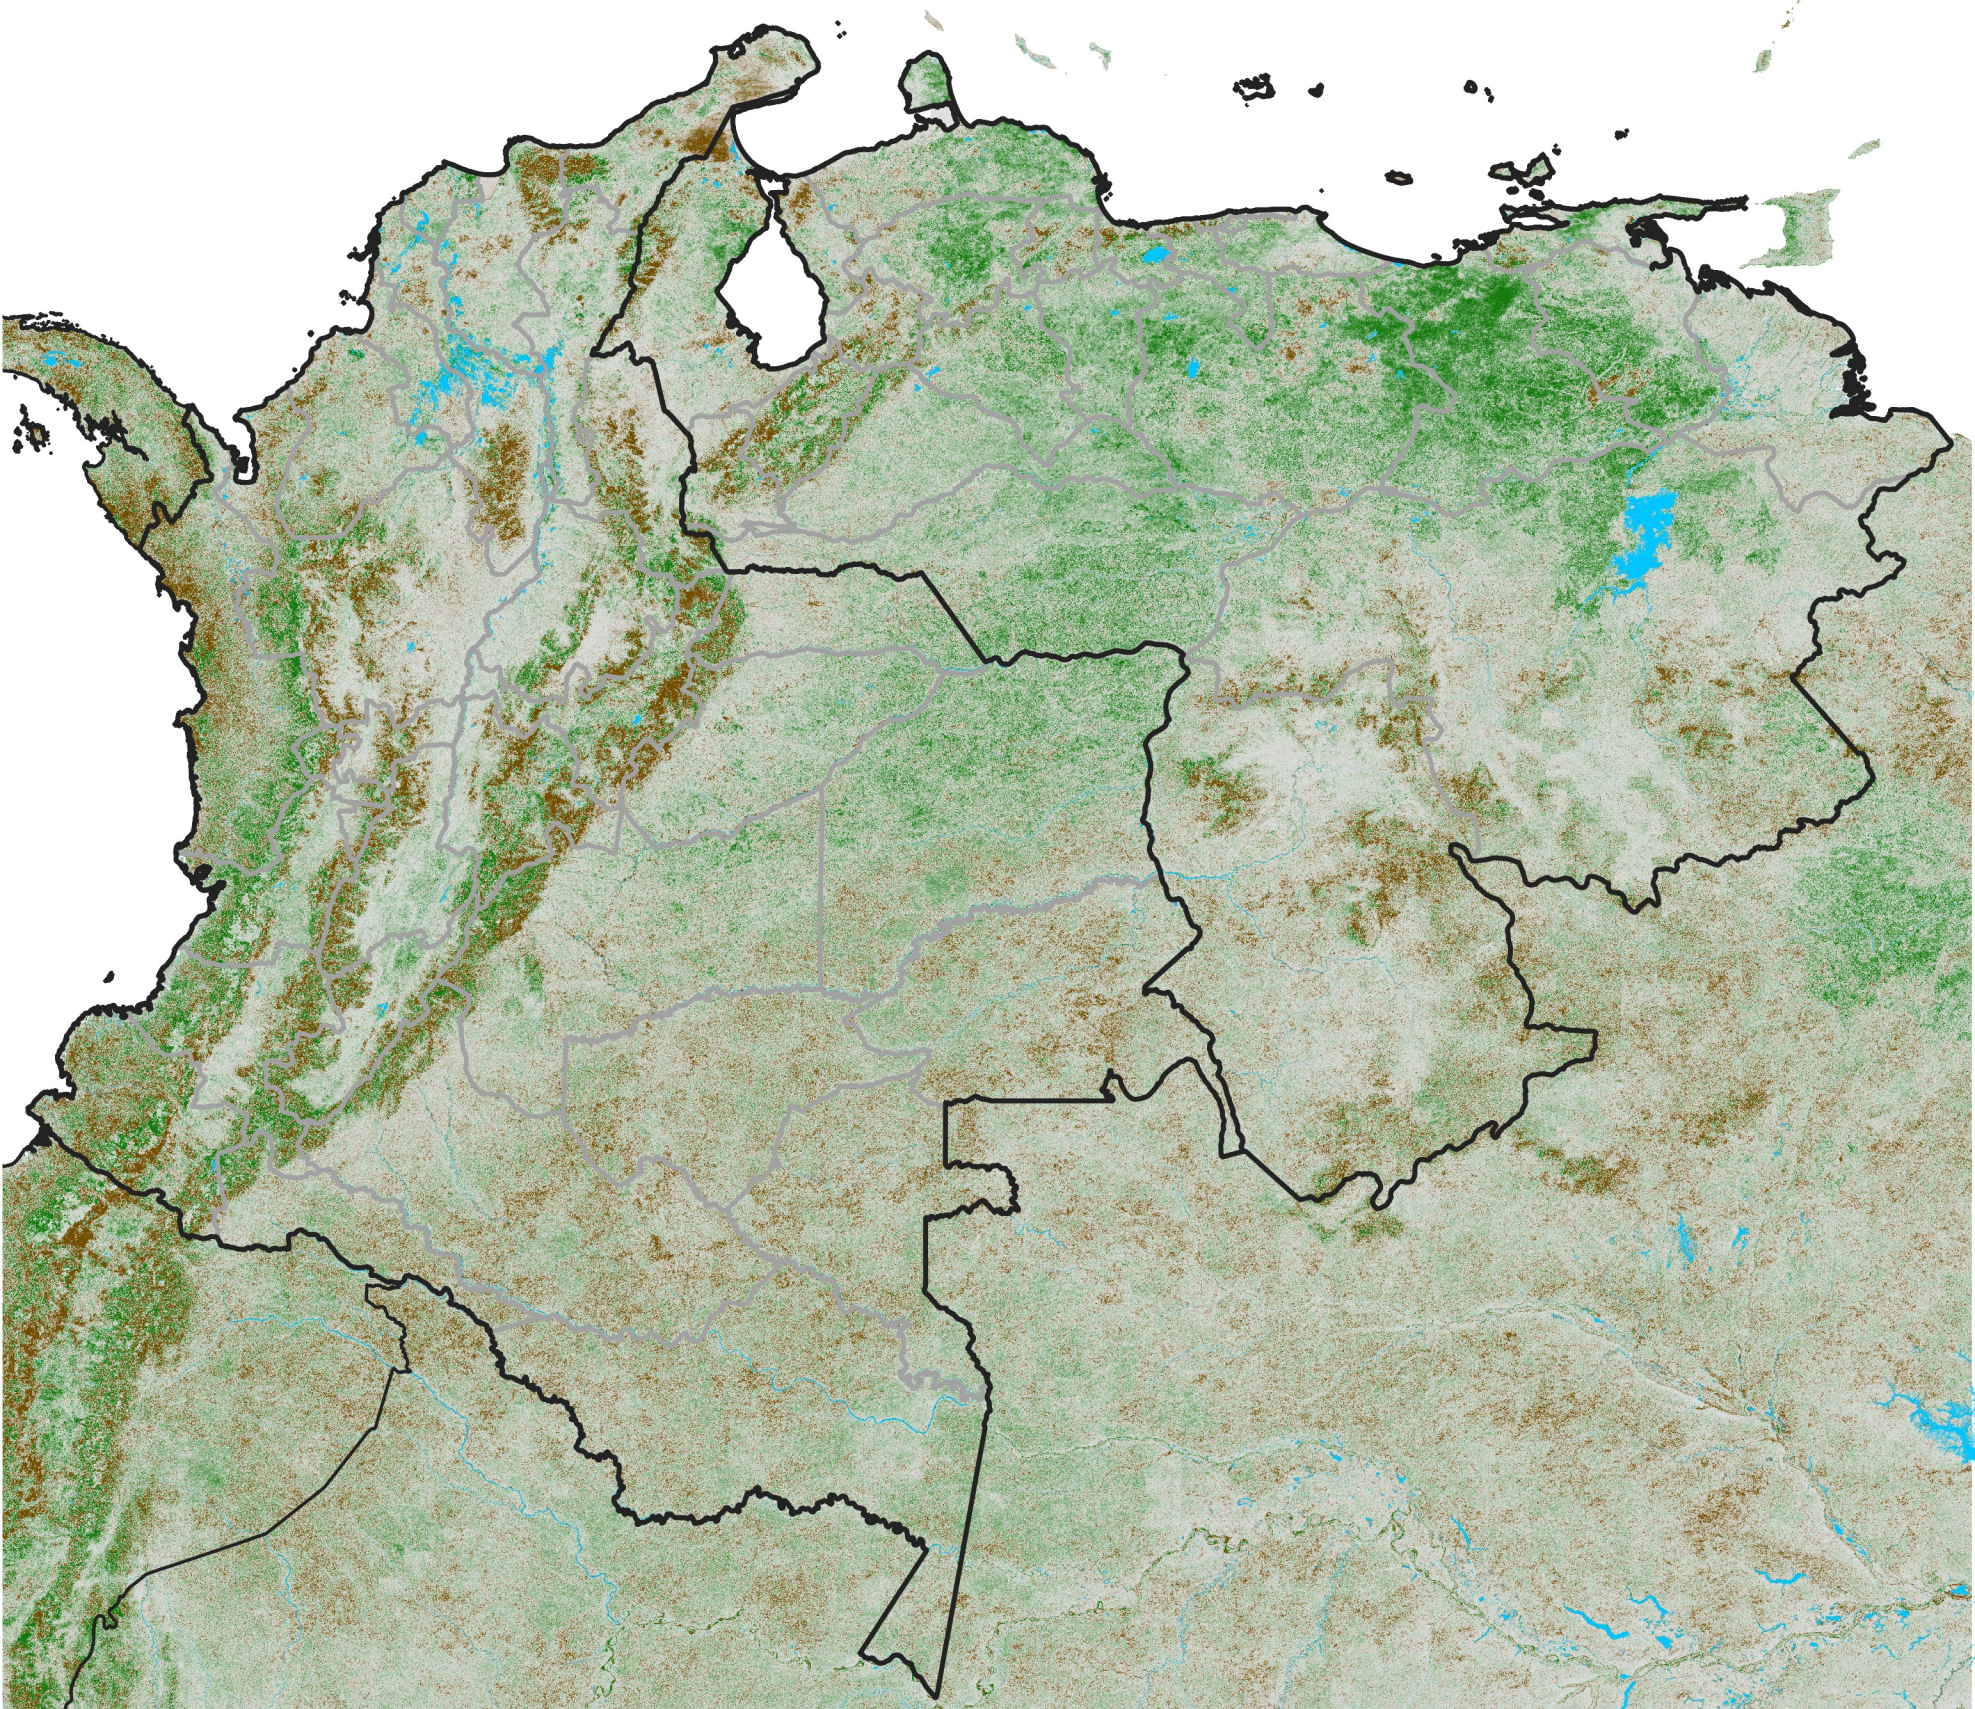

# Colombia Venezuela NDVI Anomaly

2021 minus mean (2003 - 2022)

Period 15 / May 21 - 31, 2021

## NDVI Anomaly

< -0.3   -0.2   -0.1   -0.05   0.05   0.1   0.2   > 0.3

Negative

No Difference

Positive