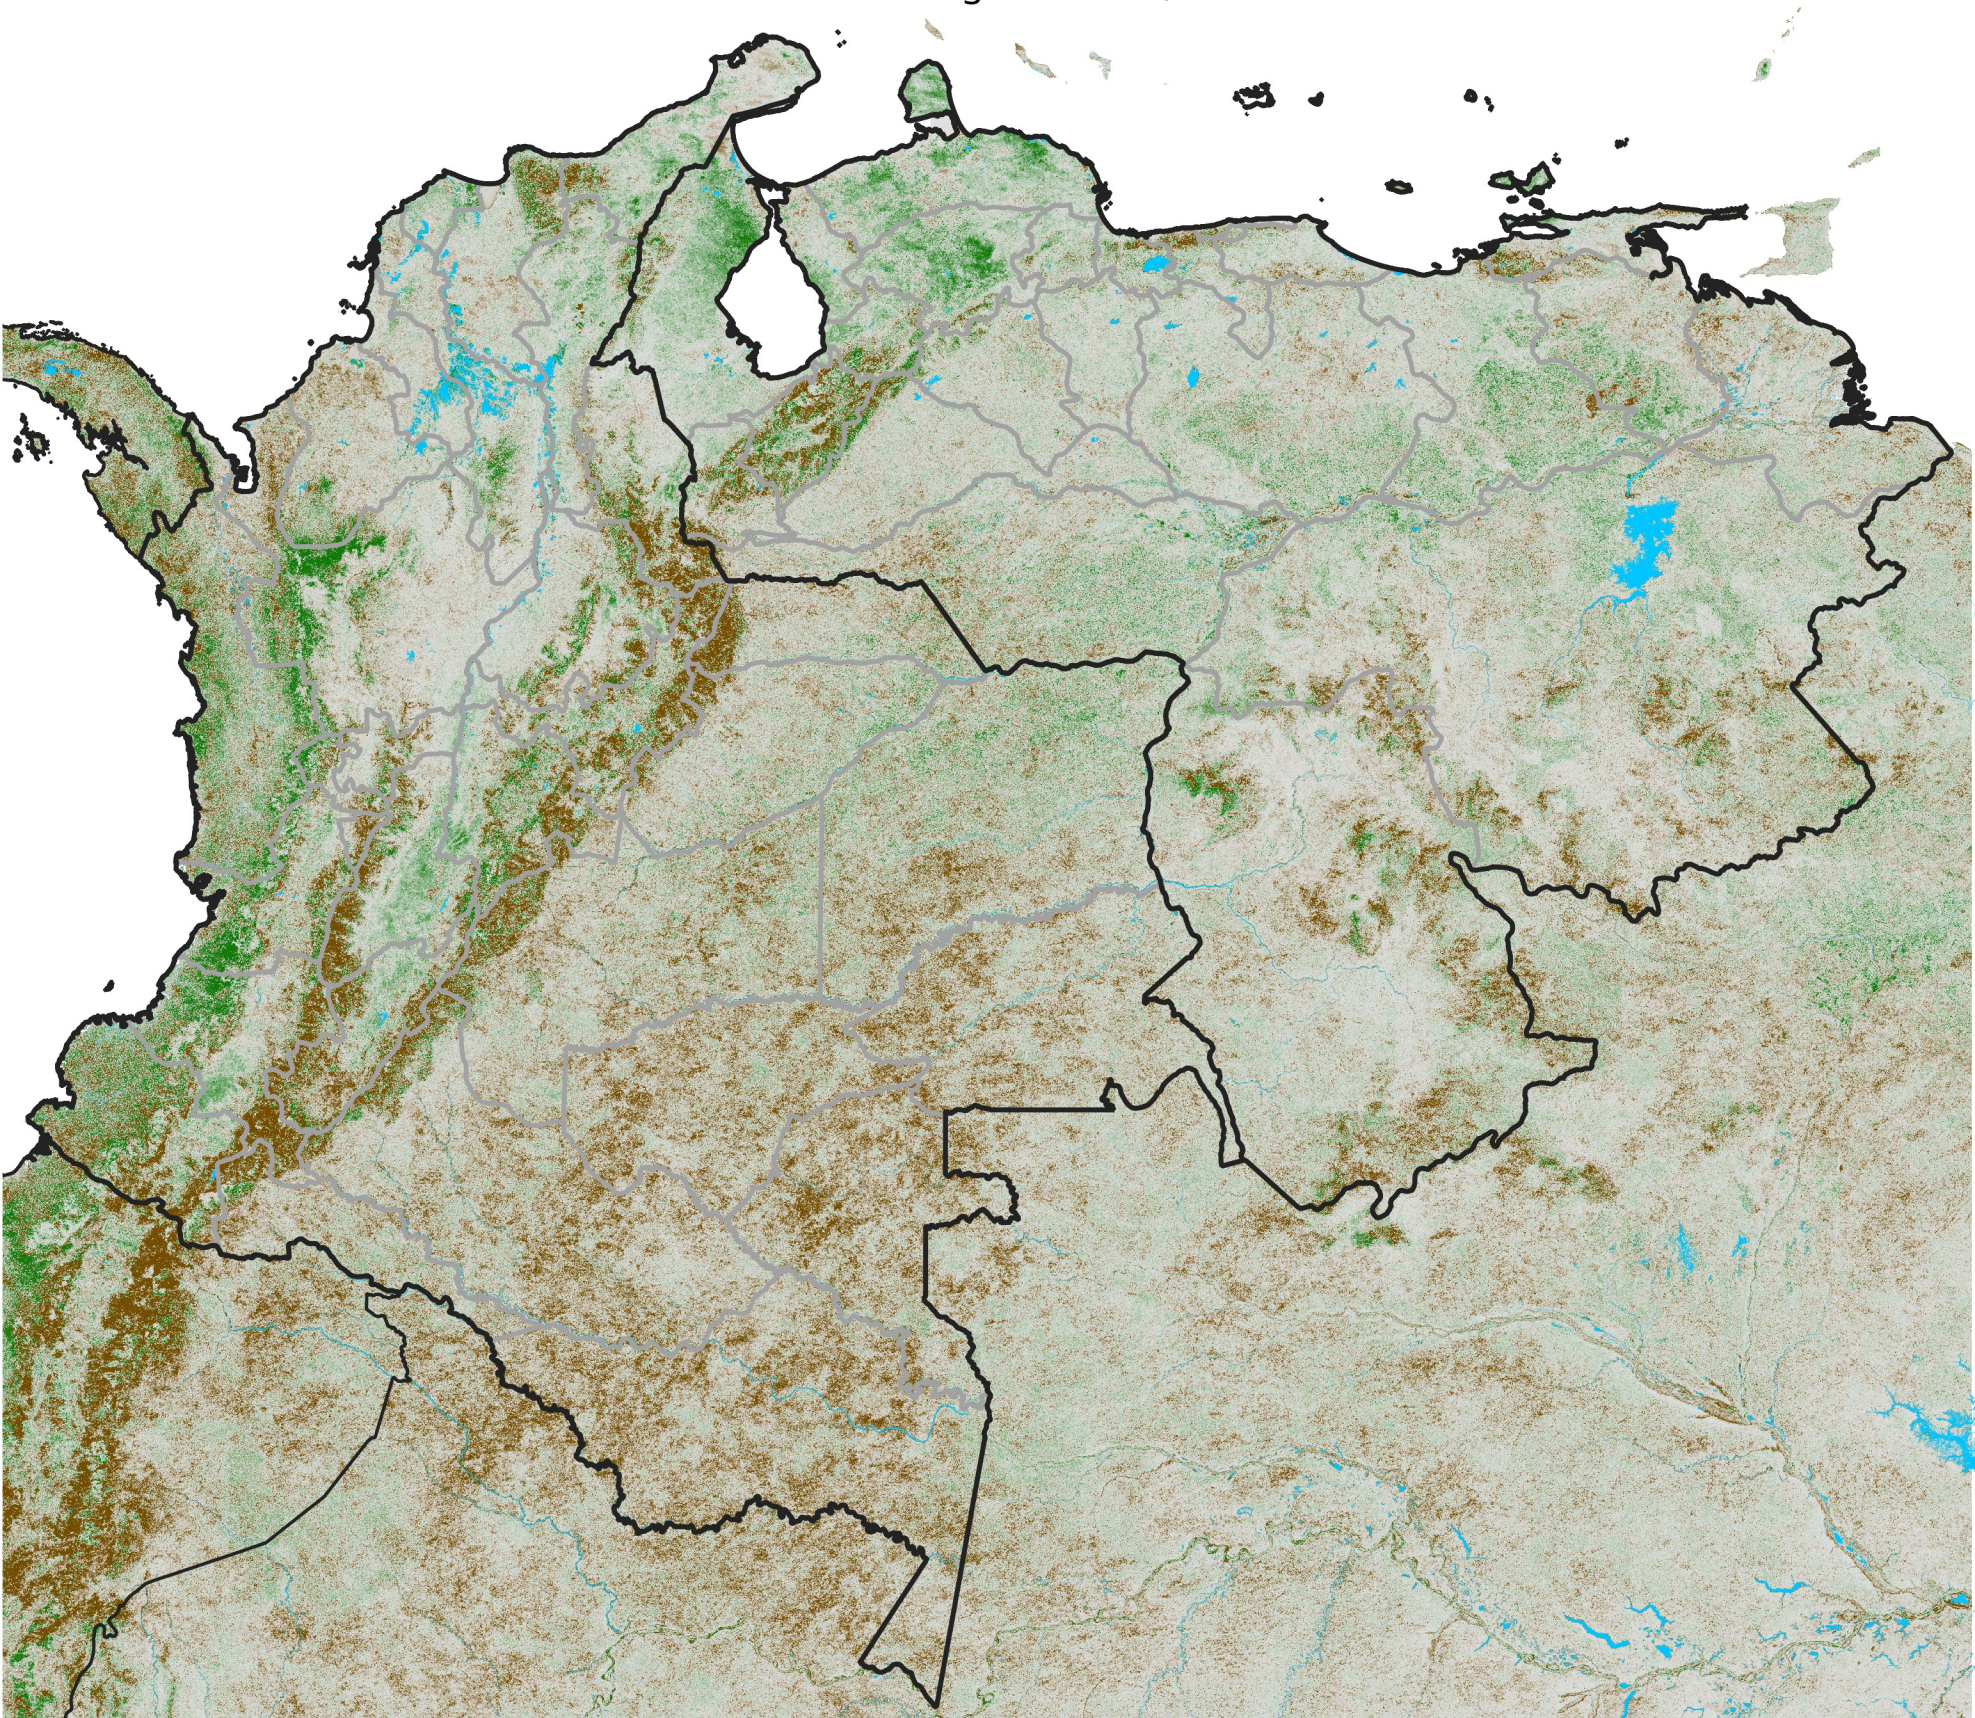

# Colombia Venezuela NDVI Anomaly

2021 minus mean (2003 - 2022)

Period 22 / August 01 - 10, 2021

## NDVI Anomaly

< -0.3   -0.2   -0.1   -0.05   0.05   0.1   0.2   > 0.3

Negative

No Difference

Positive