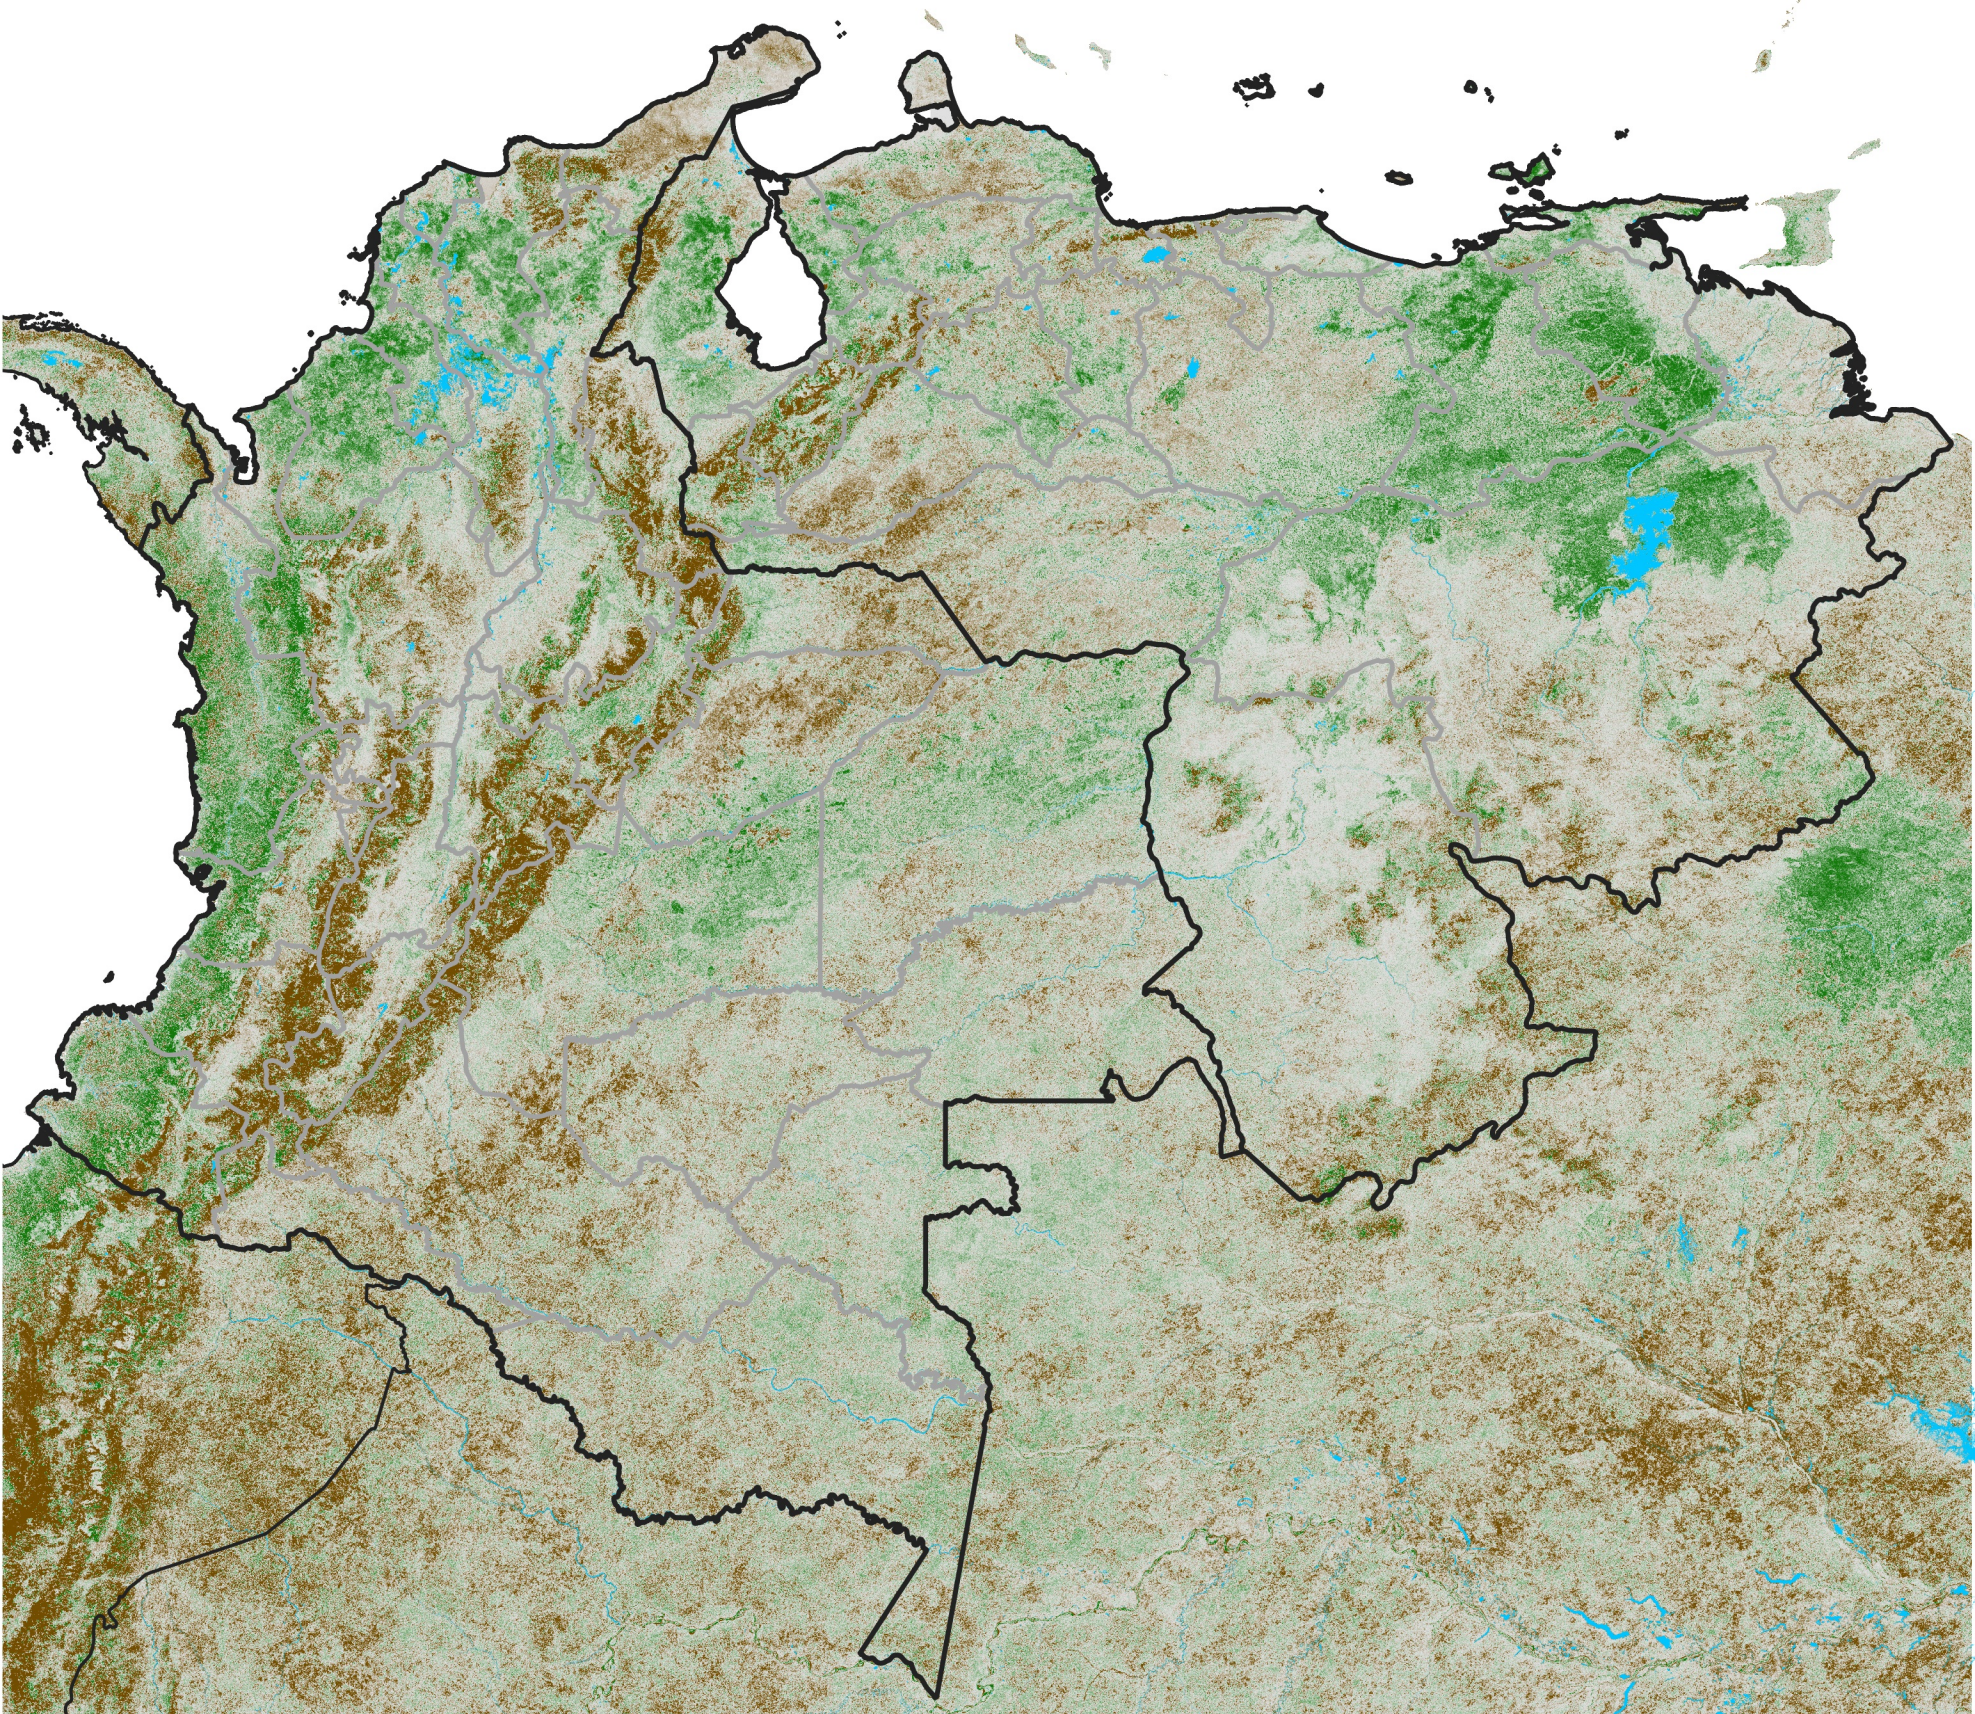

# Colombia Venezuela NDVI Anomaly

2022 minus mean (2003 - 2022)

Period 10 / April 01 - 10, 2022

## NDVI Anomaly

< -0.3   -0.2   -0.1   -0.05   0.05   0.1   0.2   > 0.3

Negative

No Difference

Positive