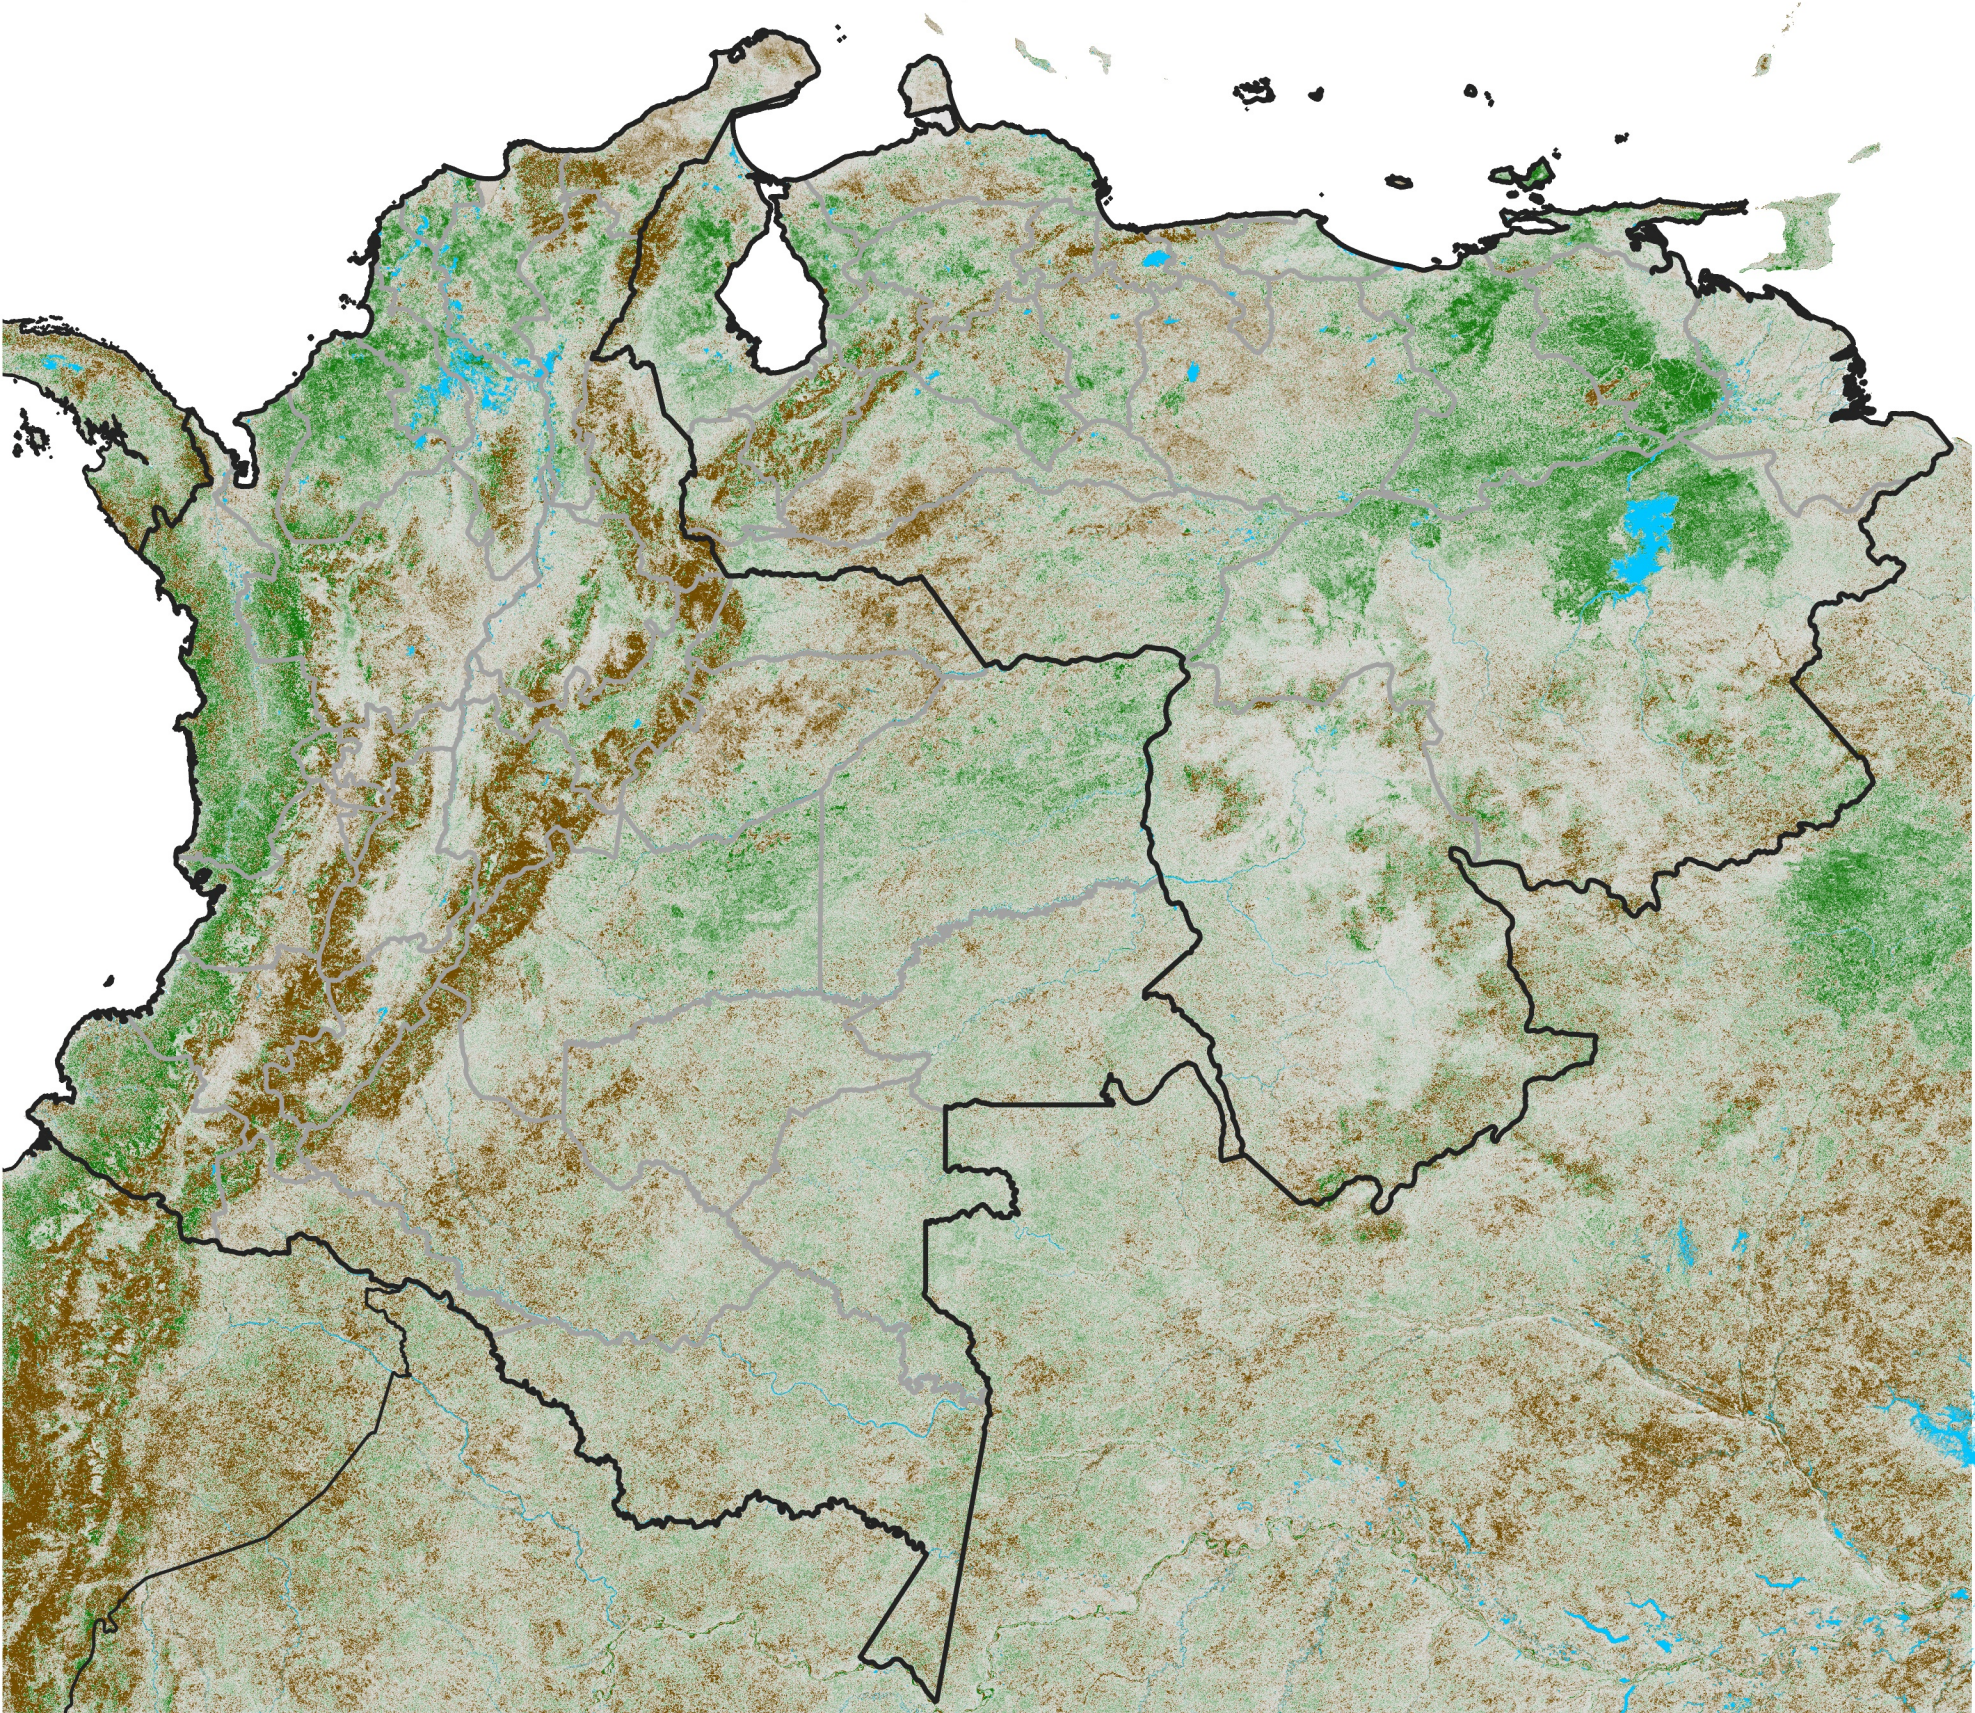

# Colombia Venezuela NDVI Anomaly

2022 minus mean (2003 - 2022)

Period 11 / April 11 - 20, 2022

## NDVI Anomaly

< -0.3   -0.2   -0.1   -0.05   0.05   0.1   0.2   > 0.3

Negative

No Difference

Positive