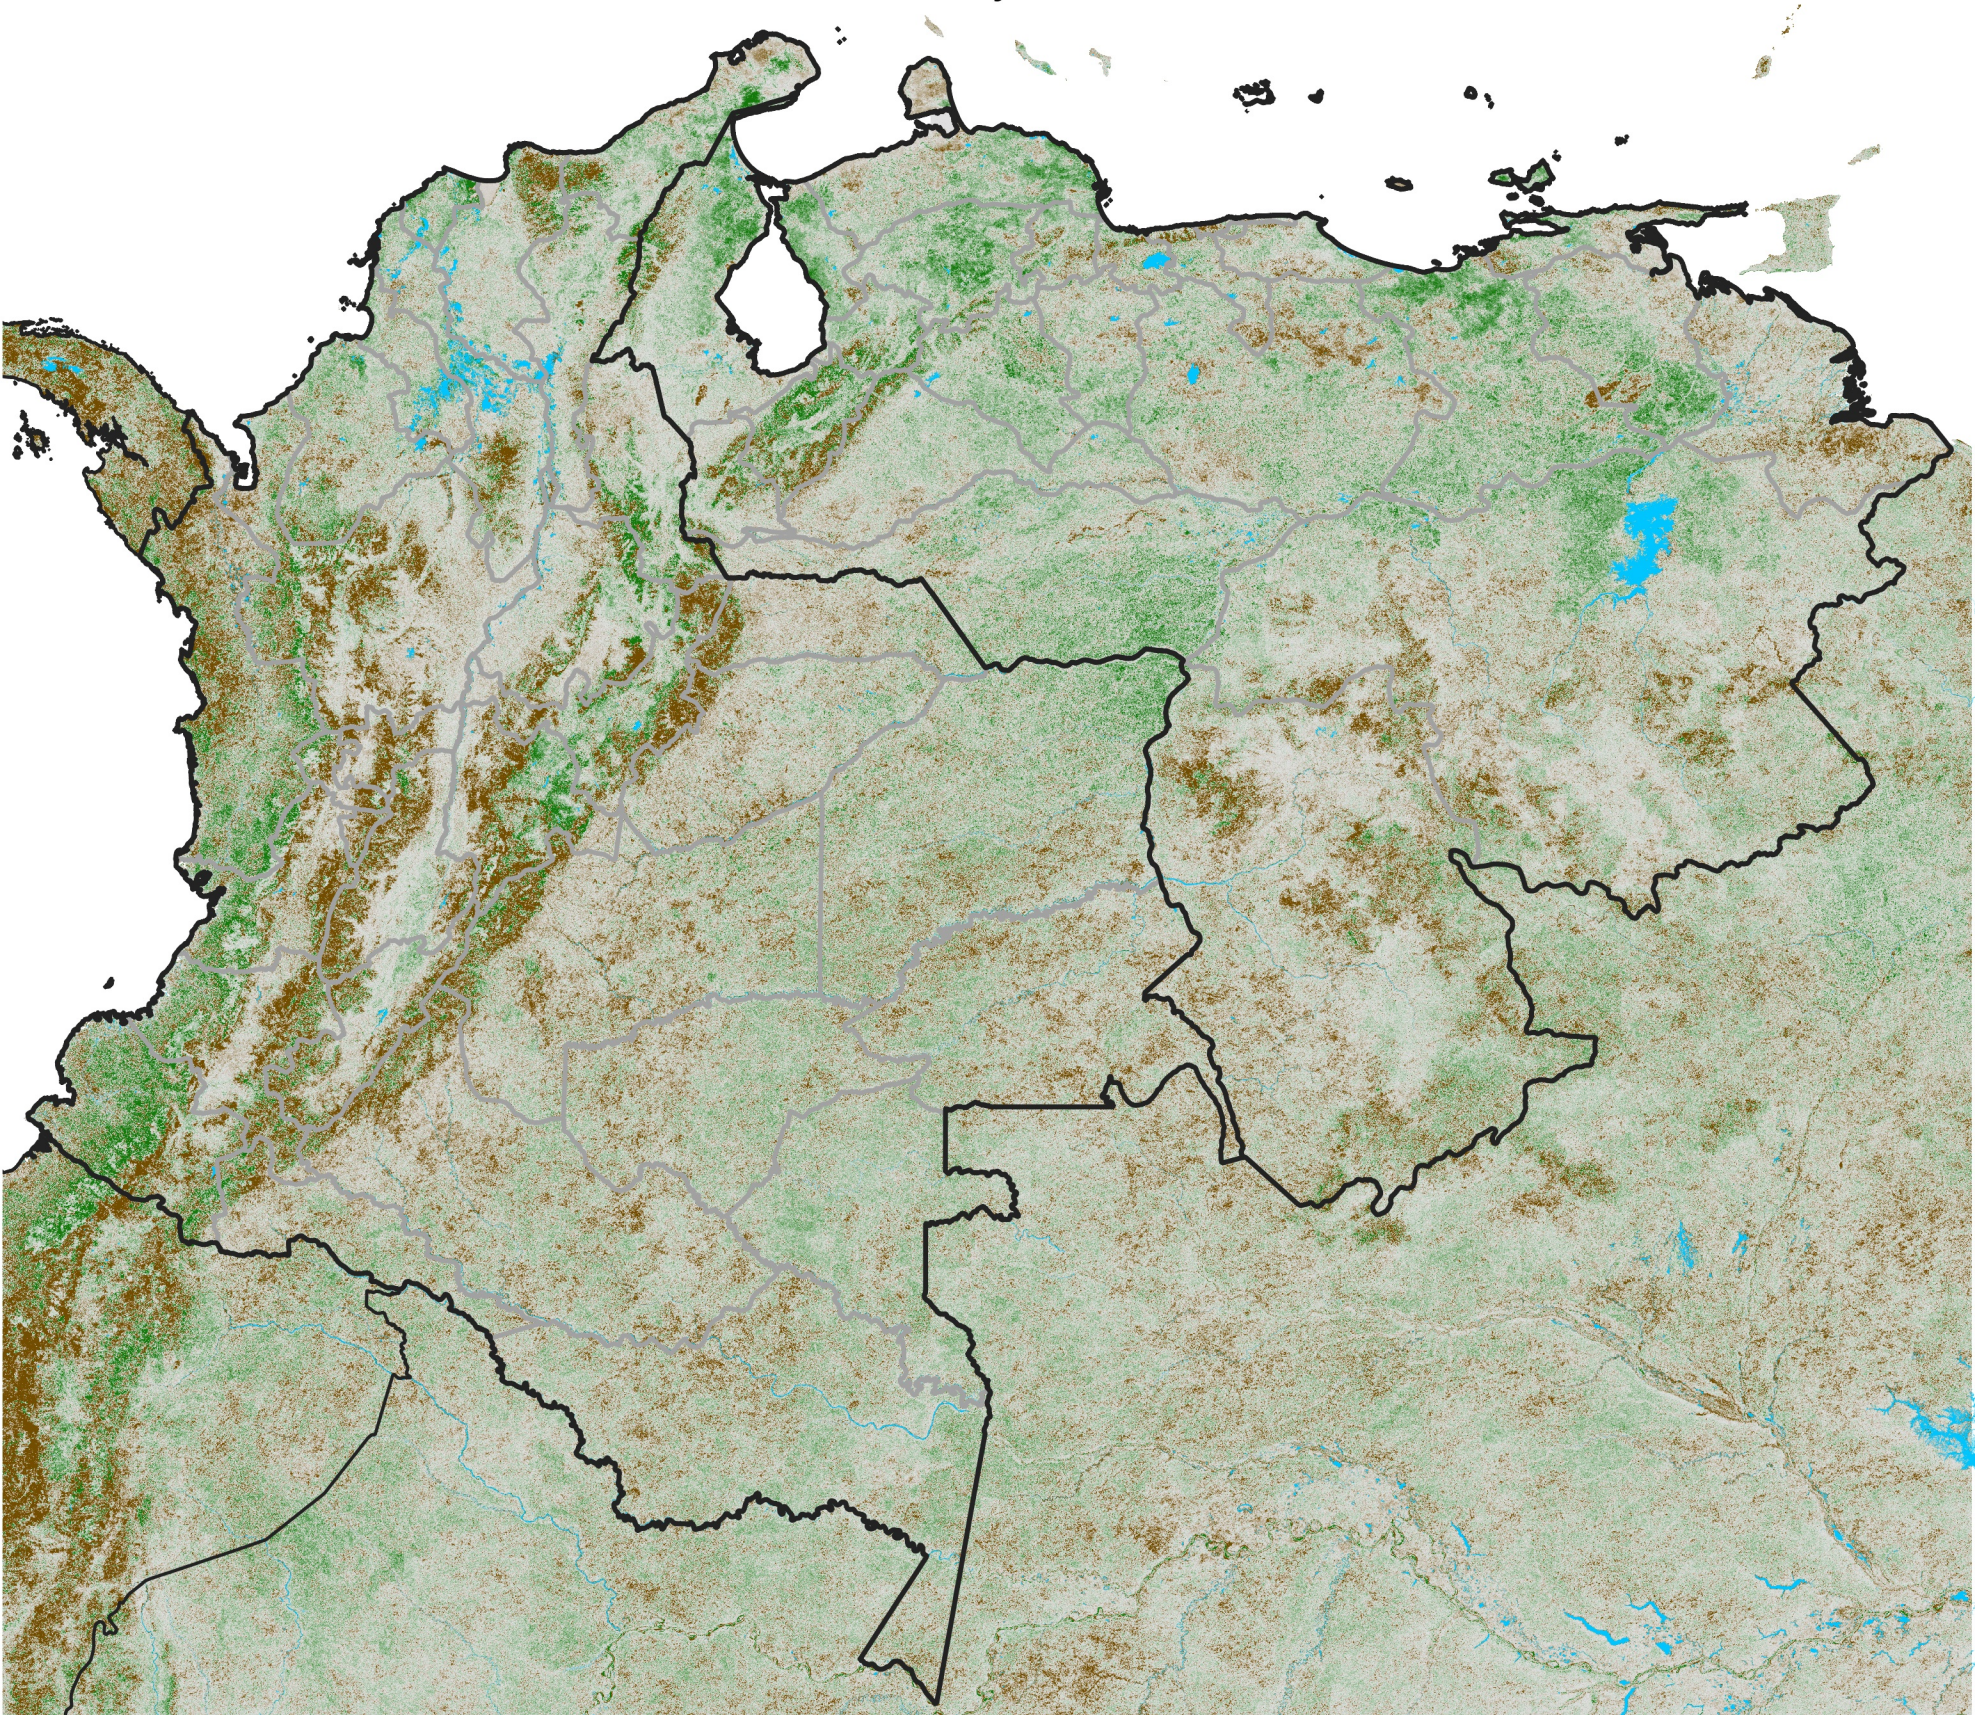

# Colombia Venezuela NDVI Anomaly

2022 minus mean (2003 - 2022)

Period 15 / May 21 - 31, 2022

## NDVI Anomaly

< -0.3   -0.2   -0.1   -0.05   0.05   0.1   0.2   > 0.3

Negative

No Difference

Positive