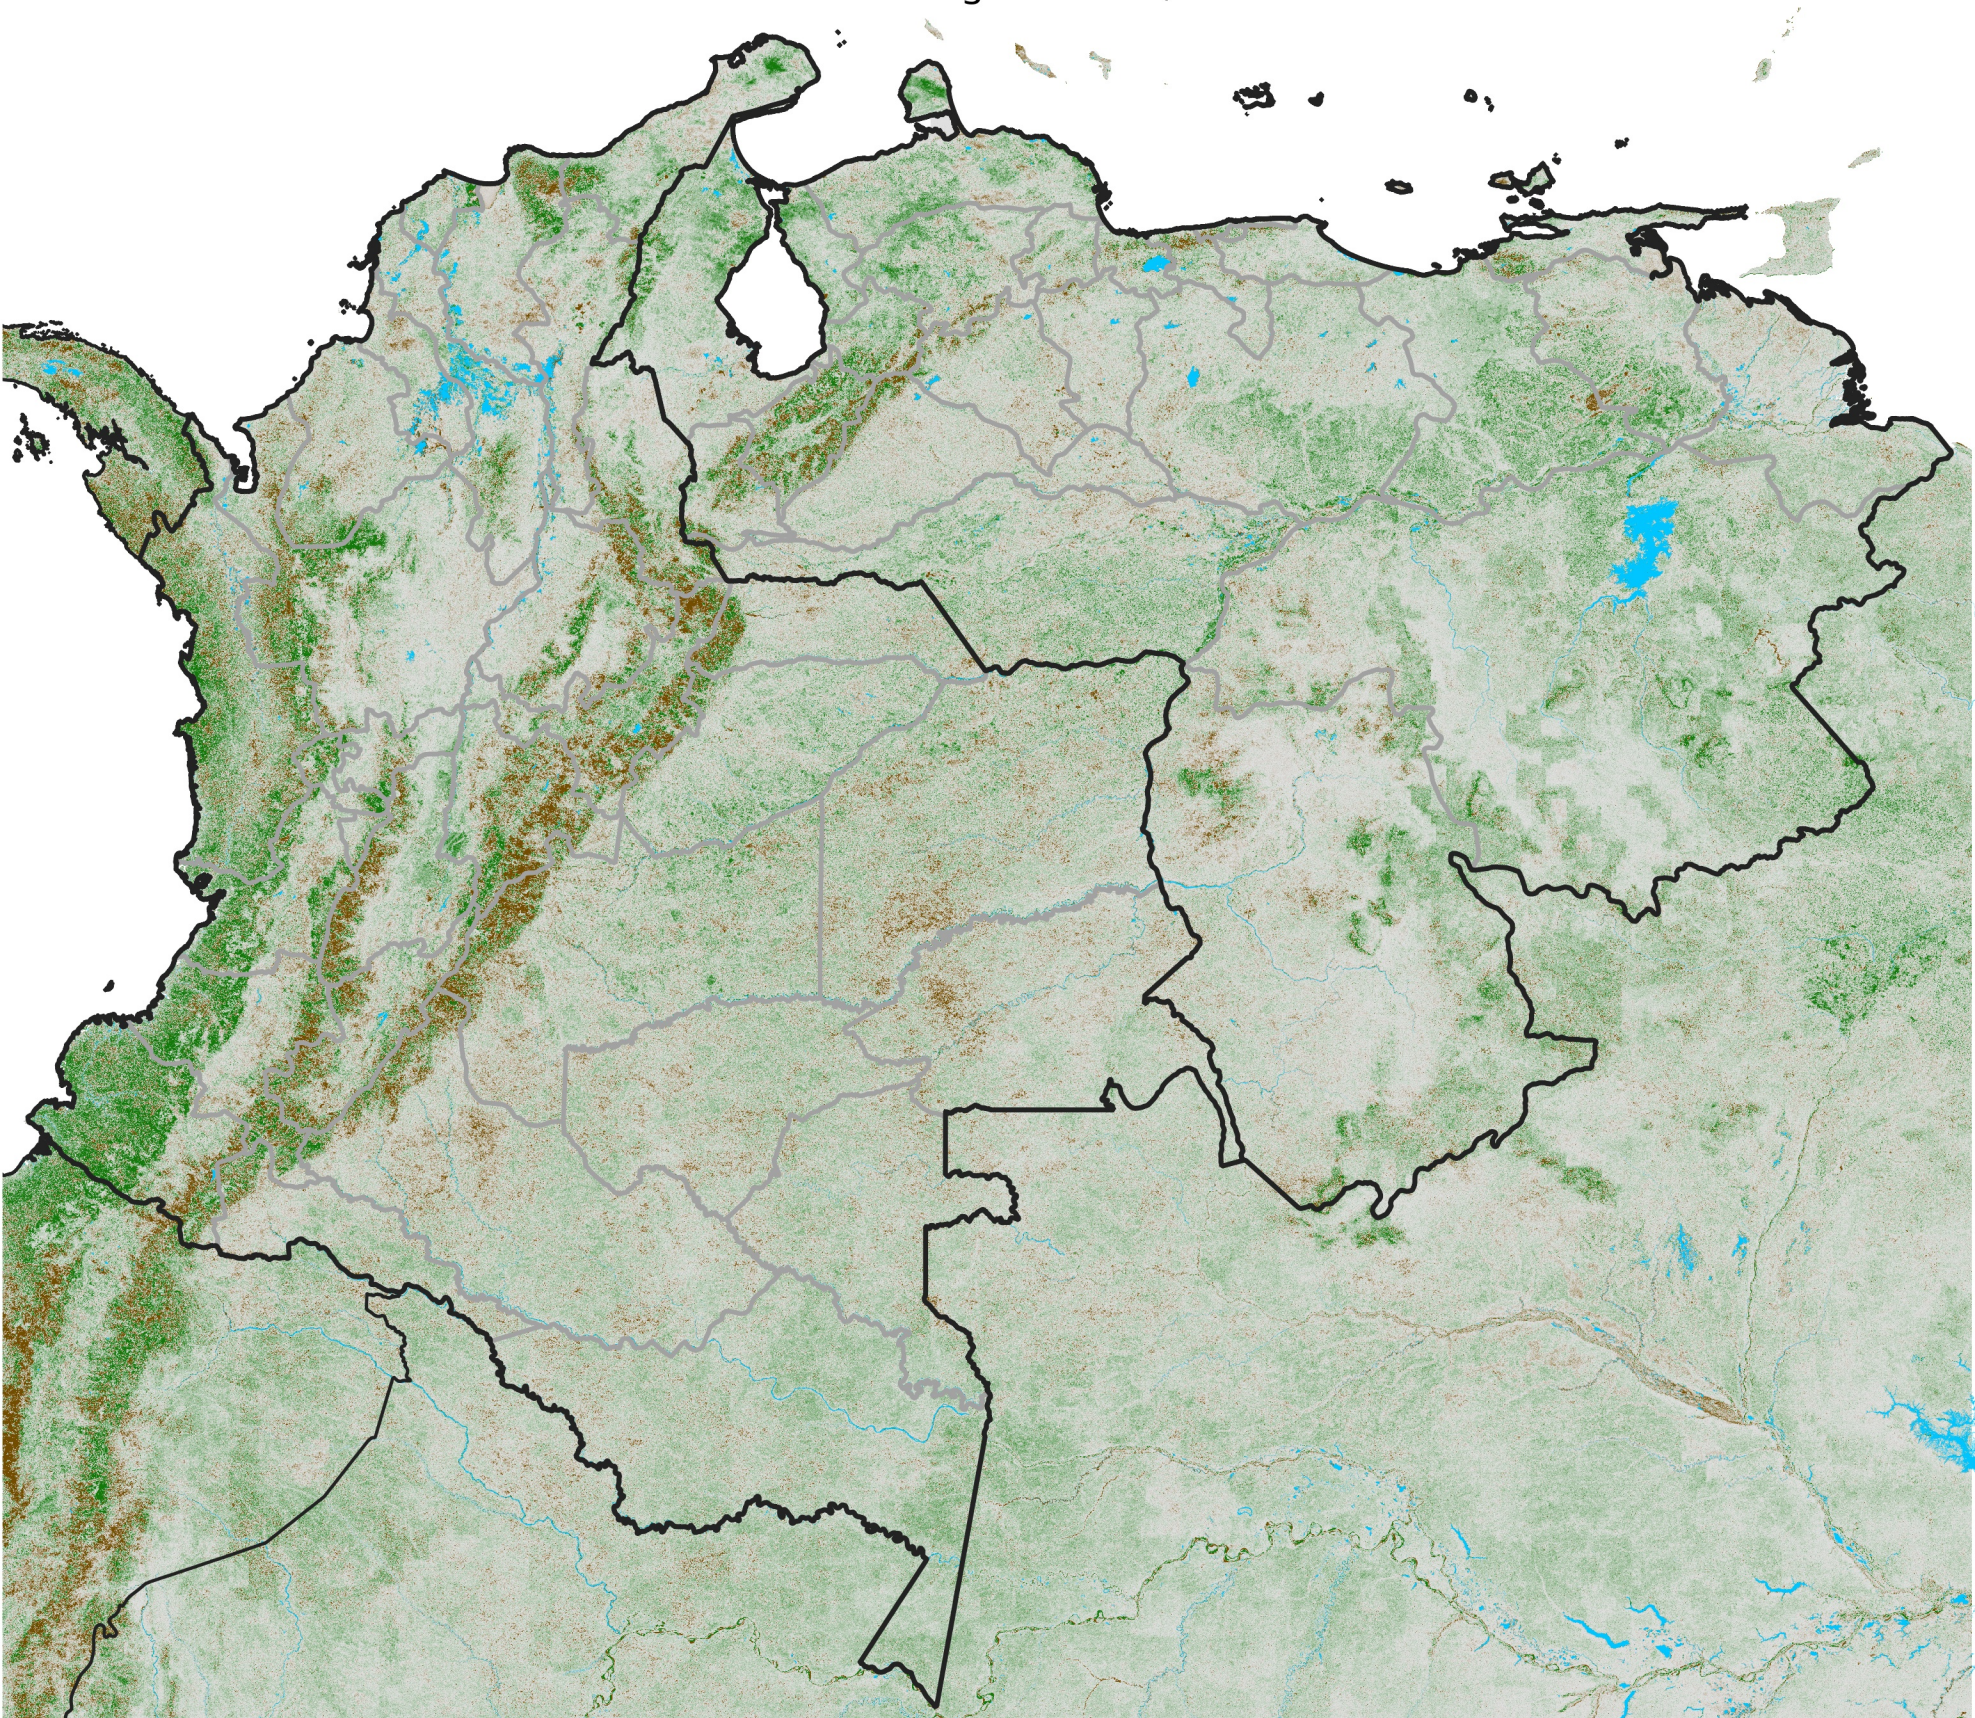

# Colombia Venezuela NDVI Anomaly

2023 minus mean (2003 - 2022)

Period 22 / August 01 - 10, 2023

## NDVI Anomaly

< -0.3   -0.2   -0.1   -0.05   0.05   0.1   0.2   > 0.3

Negative

No Difference

Positive