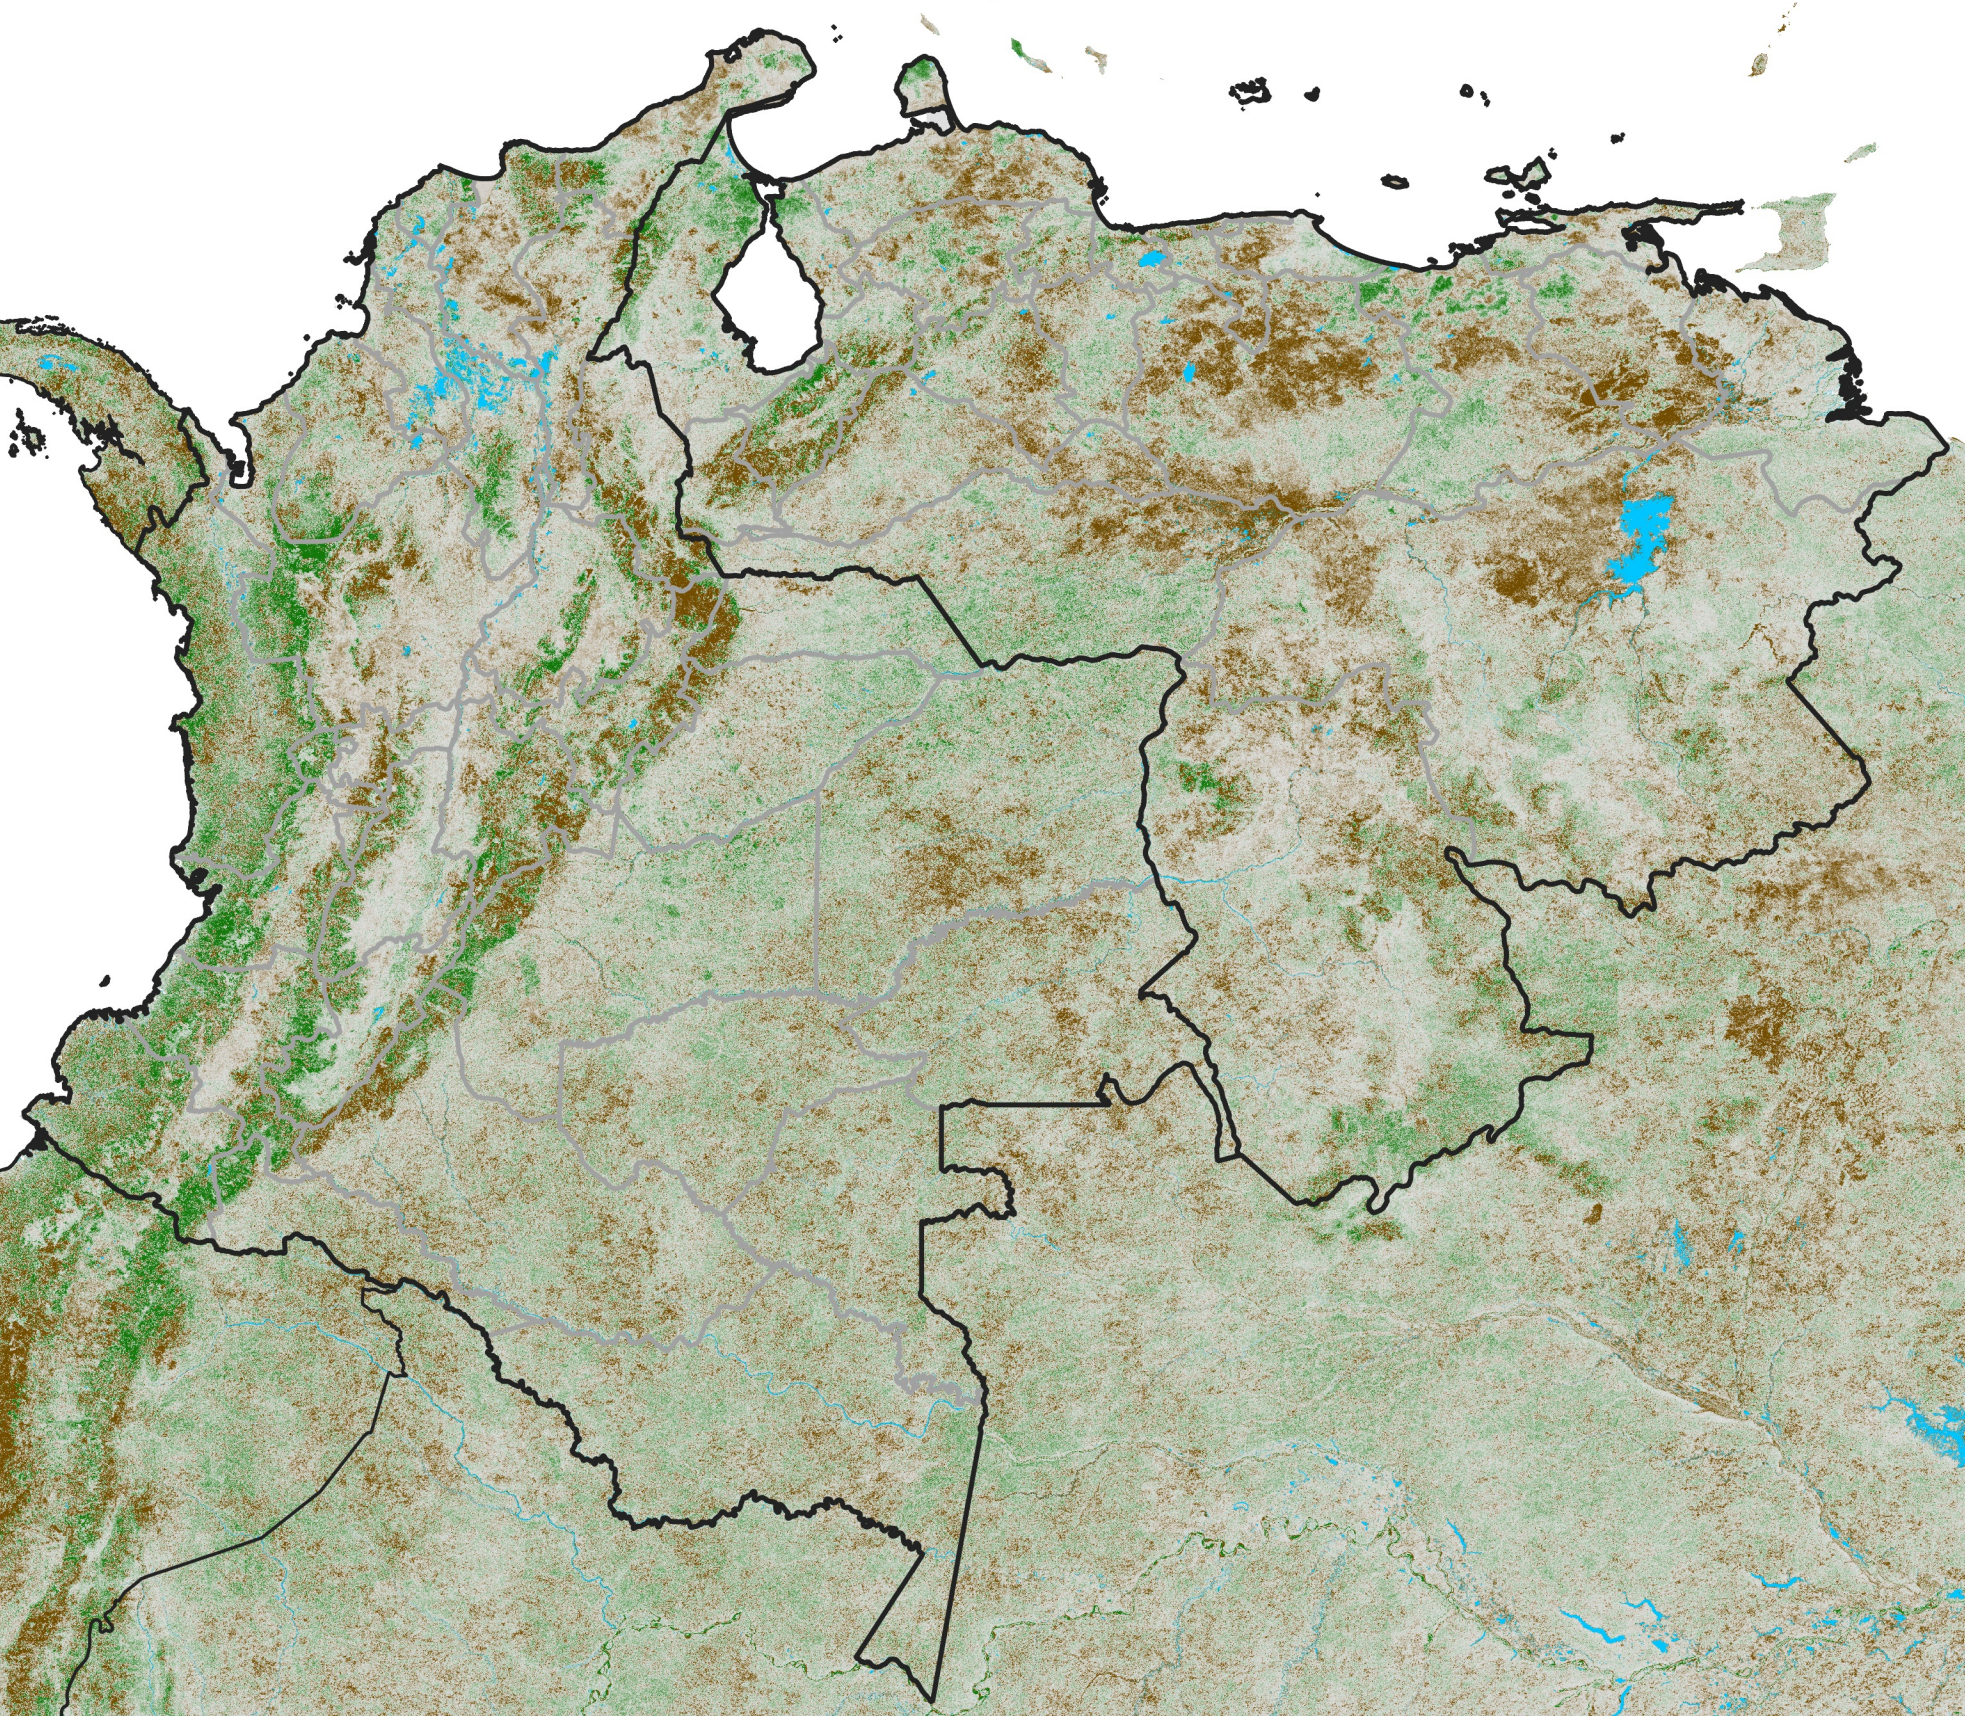

# Colombia Venezuela NDVI Anomaly

2024 minus mean (2003 - 2022)

Period 14 / May 11 - 20, 2024

## NDVI Anomaly

< -0.3   -0.2   -0.1   -0.05   0.05   0.1   0.2   > 0.3

Negative

No Difference

Positive