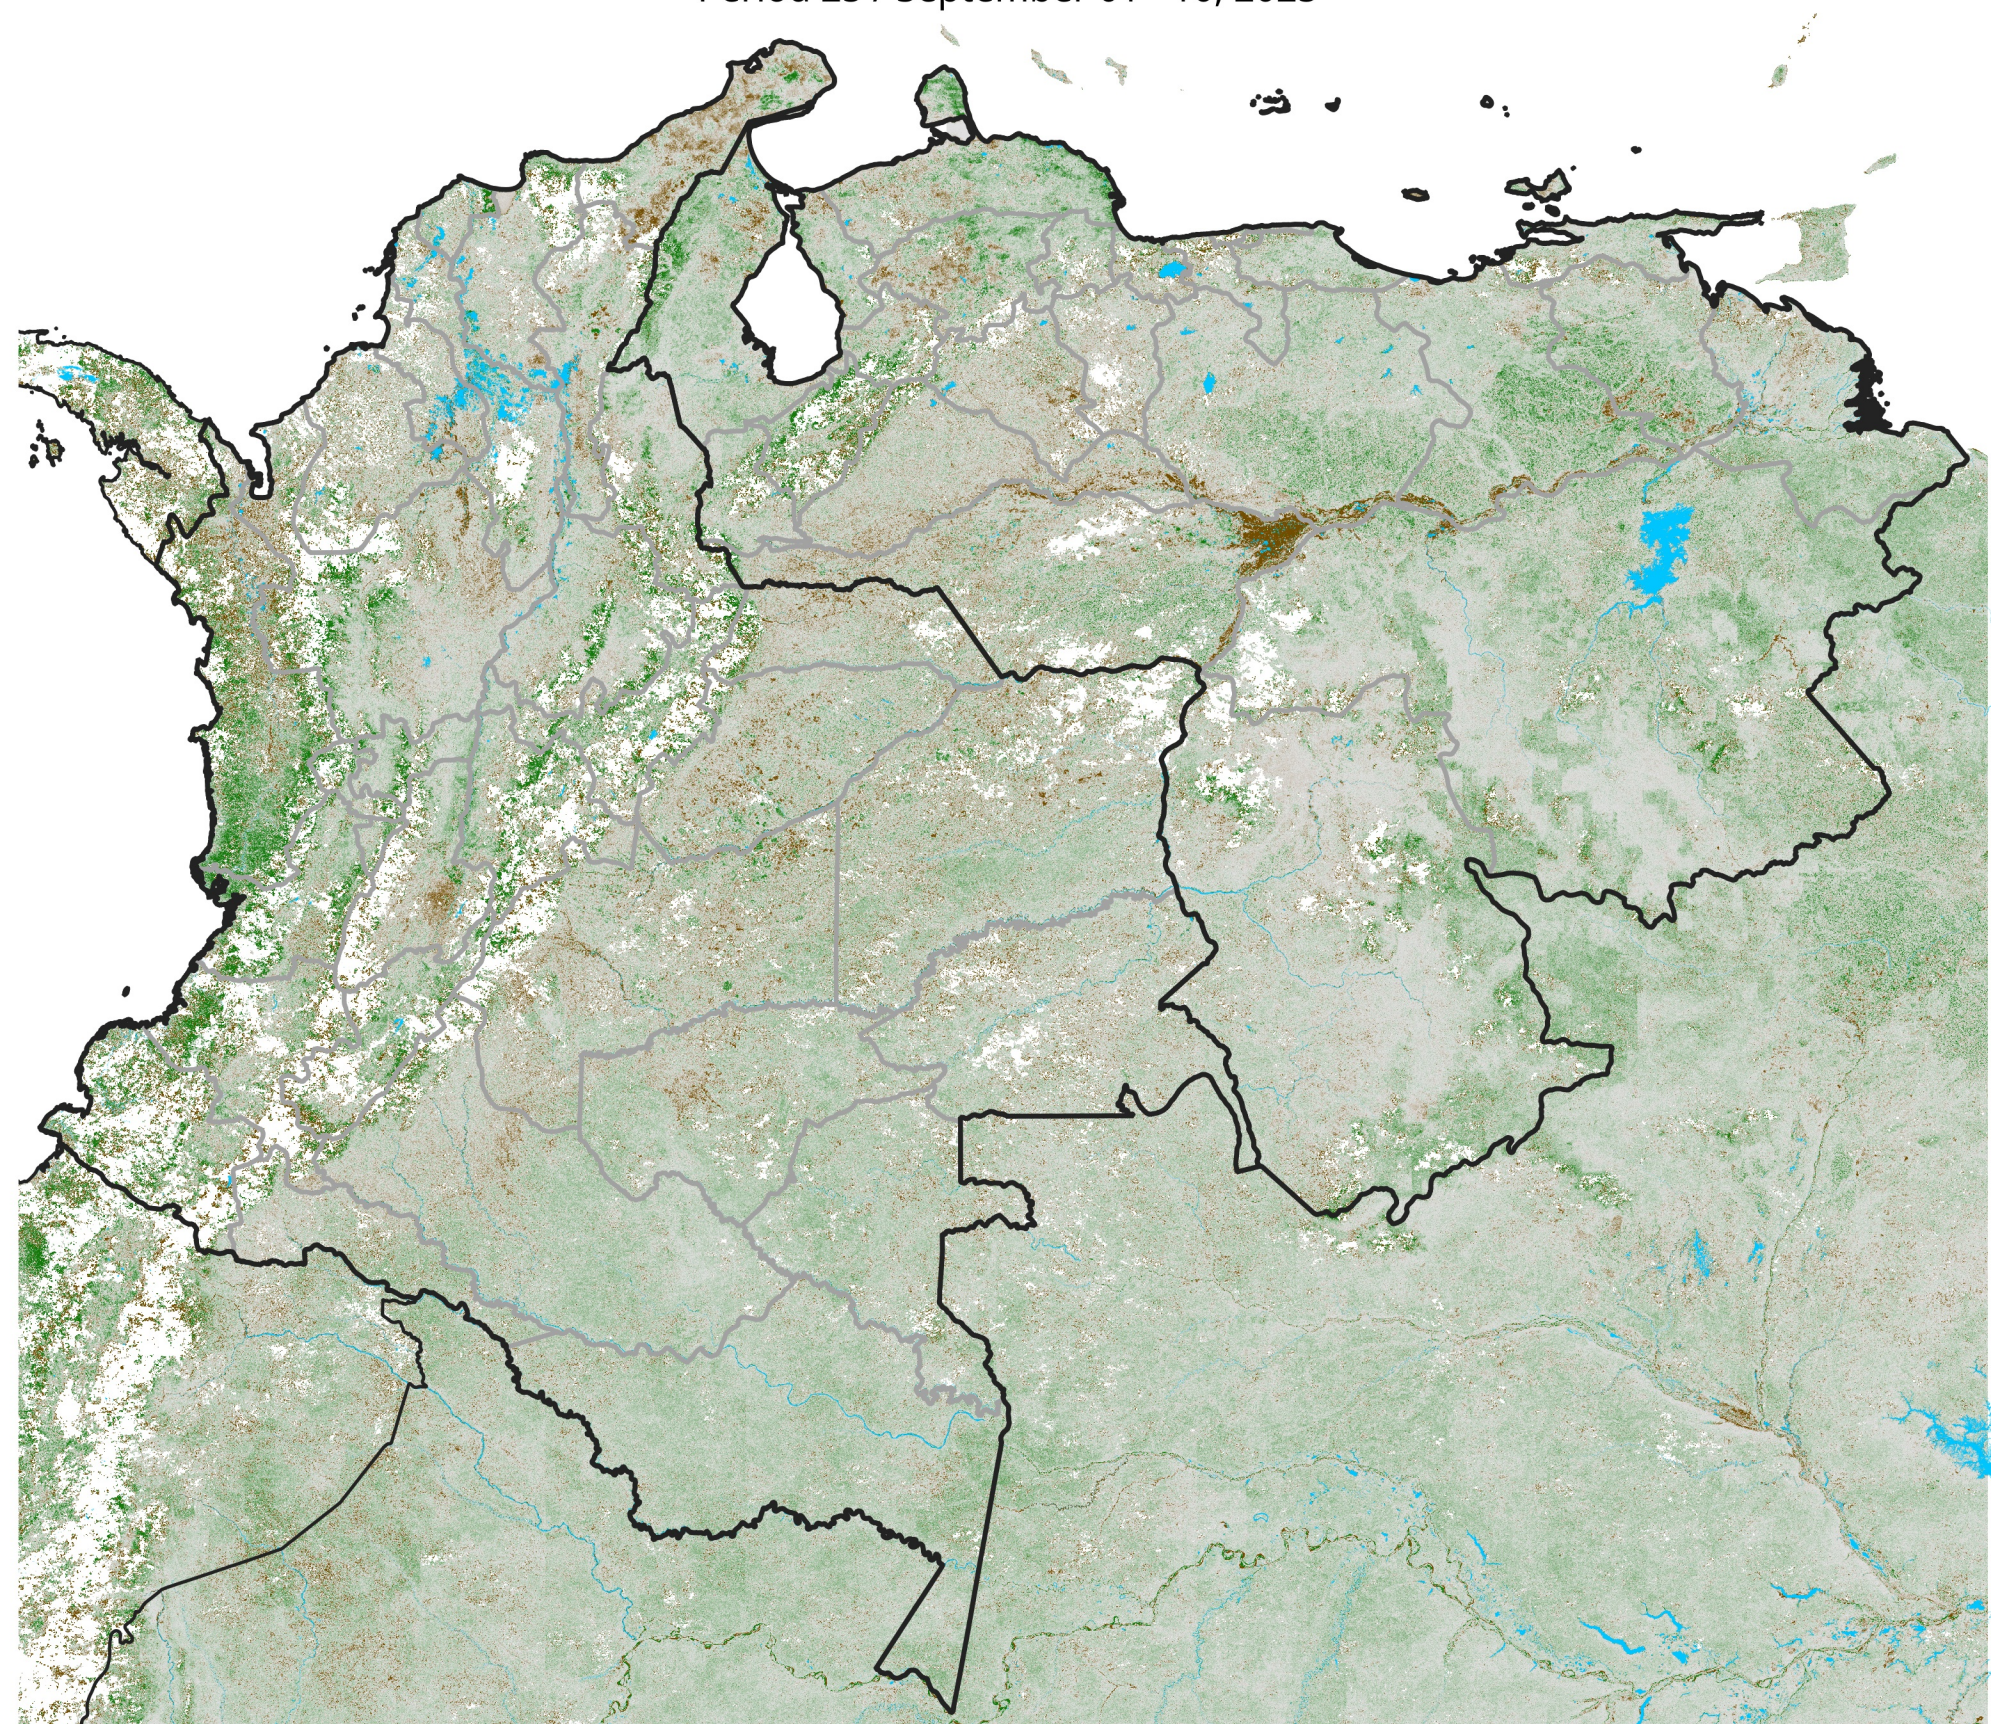

# Colombia Venezuela NDVI Anomaly

2025 minus mean (2003 - 2022)  
Period 25 / September 01 - 10, 2025

## NDVI Anomaly

< -0.3   -0.2   -0.1   -0.05   0.05   0.1   0.2   > 0.3

Negative

No Difference

Positive