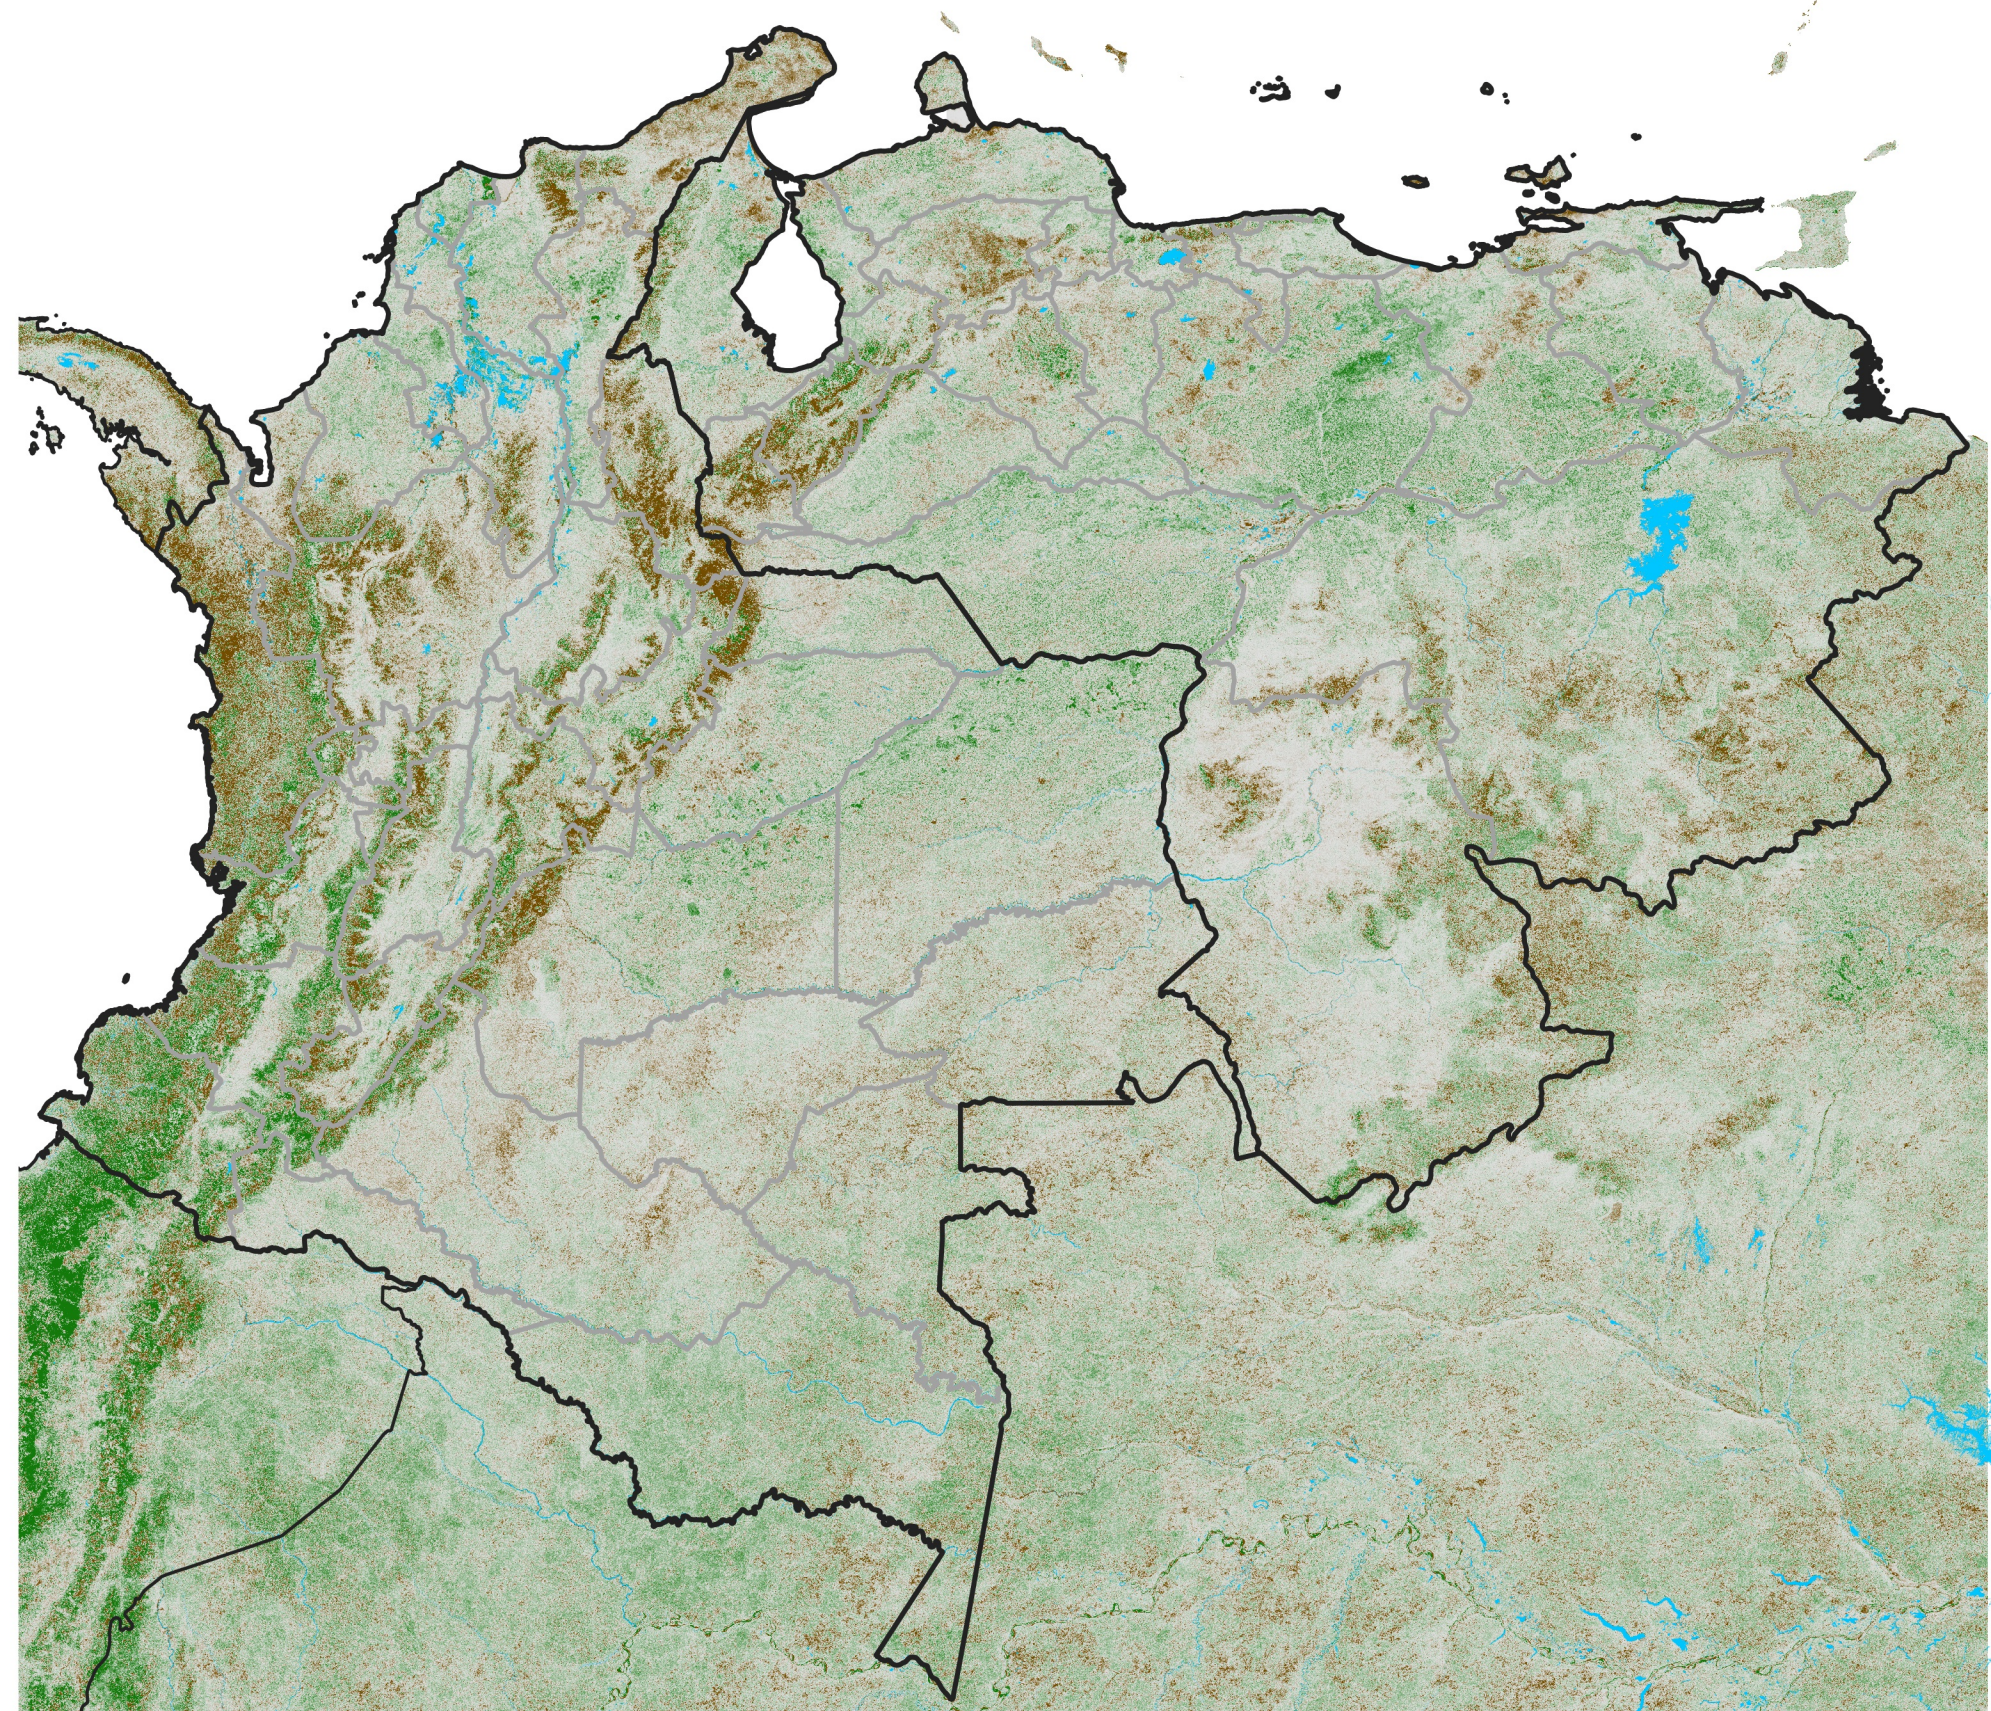

# Colombia Venezuela NDVI Anomaly

2025 minus mean (2003 - 2022)  
Period 36 / December 21 - 31, 2025

## NDVI Anomaly

< -0.3   -0.2   -0.1   -0.05   0.05   0.1   0.2   > 0.3

Negative

No Difference

Positive