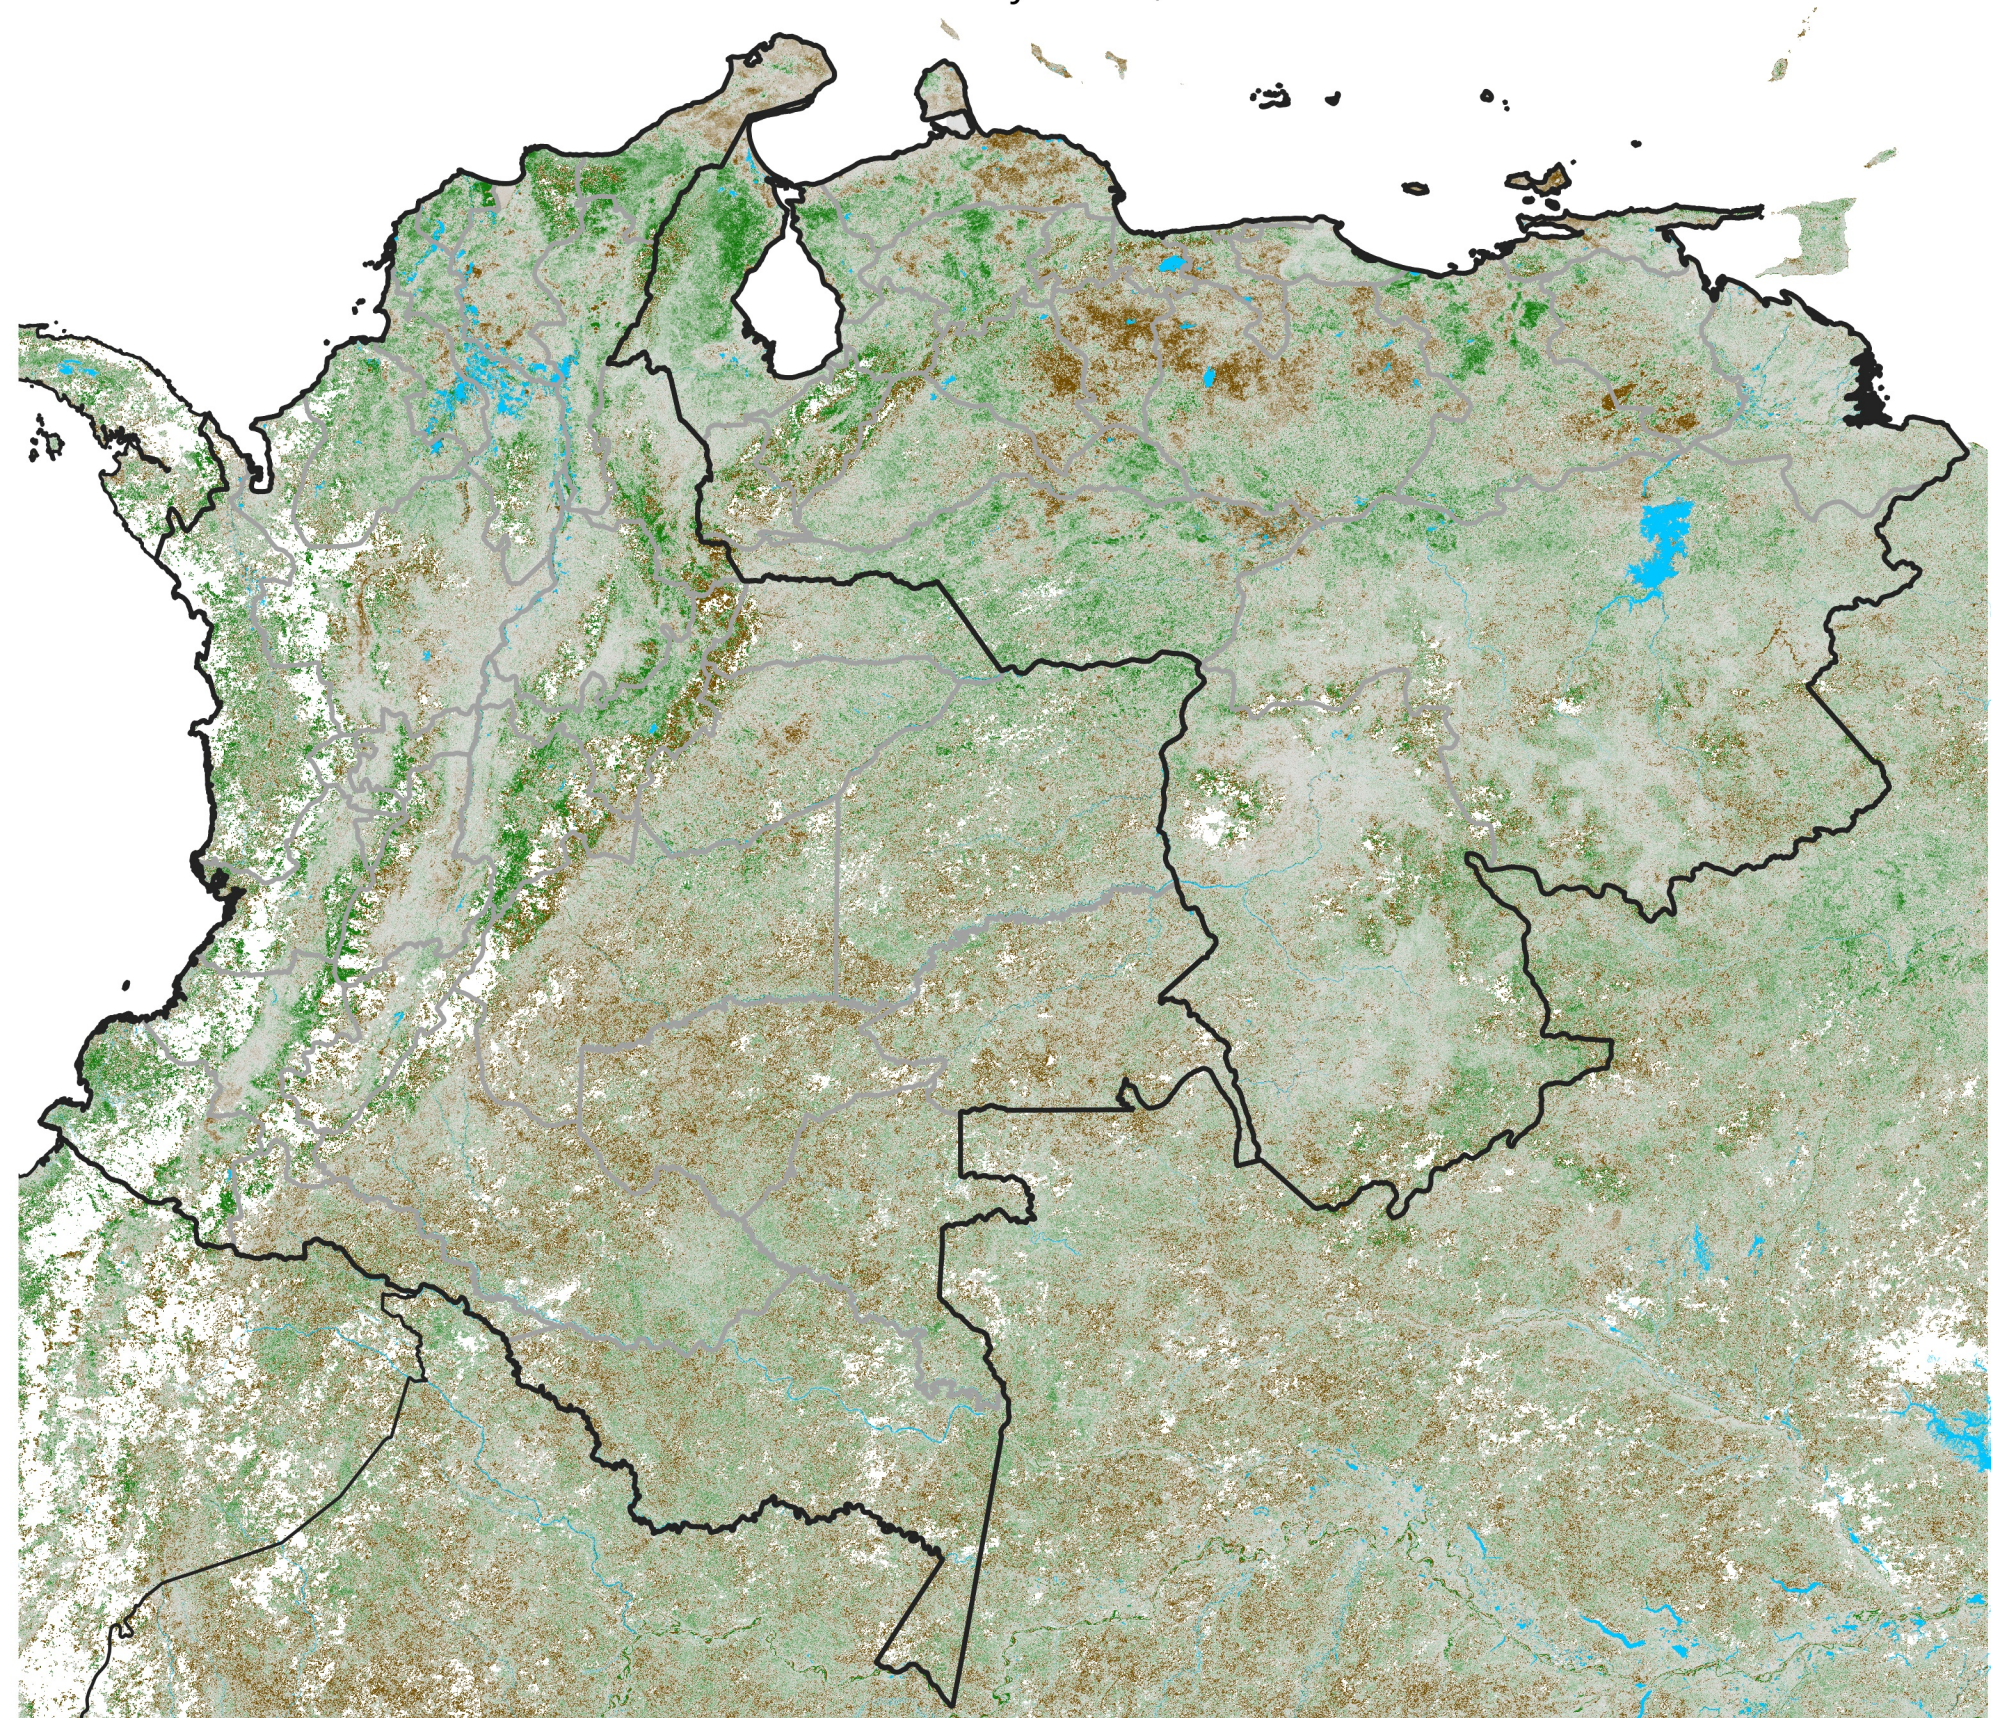

# Colombia Venezuela NDVI Anomaly

2026 minus mean (2003 - 2022)

Period 13 / May 01 - 10, 2026

## NDVI Anomaly

< -0.3   -0.2   -0.1   -0.05   0.05   0.1   0.2   > 0.3

Negative

No Difference

Positive