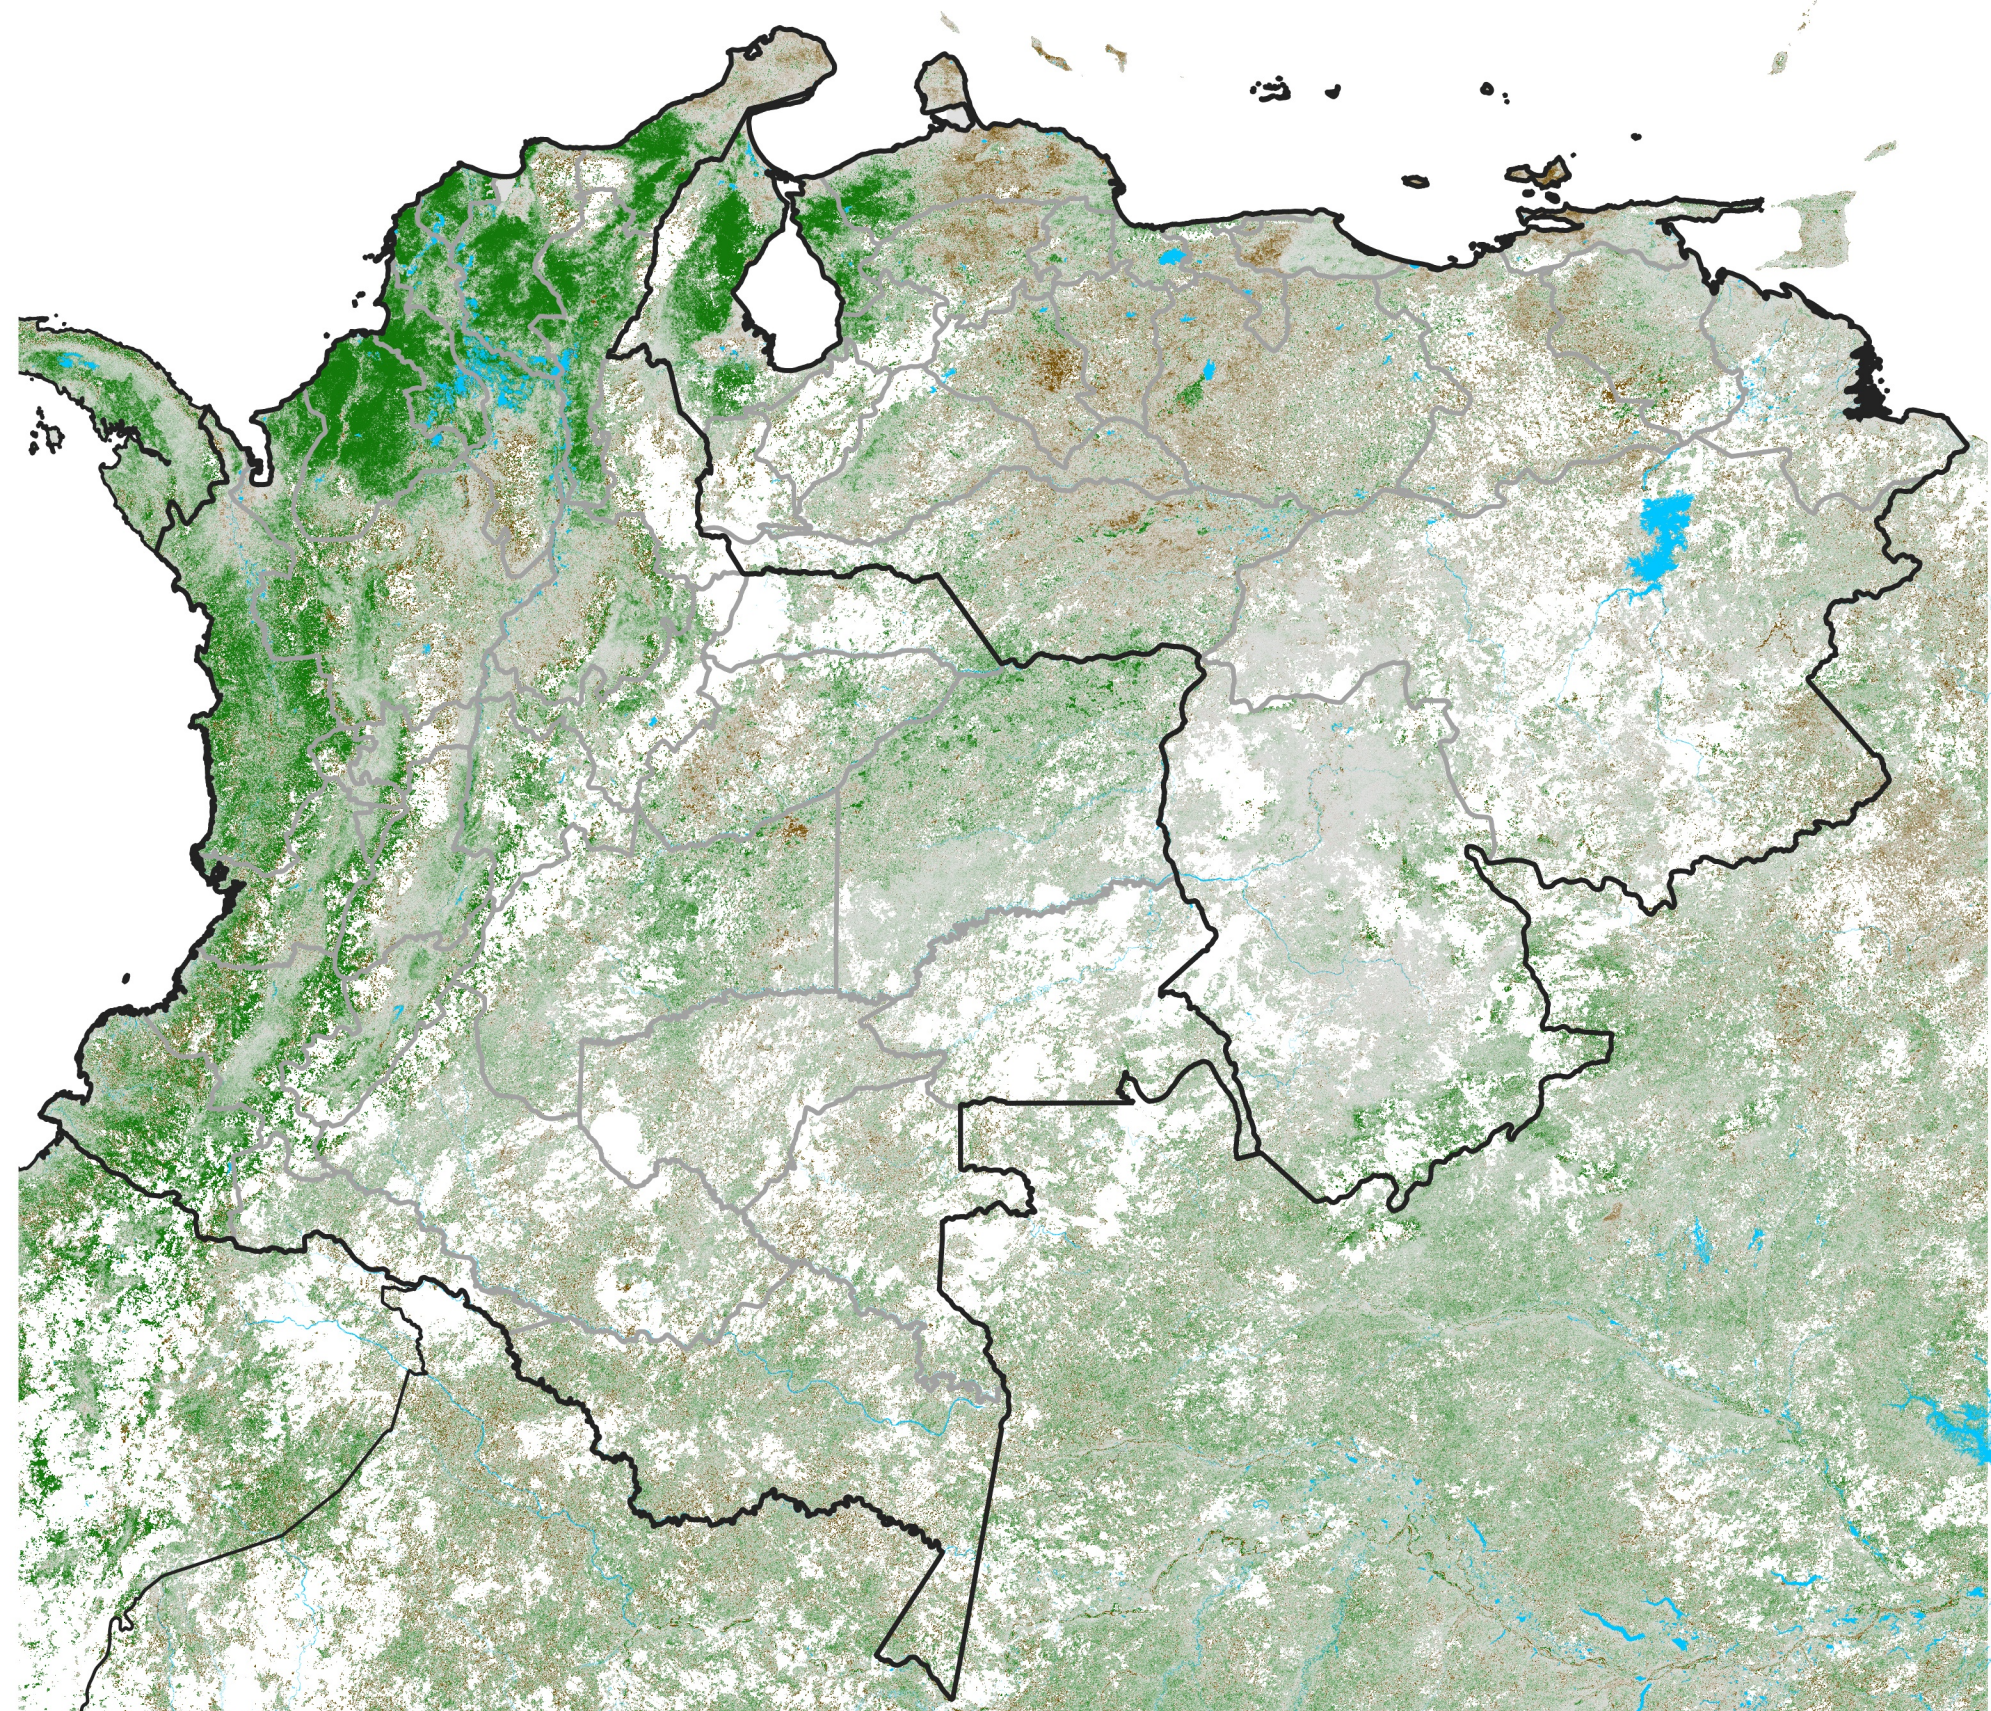

# Colombia-Venezuela NDVI Anomaly

2026 minus Mean (2012 - 2021)

Period 15 / Mar 06 - 15, 2026

## NDVI Anomaly

< -0.3   -0.2   -0.1   -0.05   0.05   0.1   0.2   > 0.3

Negative

No Difference

Positive