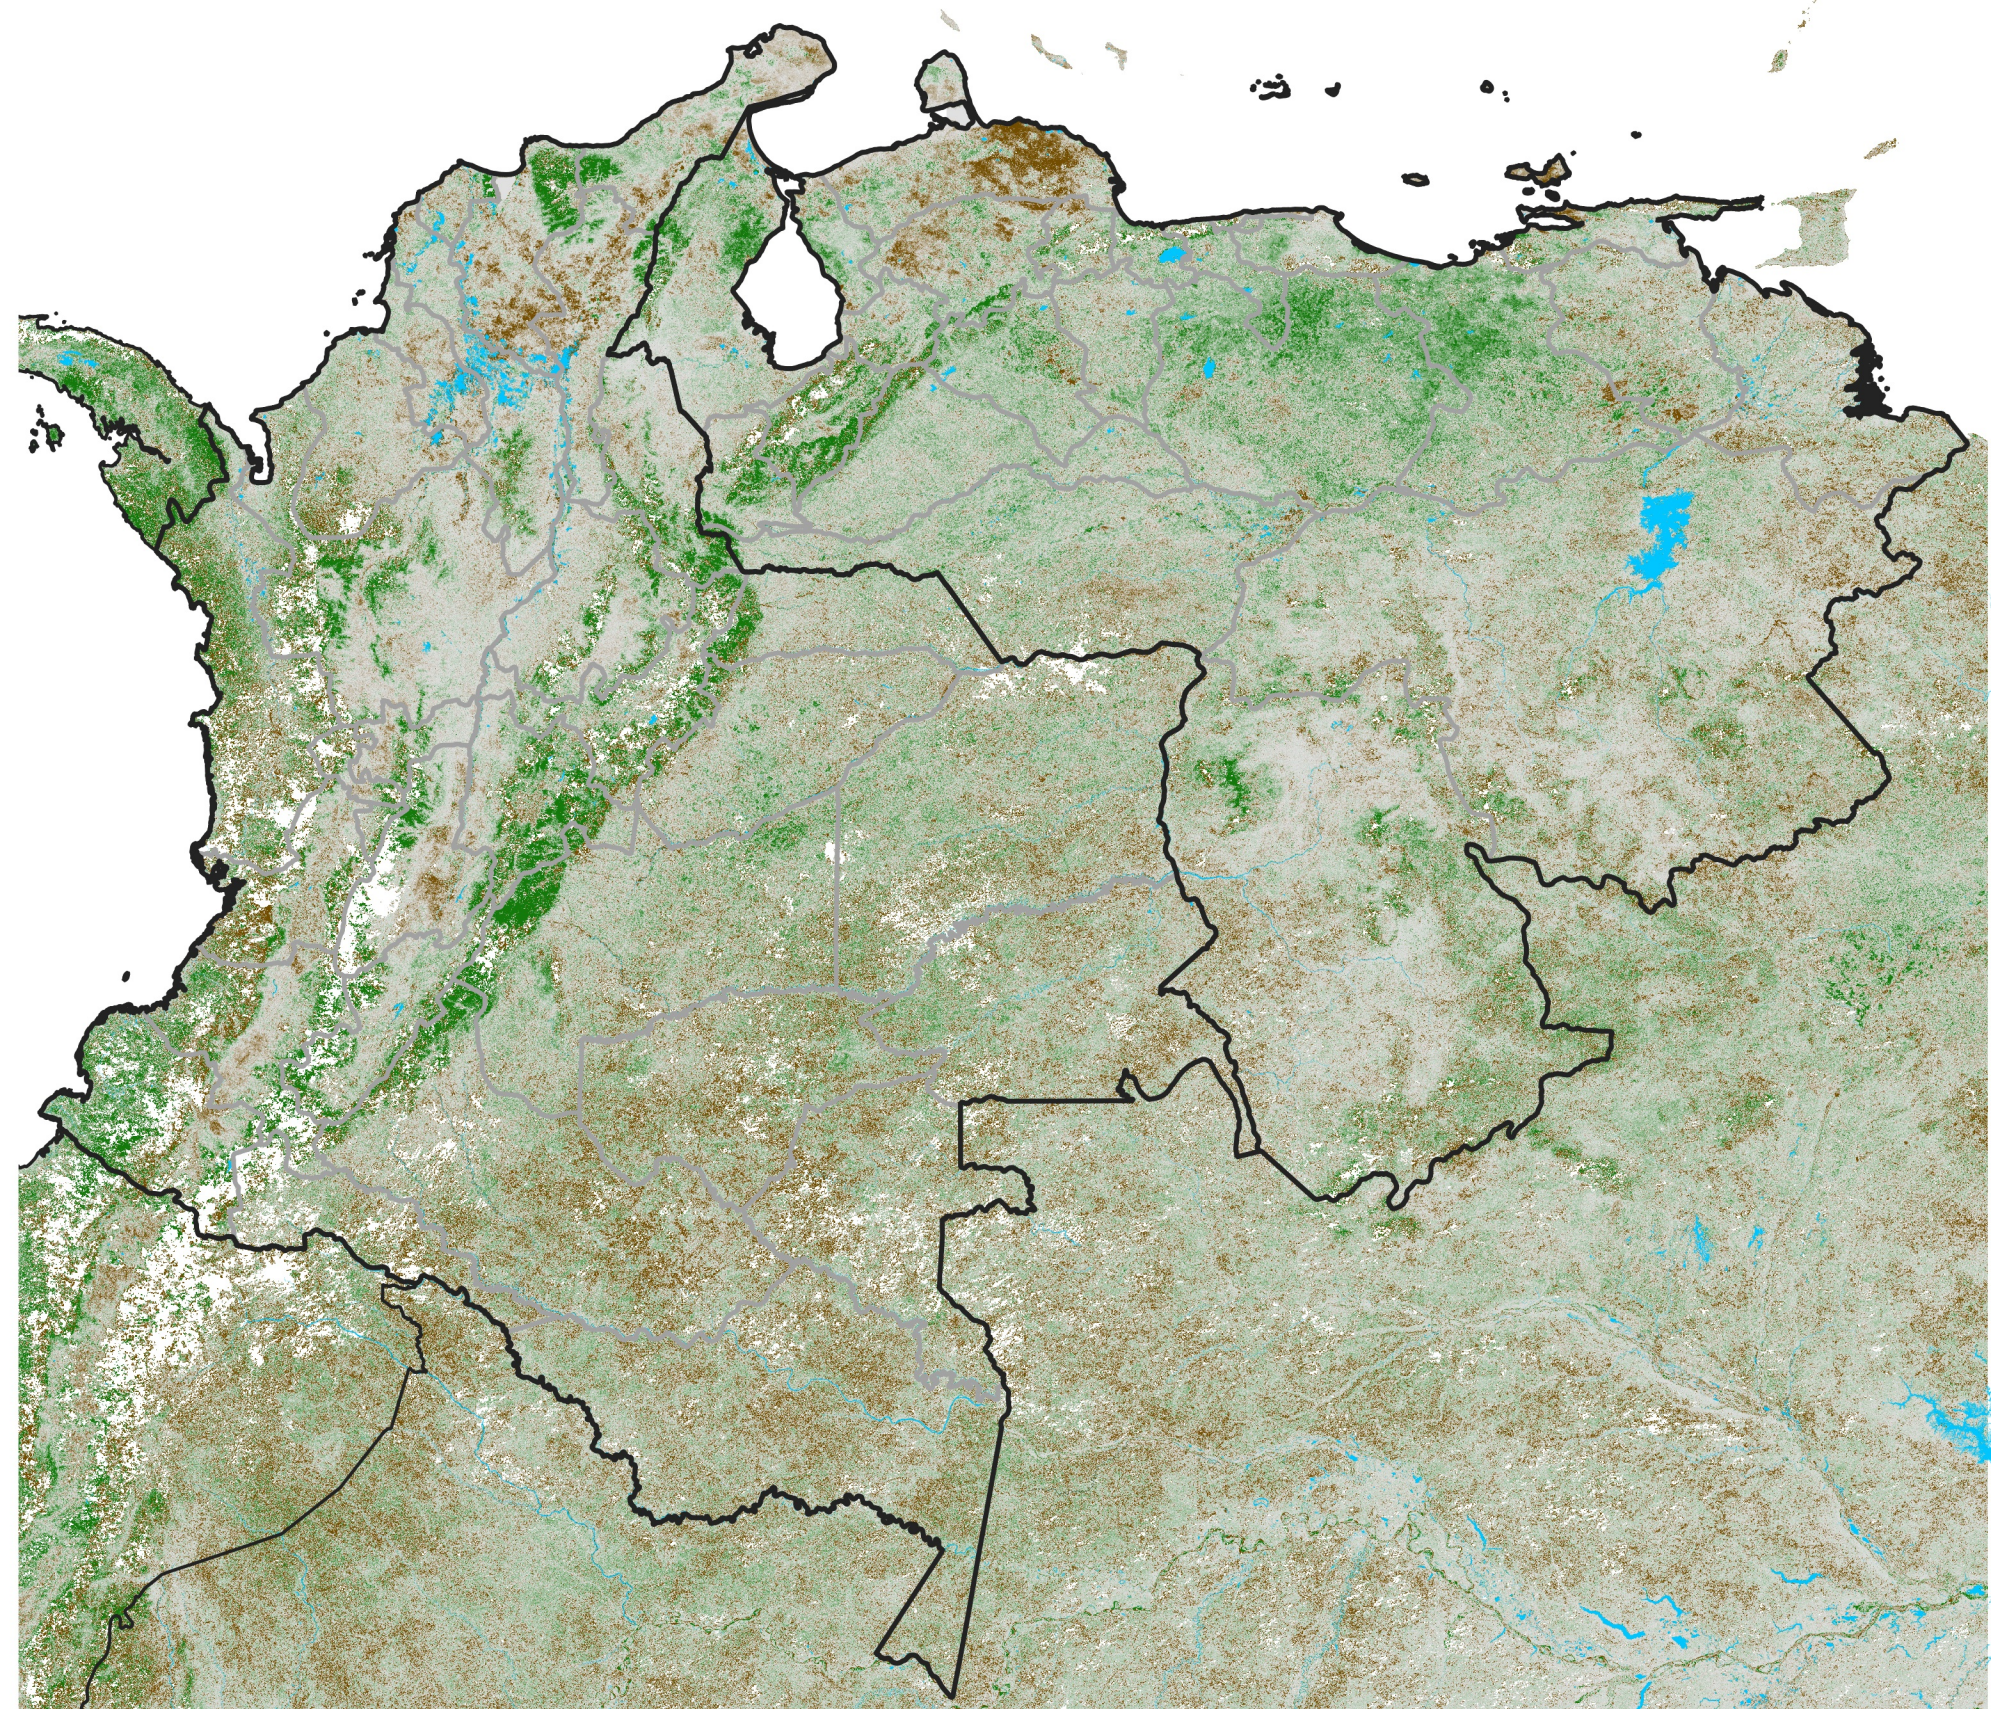

# Colombia-Venezuela NDVI Anomaly

2026 minus Mean (2012 - 2021)

Period 36 / Jun 21 - 30, 2026

## NDVI Anomaly

< -0.3   -0.2   -0.1   -0.05   0.05   0.1   0.2   > 0.3

Negative

No Difference

Positive