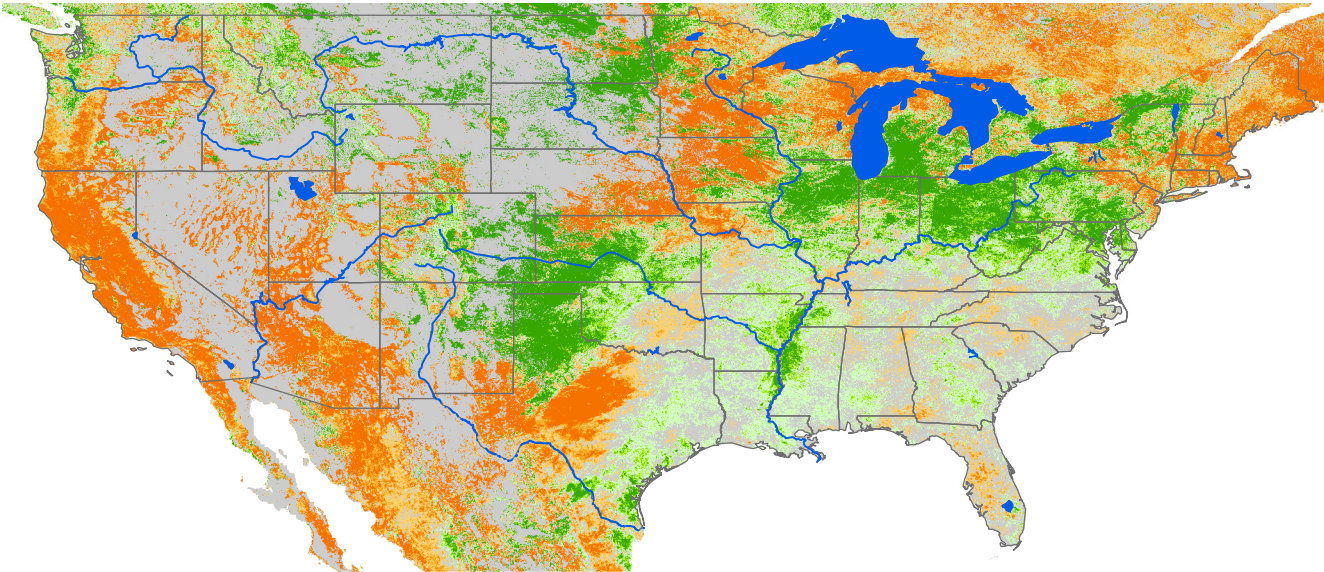

# Seasonal Cumulative ET Anomaly

### ET Anomaly (%)

□ State    Water Body    River