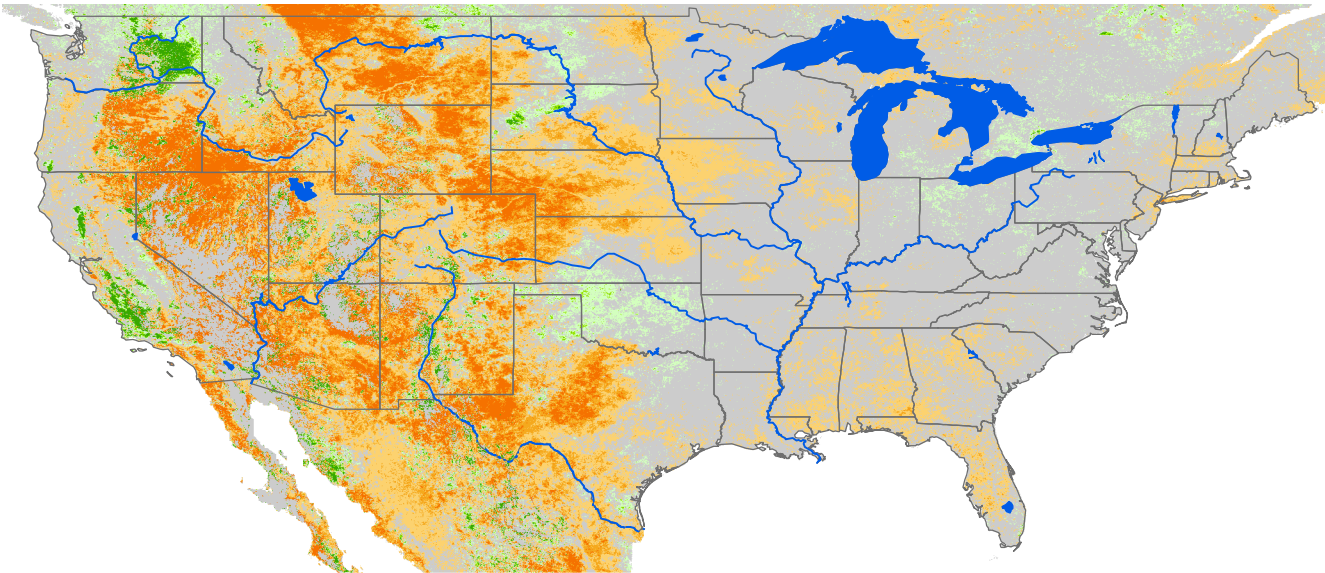

# Seasonal Cumulative ET Anomaly

## 01 Apr - 19 Aug 2000

### ET Anomaly (%)

□ State    Water Body    River