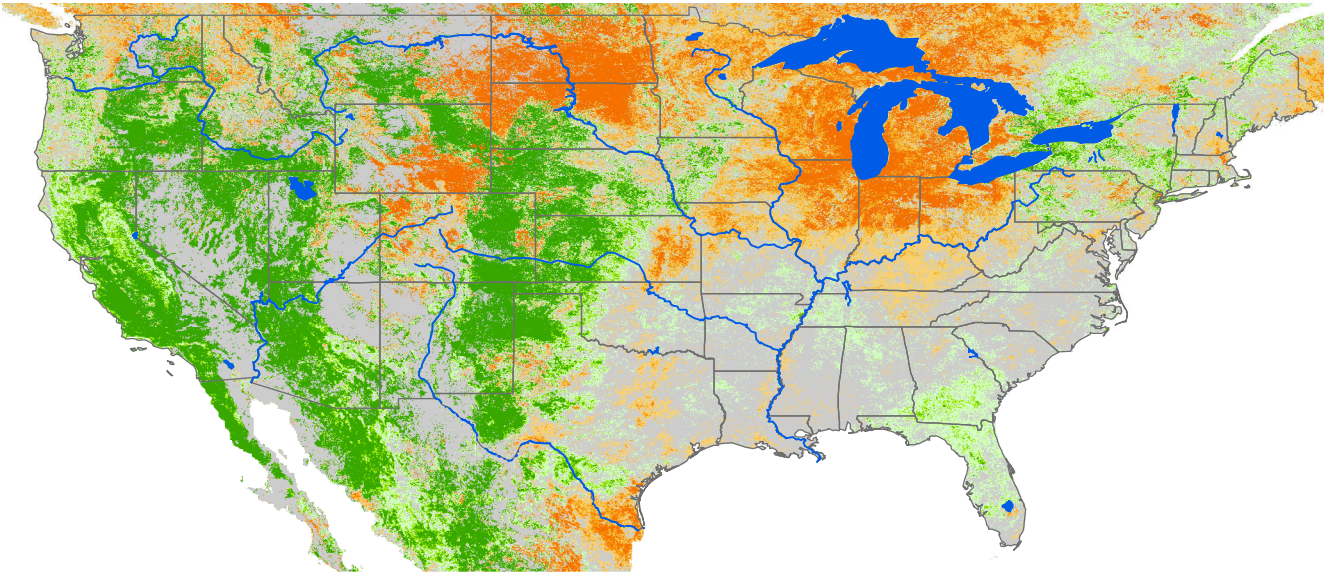

# Seasonal Cumulative ET Anomaly

### ET Anomaly (%)

□ State     Water Body     River