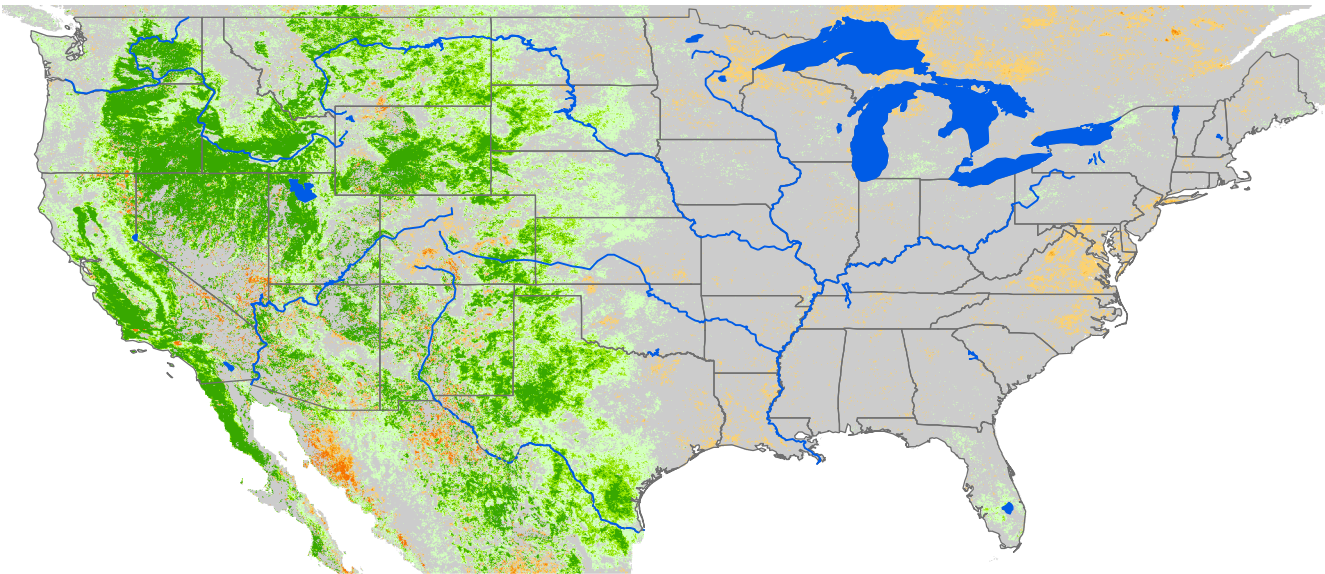

# Seasonal Cumulative ET Anomaly

### ET Anomaly (%)

□ State     Water Body     River