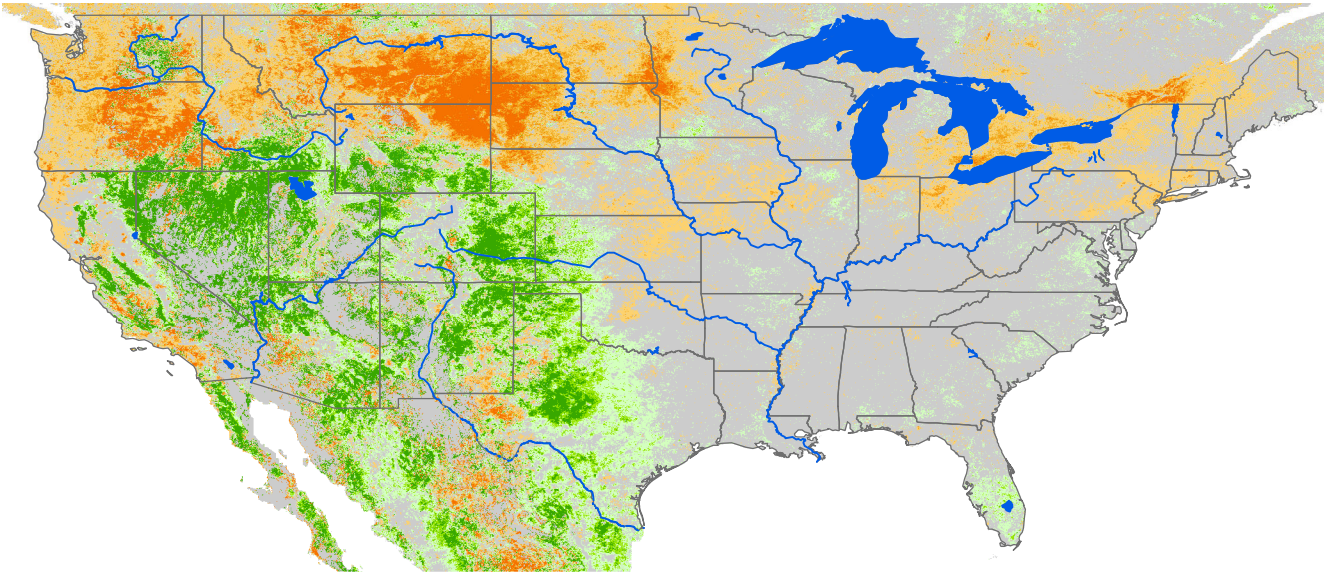

# Seasonal Cumulative ET Anomaly

## 01 Apr - 02 Jul 2016

ET Anomaly (%)

□ State    Water Body    River