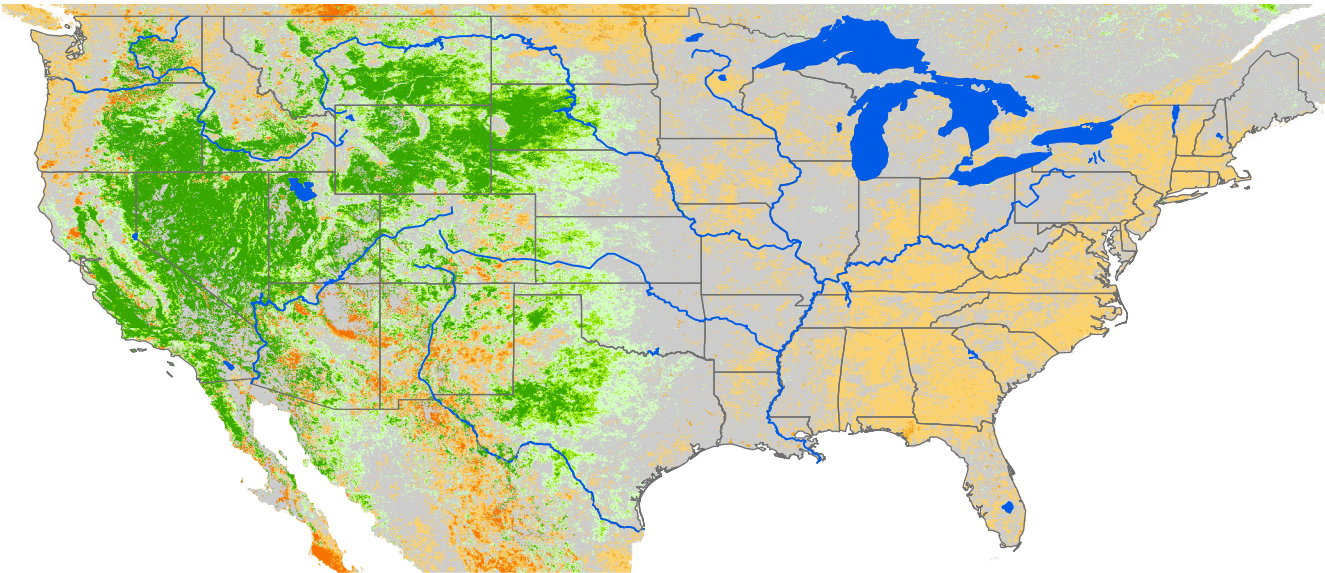

# Seasonal Cumulative ET Anomaly

## 01 Apr - 07 Oct 2019

### ET Anomaly (%)

□ State     Water Body     River