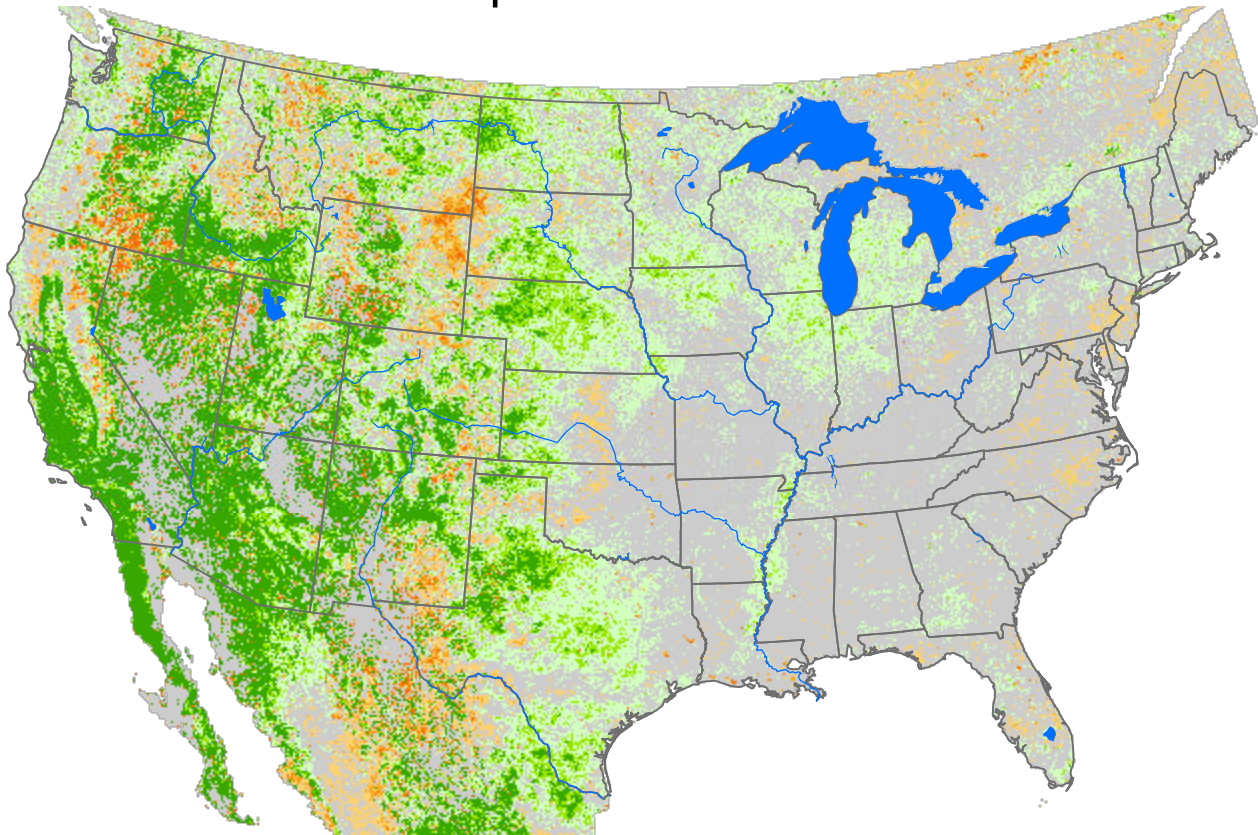

# Seasonal Cumulative ET Anomaly

01 Apr - 02 Jul 2024

ET Anomaly (%)

□ State    Water Body    River