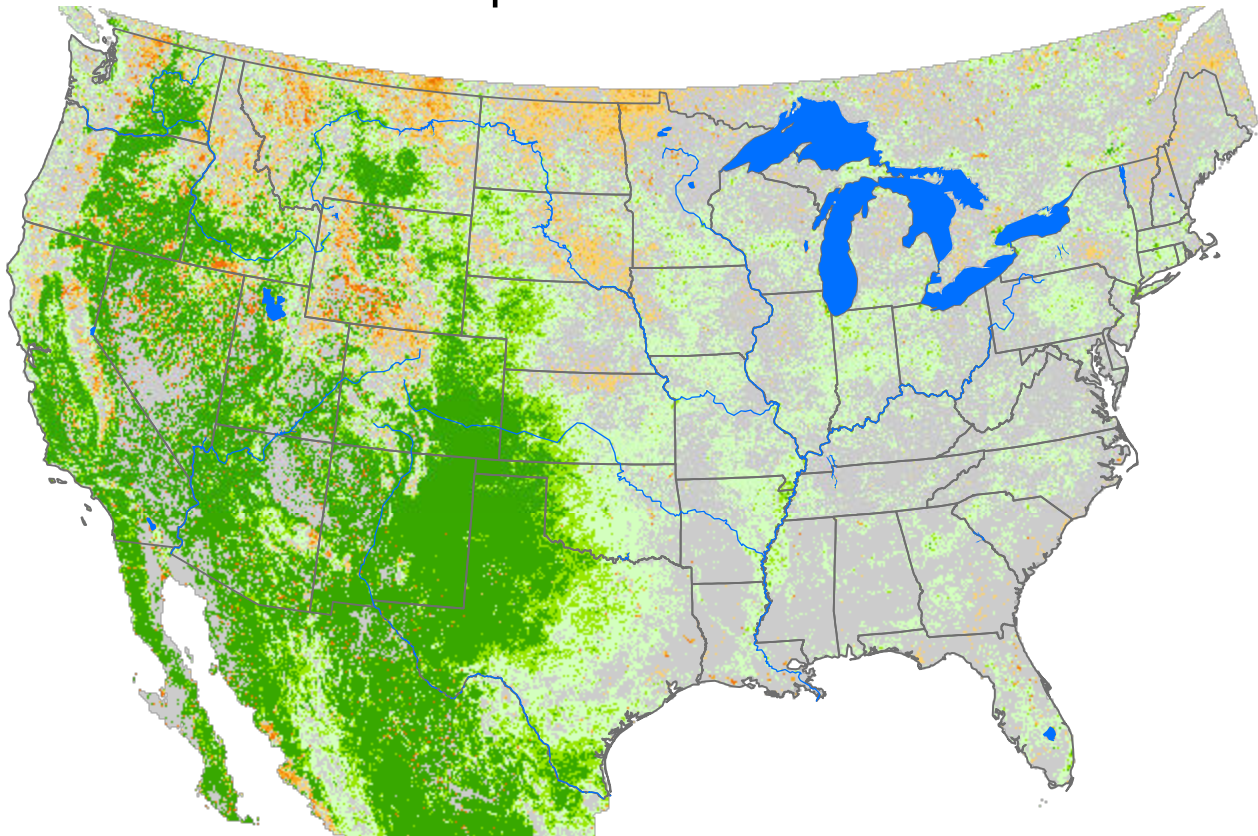

# Seasonal Cumulative ET Anomaly

01 Apr - 11 Jul 2025

ET Anomaly (%)

□ State     Water Body     River