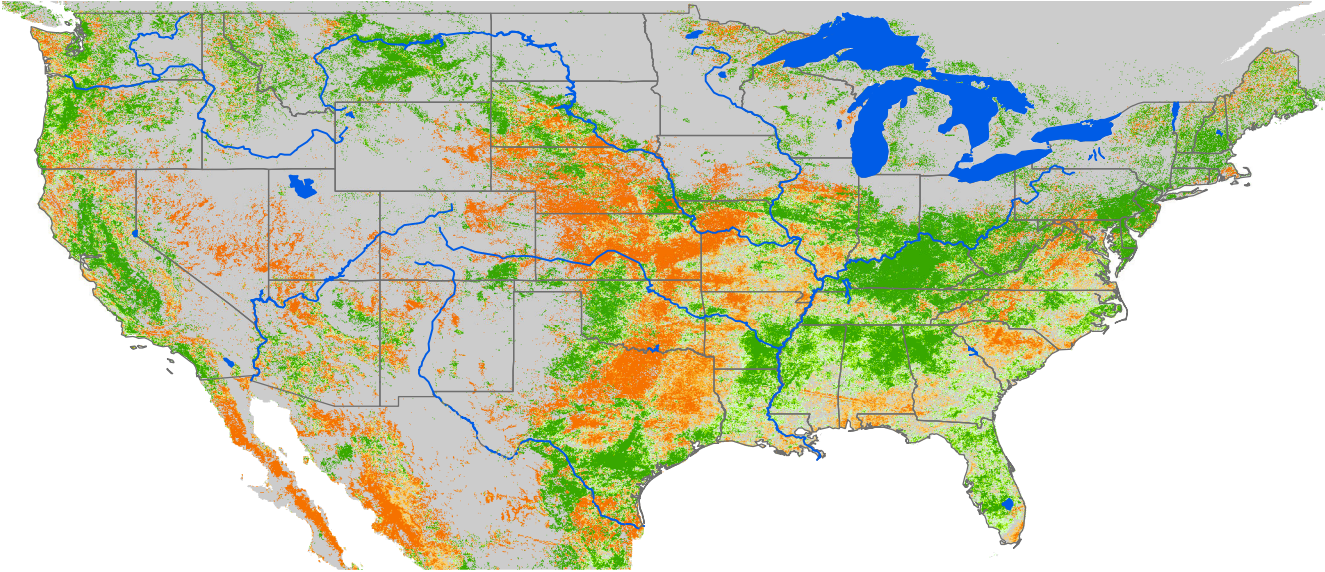

## ET Anomaly (%)

□ State    ● Water Body    — River