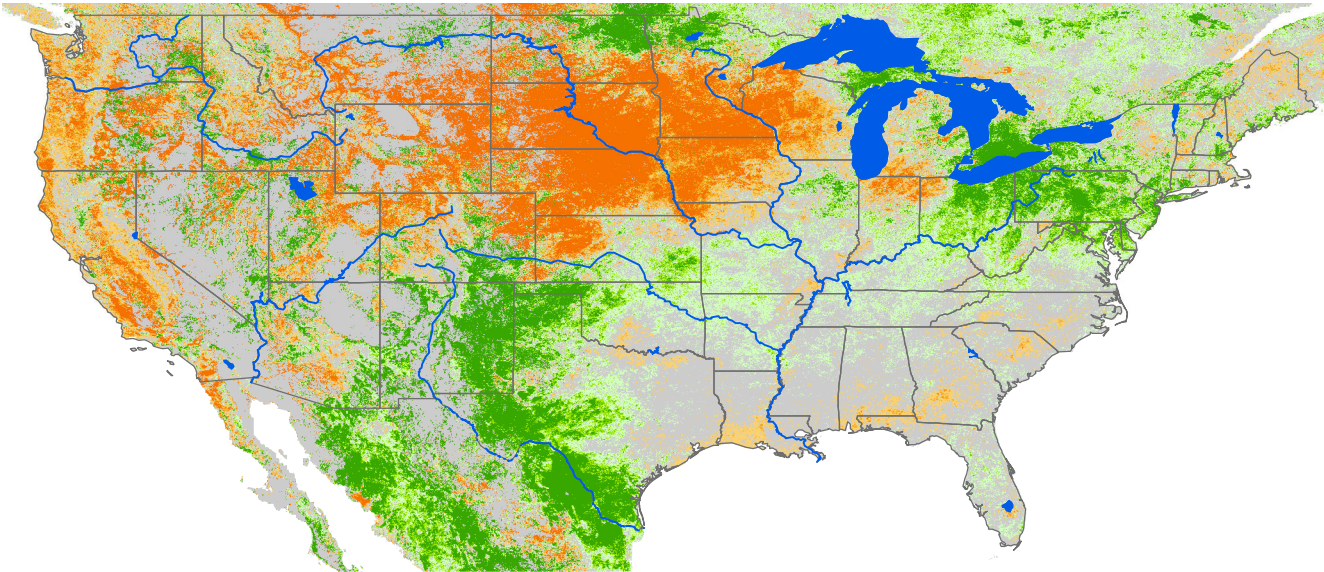

# Monthly ET Anomaly April 2004

## ET Anomaly (%)

□ State    Water Body    River