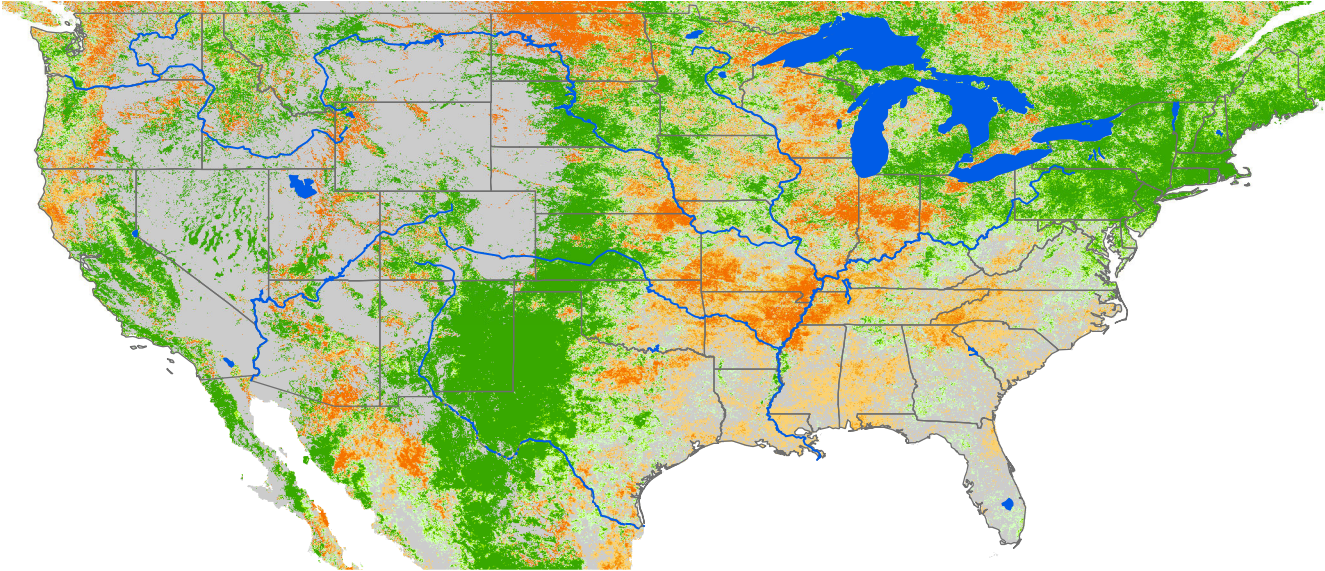

## ET Anomaly (%)

□ State     Water Body     River