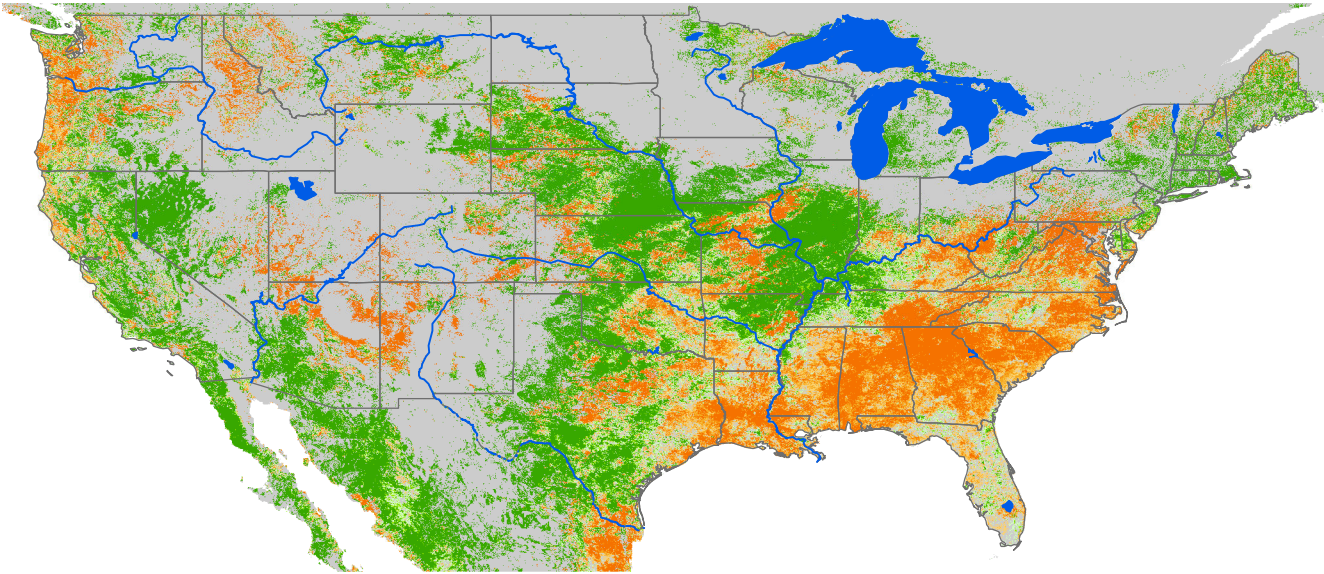

## ET Anomaly (%)

□ State    ● Water Body    — River