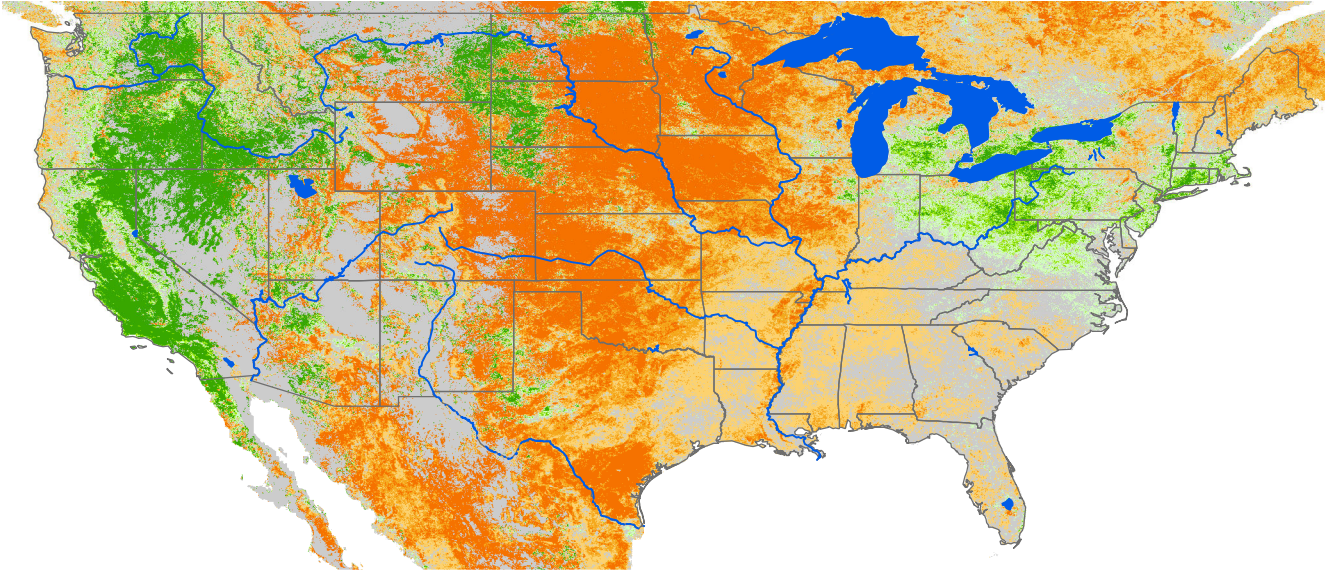

## April 2006

### ET Anomaly (%)

□ State     Water Body     River