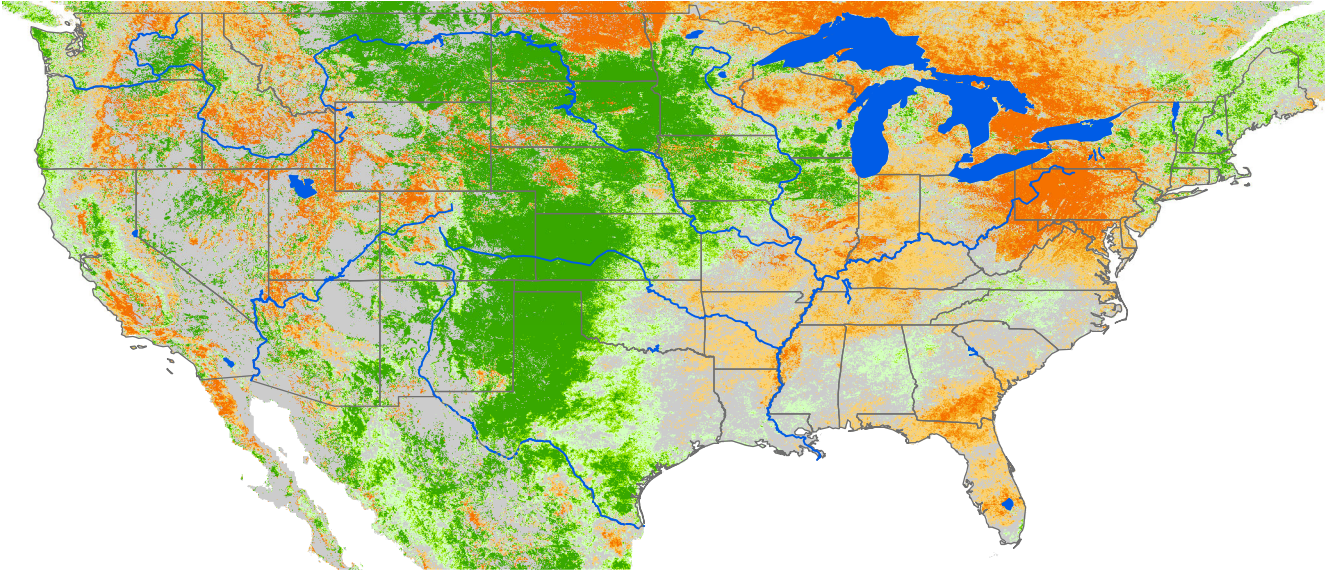

### ET Anomaly (%)

□ State    ● Water Body    — River