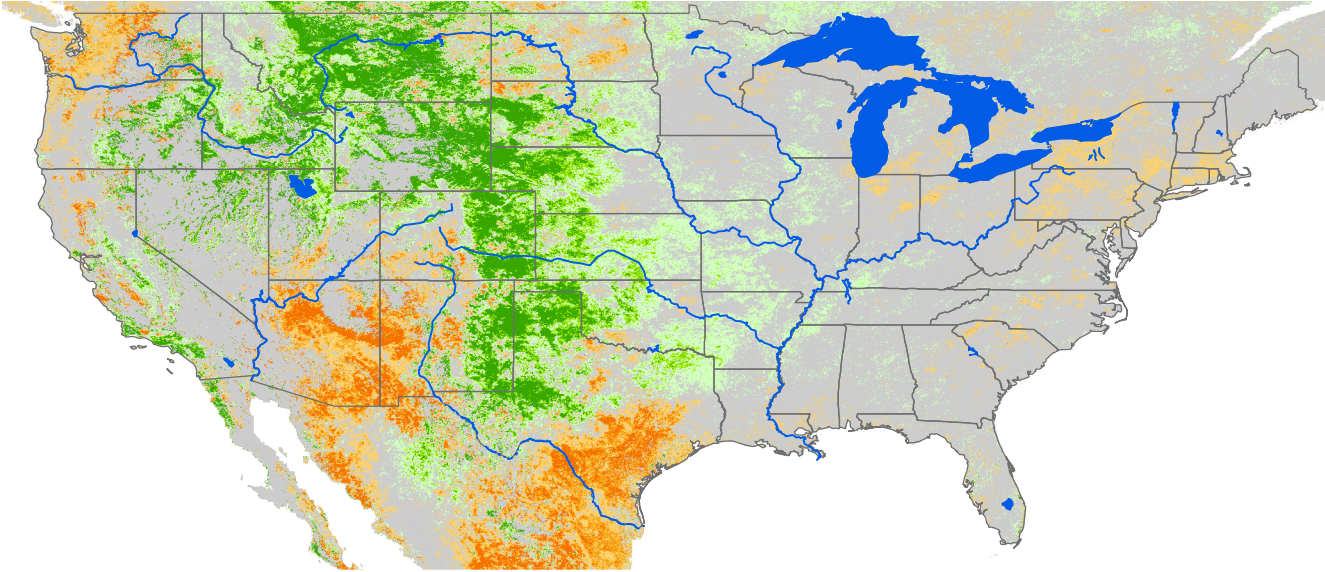

## ET Anomaly (%)

□ State    Water Body    River