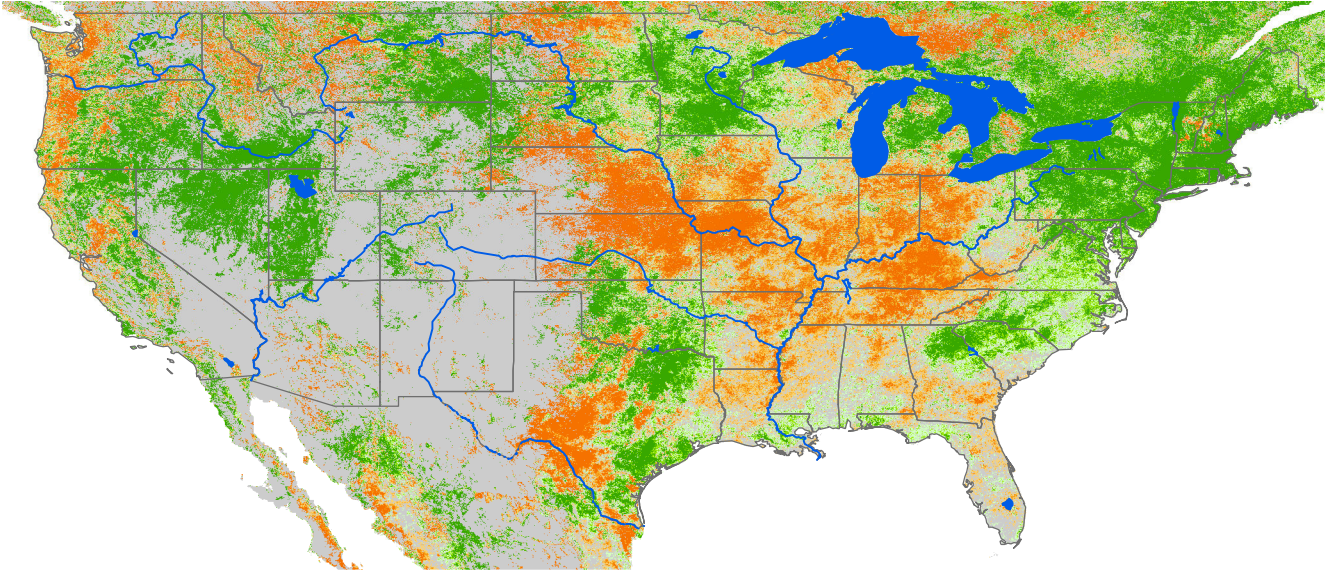

## ET Anomaly (%)

□ State    ● Water Body    — River