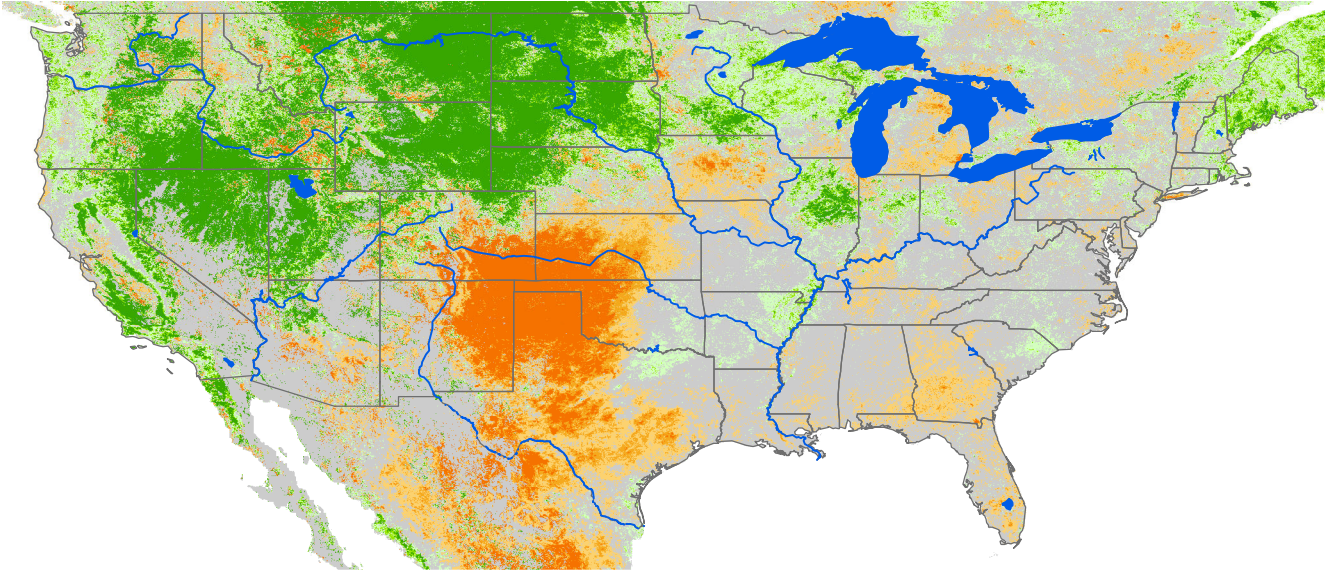

## ET Anomaly (%)

□ State     Water Body     River