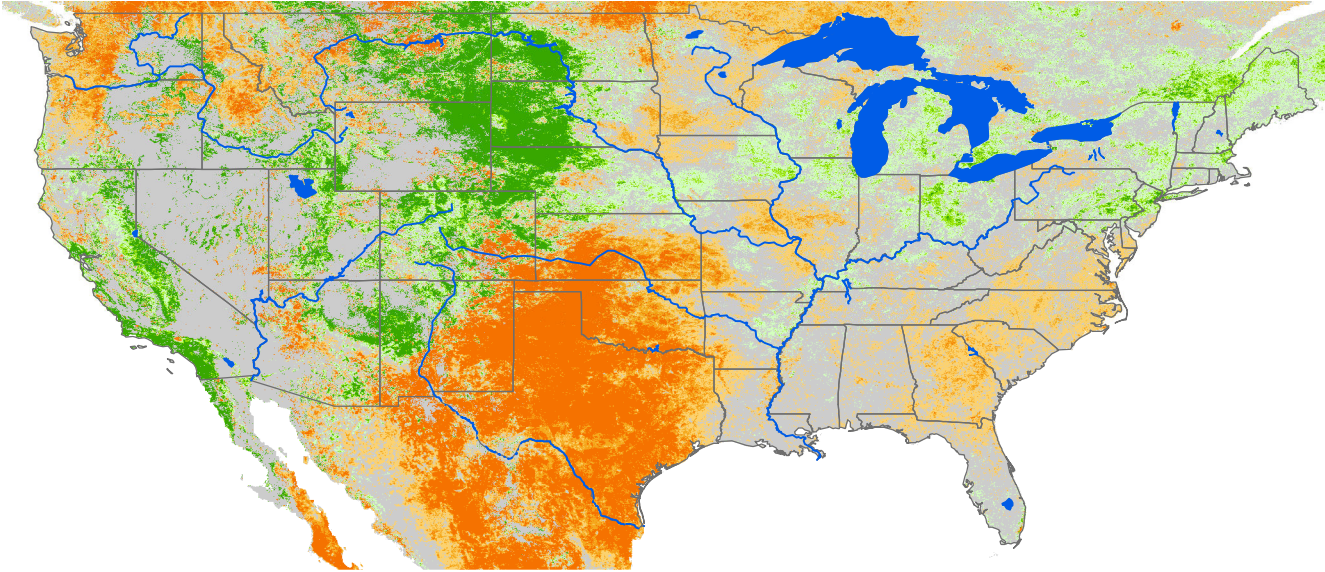

## ET Anomaly (%)

□ State    ● Water Body    — River