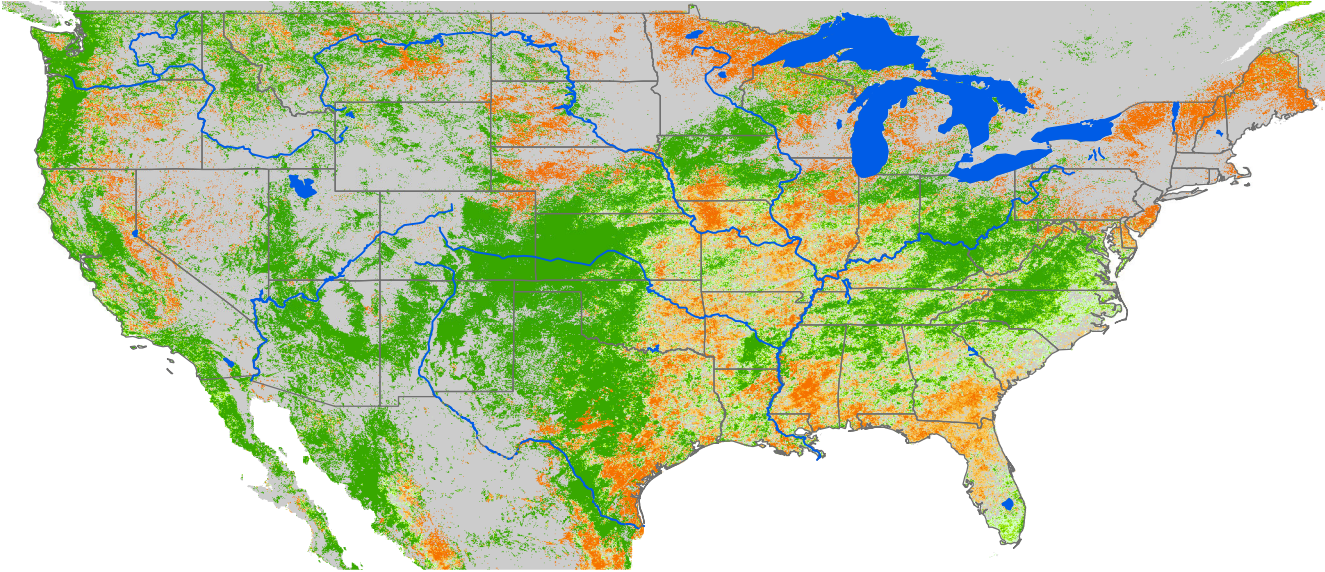

## ET Anomaly (%)

□ State    ● Water Body    — River