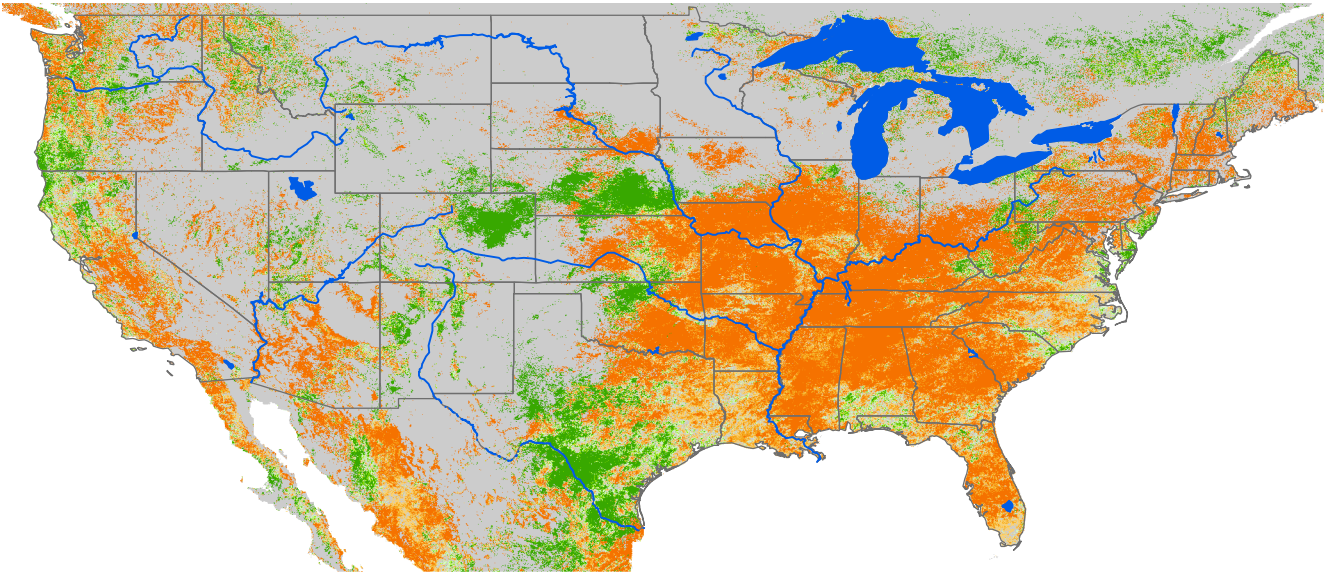

## ET Anomaly (%)

□ State     Water Body     River