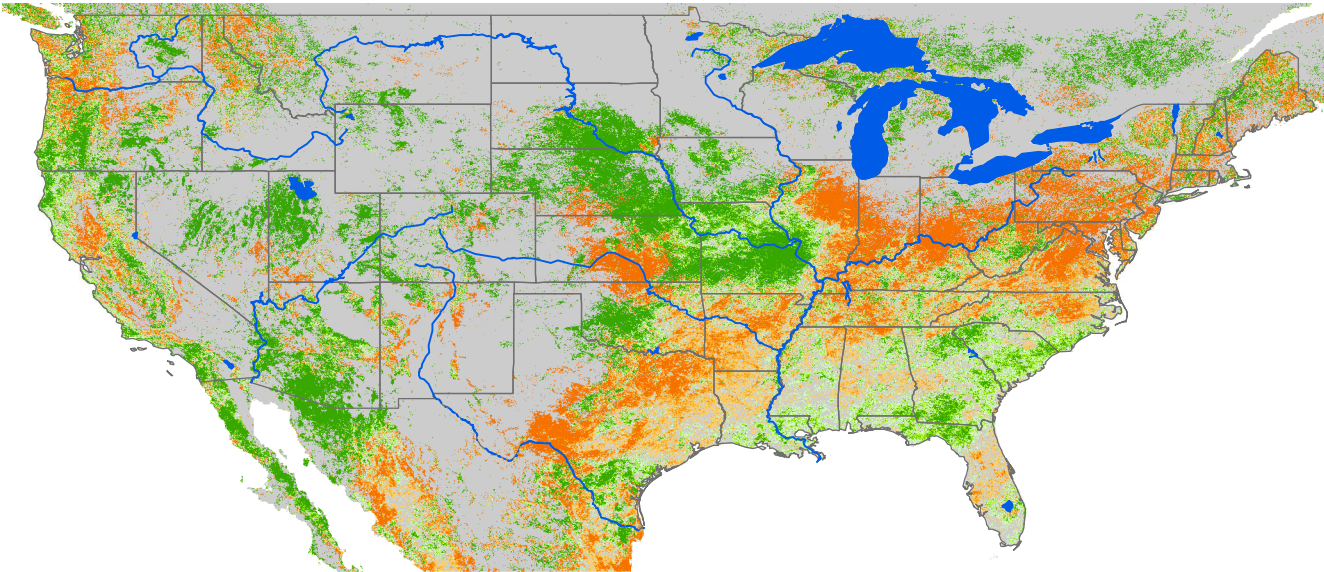

## ET Anomaly (%)

□ State     Water Body     River