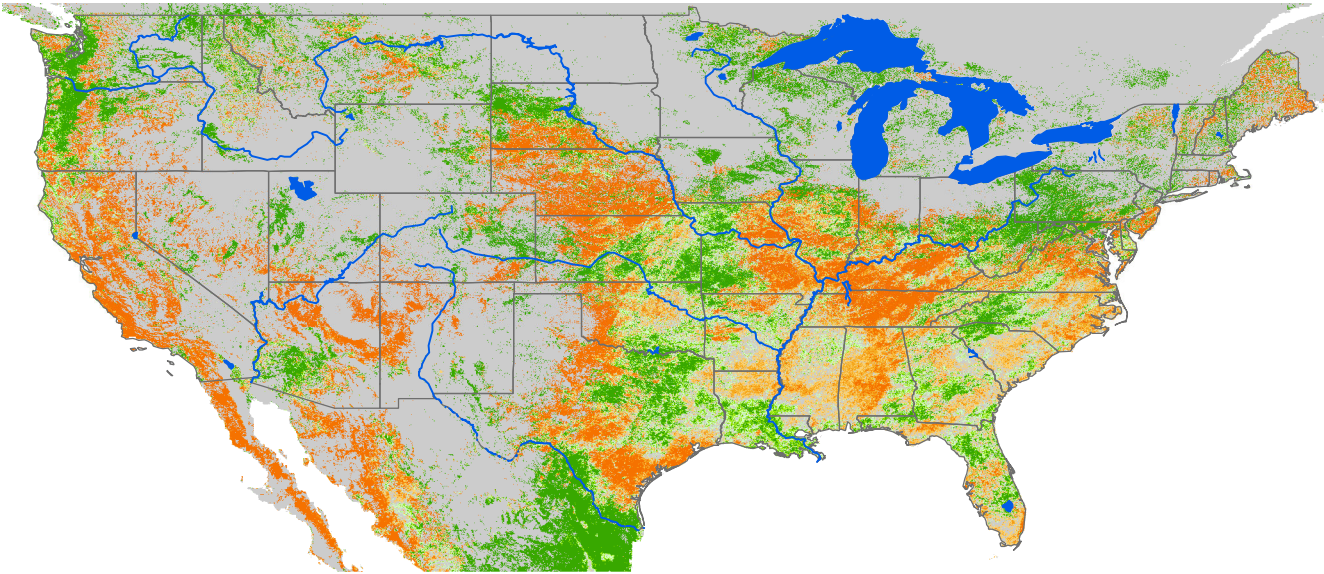

## ET Anomaly (%)

□ State    ● Water Body    — River