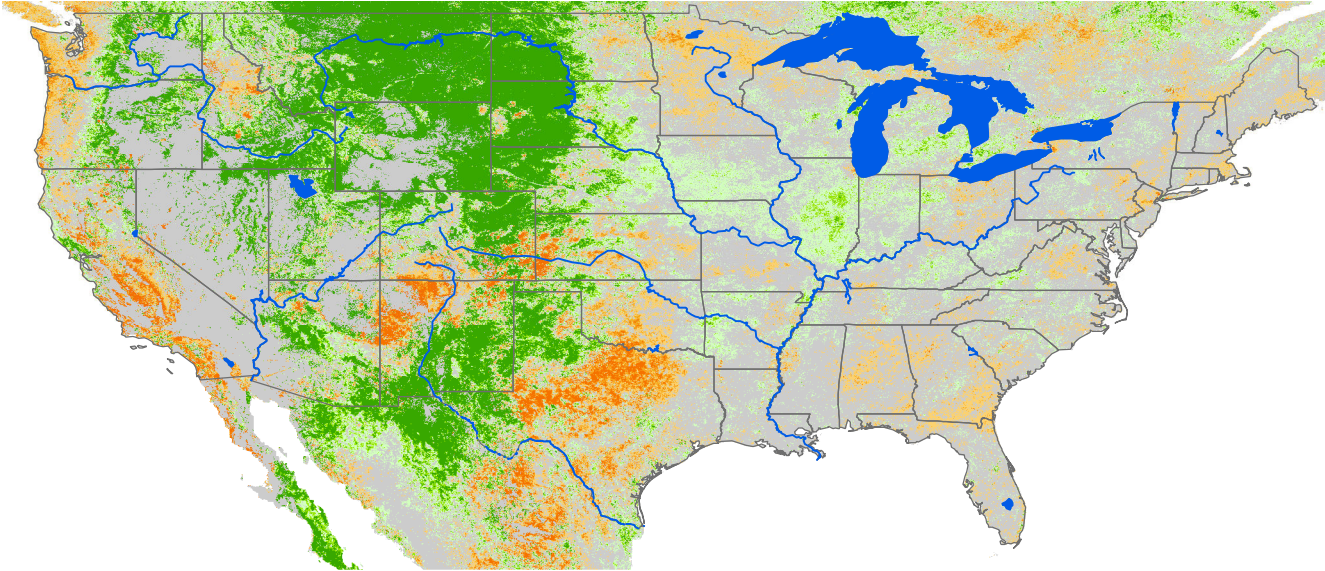

# Monthly ET Anomaly September 2014

## ET Anomaly (%)

□ State     Water Body     River